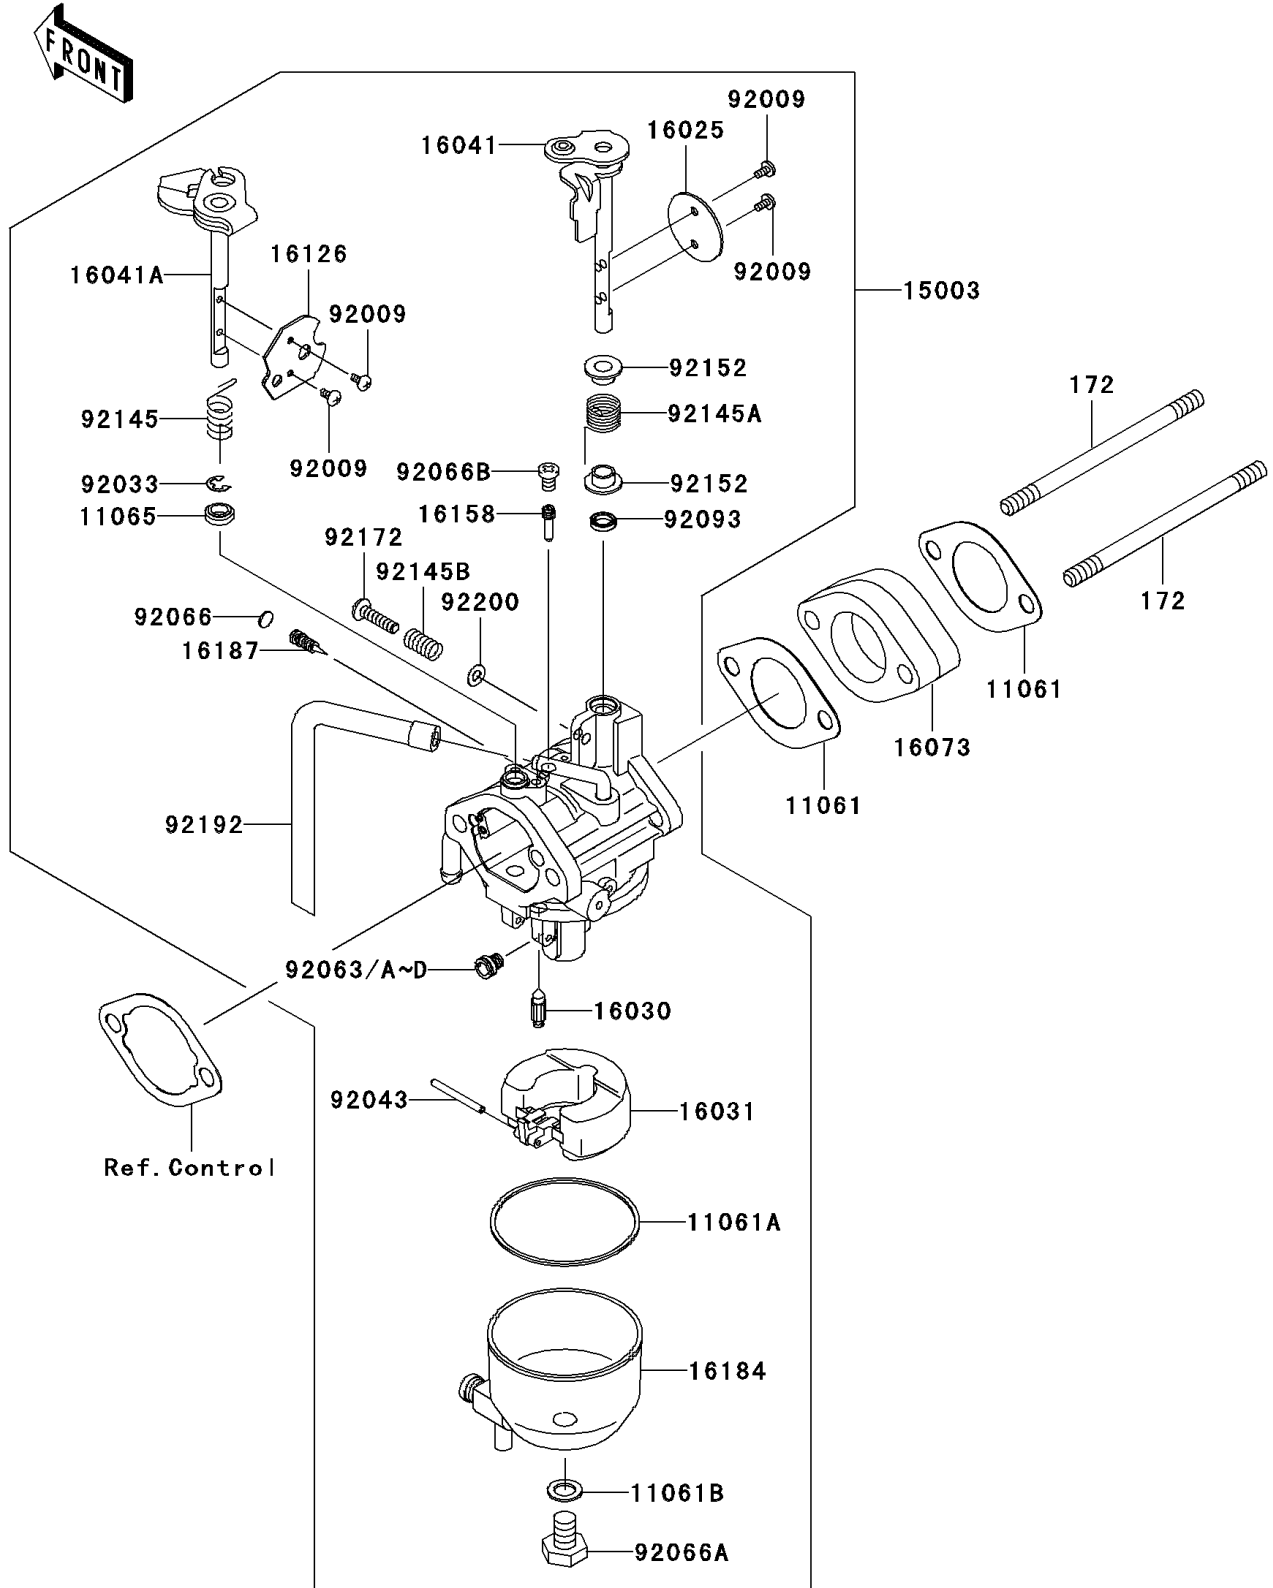

2009 Mule 610 4x4 PARTS DIAGRAM

Carburetor(CN,US)

E1611

2009 Mule 610 4x4 PARTS LIST

Carburetor(CN,US)

ITEM NAME	PART NUMBER	QUANTITY
GASKET,HEAD-CARB (Ref # 11061)	11061-7027	2
GASKET,FLOAT CHAMBER (Ref # 11061A)	11061-7044	1
GASKET,CHAMBER (Ref # 11061B)	11061-7045	1
CAP (Ref # 11065)	11065-7012	1
CARBURETOR-ASSY (Ref # 15003)	15003-2943	1
VALVE-THROTTLE (Ref # 16025)	16025-7008	1
VALVE-FLOAT (Ref # 16030)	16030-7004	1
FLOAT (Ref # 16031)	16031-7004	1
SHAFT-CARBURETOR (Ref # 16041)	16041-2261	1
SHAFT-CARBURETOR (Ref # 16041A)	16041-2262	1
INSULATOR (Ref # 16073)	16073-2229	1
VALVE (Ref # 16126)	16126-2242	1
JET-SLOW,#54 (Ref # 16158)	16158-2051	1
CHAMBER-ASSY-FLOAT (Ref # 16184)	16184-7018	1
NEEDLE-JET (Ref # 16187)	16187-7002	1
SCREW (Ref # 92009)	92009-2049	4
RING-SNAP (Ref # 92033)	92033-7007	1
PIN (Ref # 92043)	92043-7016	1
JET-MAIN,#99 (Ref # 92063)	92063-2458	AR
JET-MAIN,#105 (Ref # 92063A)	92063-7013	AR
JET-MAIN,#102 (Ref # 92063B)	92063-7014	AR
BOLT-STUD,6X95 (Ref # 172)	172BA0695	2
JET-MAIN,#109 (Ref # 92063C)	92063-7044	AR
JET-MAIN,#112 (Ref # 92063D)	92063-7045	1
PLUG (Ref # 92066)	92066-7009	1
PLUG (Ref # 92066A)	92066-7020	1
PLUG (Ref # 92066B)	92066-7021	1
SEAL,D=5.9 (Ref # 92093)	92093-7001	1
SPRING (Ref # 92145)	92145-2151	1

2009 Mule 610 4x4 PARTS LIST

Carburetor(CN,US)

ITEM NAME	PART NUMBER	QUANTITY
SPRING (Ref # 92145A)	92145-2152	1
SPRING (Ref # 92145B)	92145-7039	1
COLLAR (Ref # 92152)	92152-7008	2
SCREW (Ref # 92172)	92172-7007	1
TUBE (Ref # 92192)	92192-2085	1
WASHER (Ref # 92200)	92200-7025	1