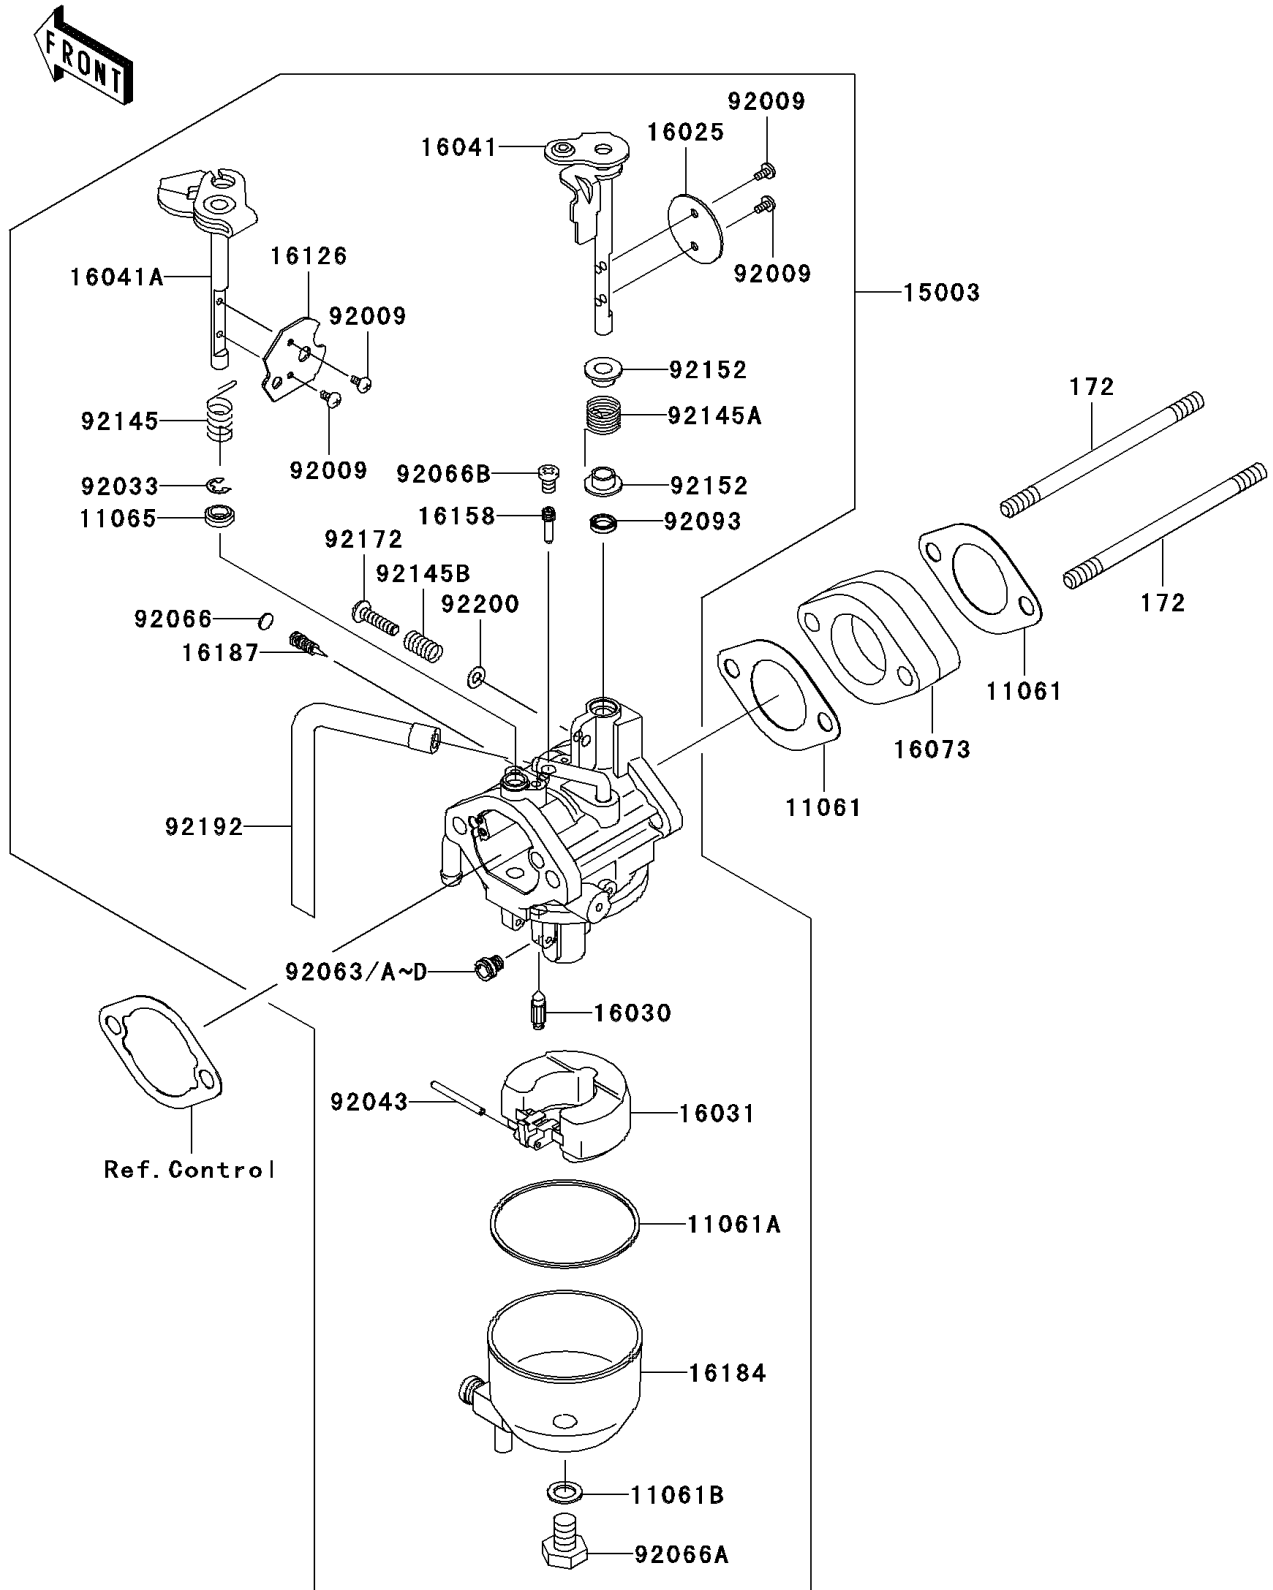

2009 Mule 610 4x4 PARTS DIAGRAM

Carburetor(CN,US)

E1611

2009 Mule 610 4x4 PARTS LIST

Carburetor(CN,US)

ITEM NAME	PART NUMBER	QUANTITY
GASKET,HEAD-CARB (Ref # 11061)	11061-7027	2
GASKET,FLOAT CHAMBER (Ref # 11061A)	11061-7044	1
GASKET,CHAMBER (Ref # 11061B)	11061-7045	1
CAP (Ref # 11065)	11065-7012	1
CARBURETOR-ASSY (Ref # 15003)	15003-2943	1
VALVE-THROTTLE (Ref # 16025)	16025-7008	1
VALVE-FLOAT (Ref # 16030)	16030-7004	1
FLOAT (Ref # 16031)	16031-7004	1
SHAFT-CARBURETOR (Ref # 16041)	16041-2261	1
SHAFT-CARBURETOR (Ref # 16041A)	16041-2262	1
INSULATOR (Ref # 16073)	16073-2229	1
VALVE (Ref # 16126)	16126-2242	1
JET-SLOW,#54 (Ref # 16158)	16158-2051	1
CHAMBER-ASSY-FLOAT (Ref # 16184)	16184-7018	1
NEEDLE-JET (Ref # 16187)	16187-7002	1
SCREW (Ref # 92009)	92009-2049	4
RING-SNAP (Ref # 92033)	92033-7007	1
PIN (Ref # 92043)	92043-7016	1
JET-MAIN,#99 (Ref # 92063)	92063-2458	AR
JET-MAIN,#105 (Ref # 92063A)	92063-7013	AR
JET-MAIN,#102 (Ref # 92063B)	92063-7014	AR
BOLT-STUD,6X95 (Ref # 172)	172BA0695	2
JET-MAIN,#109 (Ref # 92063C)	92063-7044	AR
JET-MAIN,#112 (Ref # 92063D)	92063-7045	1
PLUG (Ref # 92066)	92066-7009	1
PLUG (Ref # 92066A)	92066-7020	1
PLUG (Ref # 92066B)	92066-7021	1
SEAL,D=5.9 (Ref # 92093)	92093-7001	1
SPRING (Ref # 92145)	92145-2151	1

2009 Mule 610 4x4 PARTS LIST

Carburetor(CN,US)

ITEM NAME	PART NUMBER	QUANTITY
SPRING (Ref # 92145A)	92145-2152	1
SPRING (Ref # 92145B)	92145-7039	1
COLLAR (Ref # 92152)	92152-7008	2
SCREW (Ref # 92172)	92172-7007	1
TUBE (Ref # 92192)	92192-2085	1
WASHER (Ref # 92200)	92200-7025	1