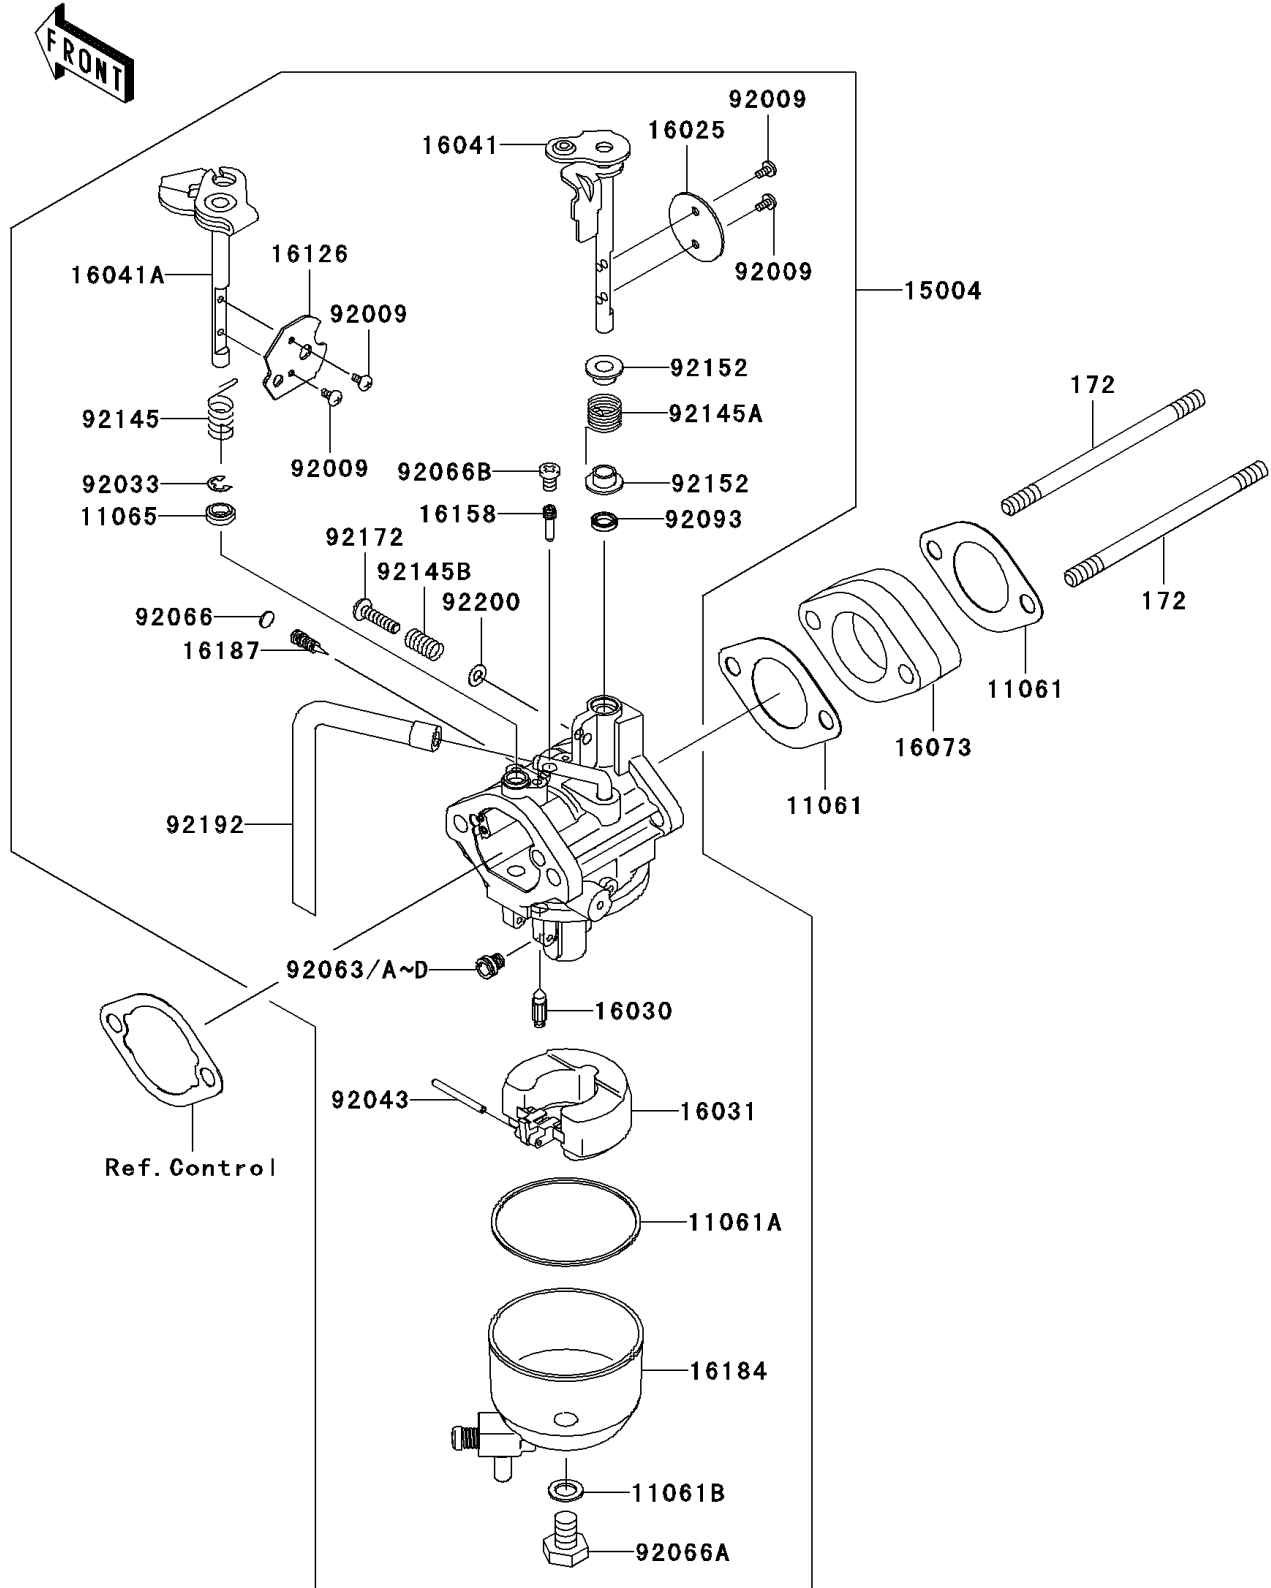

2009 Mule 610 4x4 PARTS DIAGRAM

Carburetor(A8F-AAF)(CA)

E1611A

2009 Mule 610 4x4 PARTS LIST

Carburetor(A8F-AAF)(CA)

ITEM NAME	PART NUMBER	QUANTITY
GASKET,HEAD-CARB (Ref # 11061)	11061-7027	2
GASKET,FLOAT CHAMBER (Ref # 11061A)	11061-7044	1
GASKET,CHAMBER (Ref # 11061B)	11061-7045	1
CAP (Ref # 11065)	11065-7012	1
CARBURETOR-ASSY (Ref # 15004)	15004-2035	1
VALVE-THROTTLE (Ref # 16025)	16025-7008	1
VALVE-FLOAT (Ref # 16030)	16030-7004	1
FLOAT (Ref # 16031)	16031-7004	1
SHAFT-CARBURETOR (Ref # 16041)	16041-2261	1
SHAFT-CARBURETOR (Ref # 16041A)	16041-2262	1
INSULATOR (Ref # 16073)	16073-2229	1
VALVE (Ref # 16126)	16126-2242	1
JET-SLOW,#54 (Ref # 16158)	16158-2051	1
CHAMBER-ASSY-FLOAT (Ref # 16184)	16184-7018	1
NEEDLE-JET (Ref # 16187)	16187-7002	1
SCREW (Ref # 92009)	92009-2049	4
RING-SNAP (Ref # 92033)	92033-7007	1
PIN (Ref # 92043)	92043-7016	1
JET-MAIN,#99 (Ref # 92063)	92063-2458	AR
JET-MAIN,#105 (Ref # 92063A)	92063-7013	AR
JET-MAIN,#102 (Ref # 92063B)	92063-7014	AR
BOLT-STUD,6X95 (Ref # 172)	172BA0695	2
JET-MAIN,#109 (Ref # 92063C)	92063-7044	AR
JET-MAIN,#112 (Ref # 92063D)	92063-7045	1
PLUG (Ref # 92066)	92066-7009	1
PLUG (Ref # 92066A)	92066-7020	1
PLUG (Ref # 92066B)	92066-7021	1
SEAL,D=5.9 (Ref # 92093)	92093-7001	1
SPRING (Ref # 92145)	92145-2151	1

2009 Mule 610 4x4 PARTS LIST

Carburetor(A8F-AAF)(CA)

ITEM NAME	PART NUMBER	QUANTITY
SPRING (Ref # 92145A)	92145-2152	1
SPRING (Ref # 92145B)	92145-7039	1
COLLAR (Ref # 92152)	92152-7008	2
SCREW (Ref # 92172)	92172-7007	1
TUBE (Ref # 92192)	92192-2085	1
WASHER (Ref # 92200)	92200-7025	1