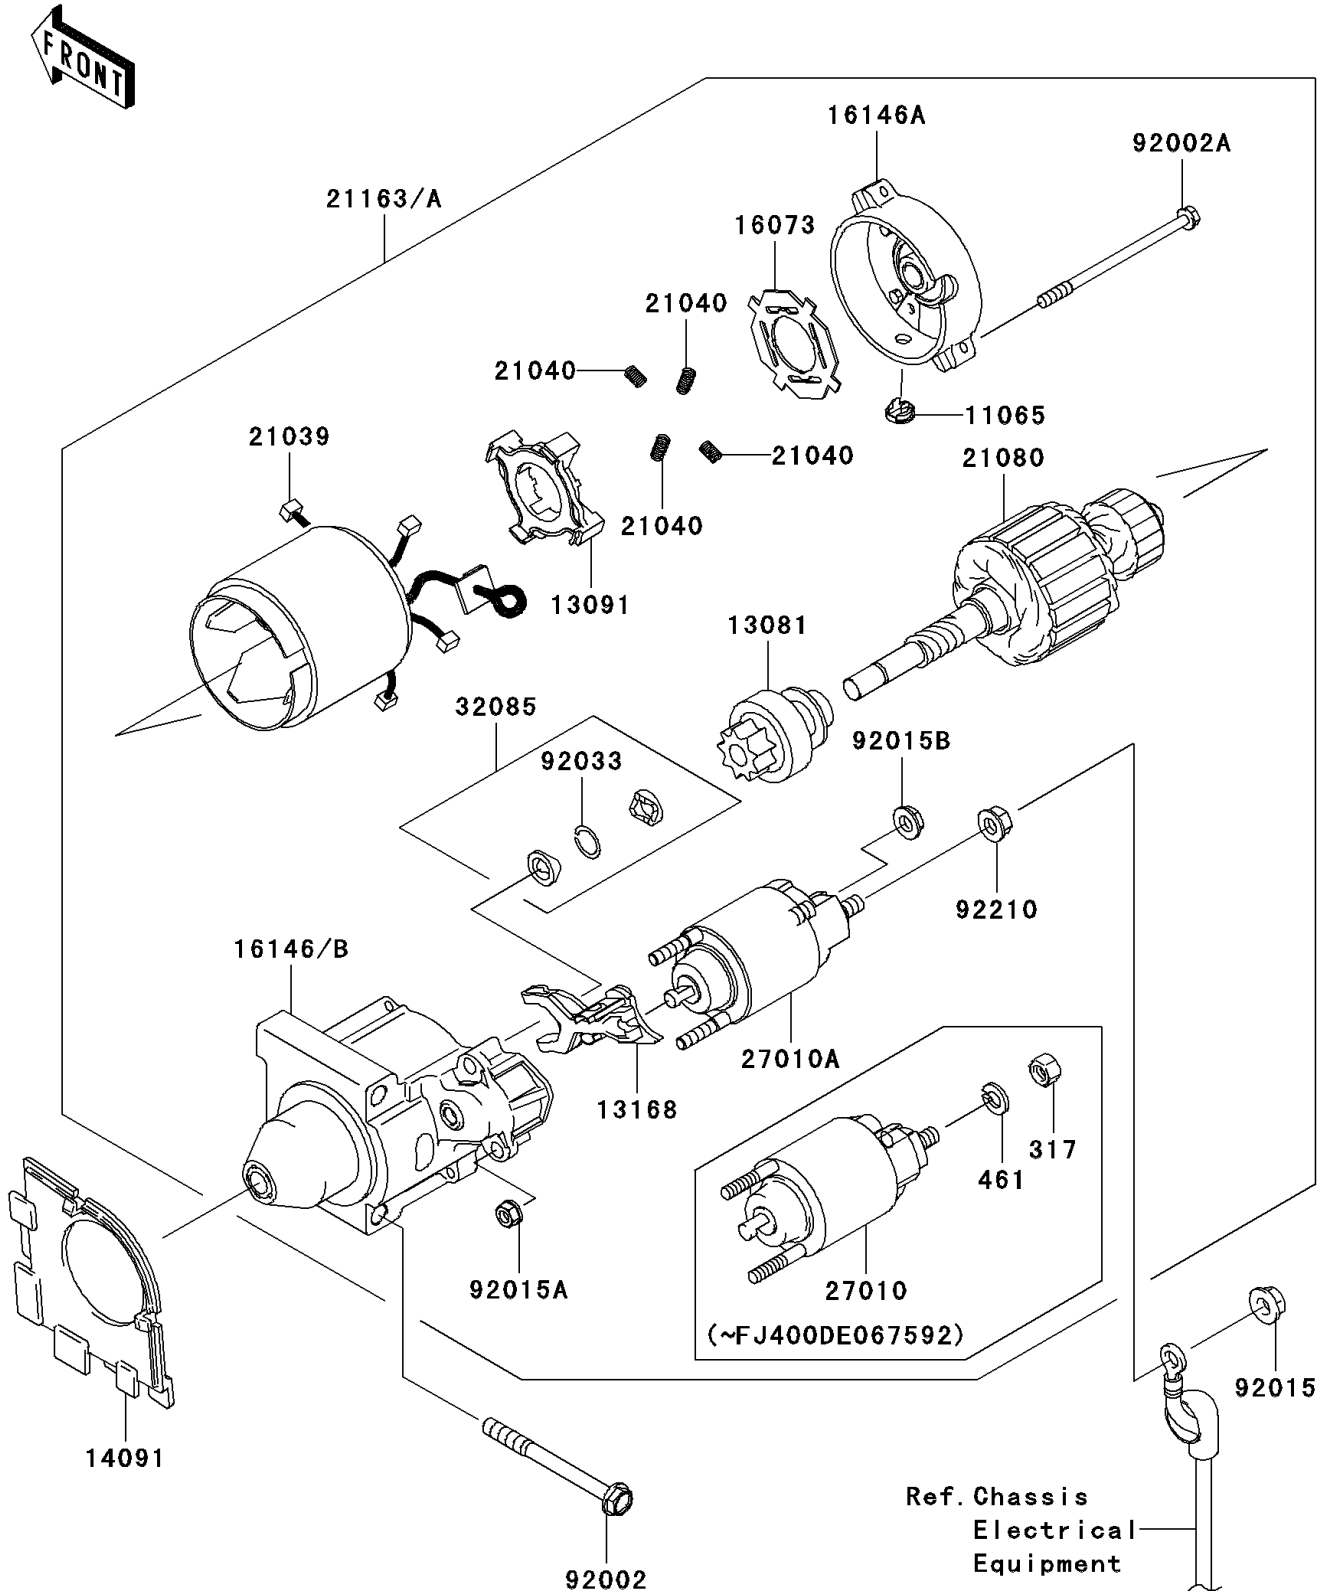

# Mule 610 4x4 PARTS DIAGRAM

Starter Motor

E1840

# Mule 610 4x4 PARTS LIST

Starter Motor

ITEM NAME	PART NUMBER	QUANTITY
-----------	-------------	----------