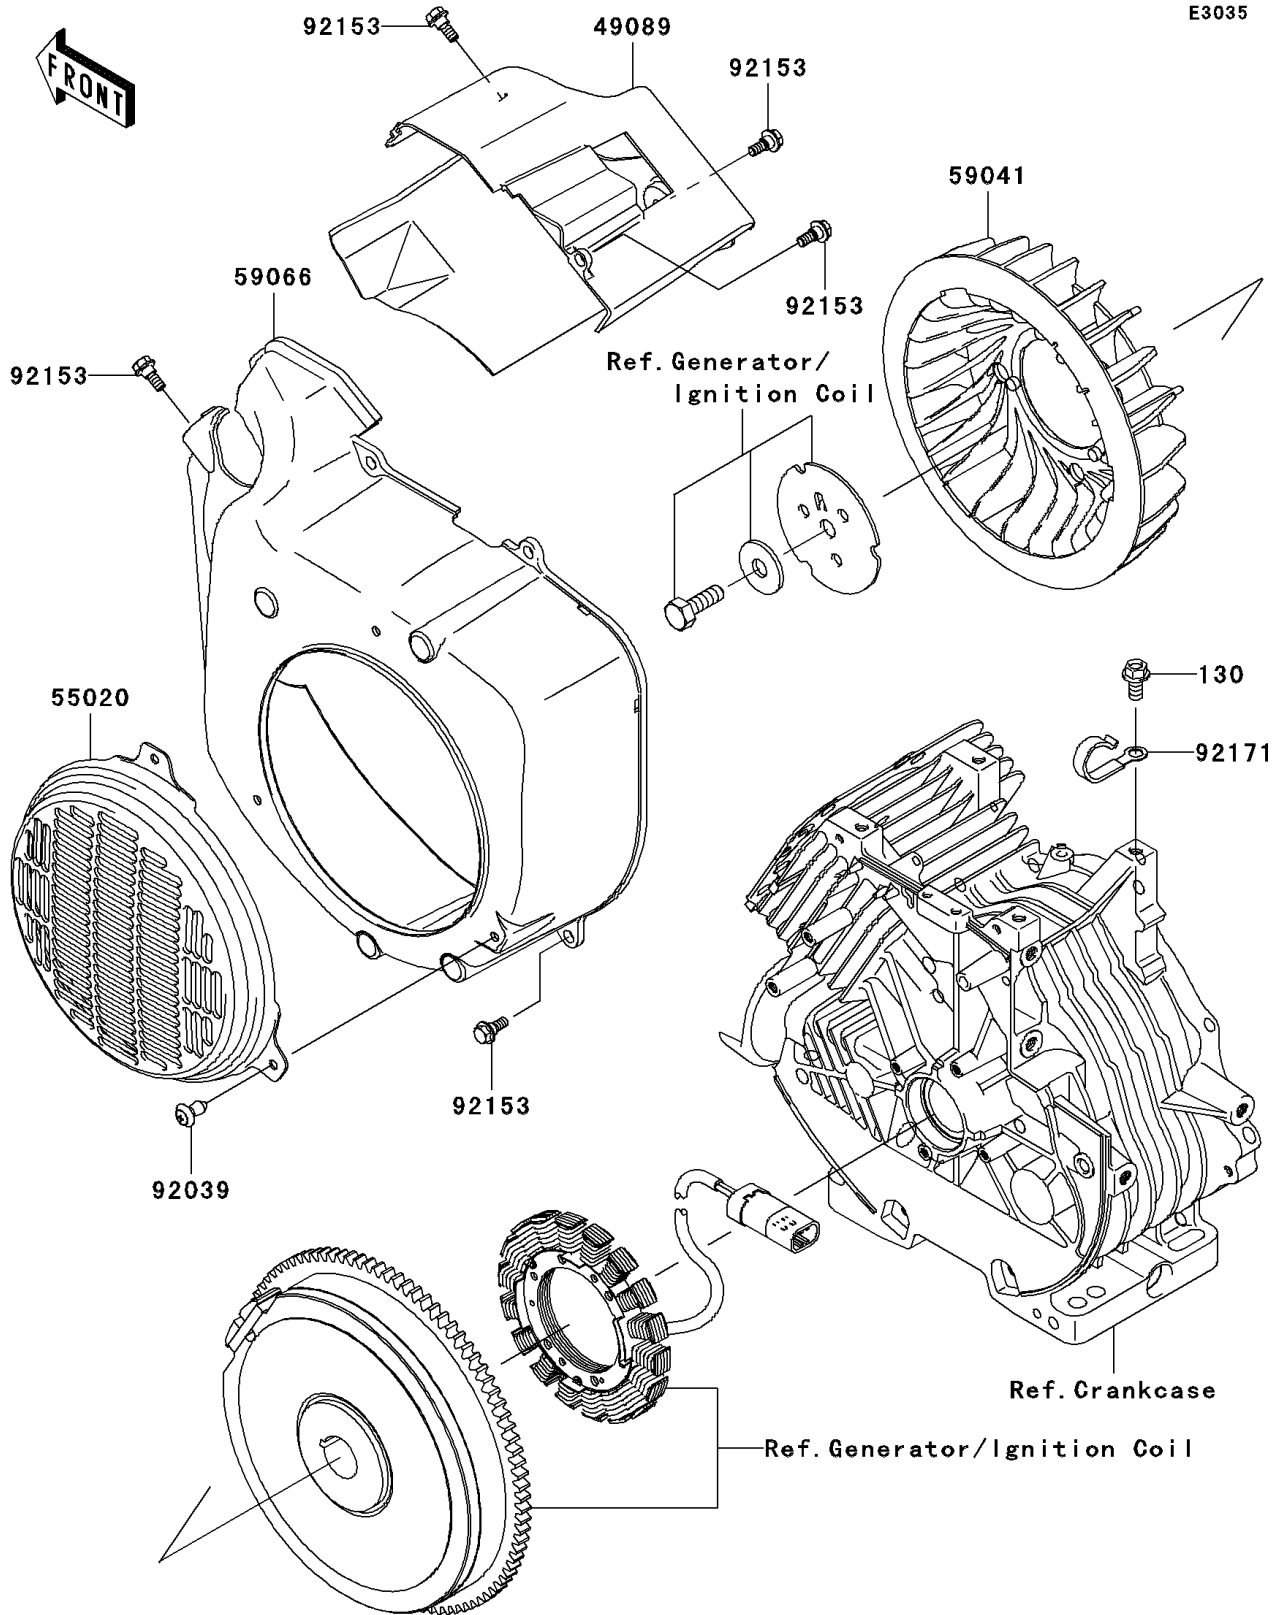

2009 Mule 610 4x4 PARTS DIAGRAM

Cooling

2009 Mule 610 4x4 PARTS LIST

Cooling

ITEM NAME	PART NUMBER	QUANTITY
BOLT-FLANGED,8X16 (Ref # 130)	130AA0816	1
SHROUD-ENGINE (Ref # 49089)	49089-2610	1
GUARD (Ref # 55020)	55020-7008	1
FAN (Ref # 59041)	59041-7012	1
HOUSING-FAN (Ref # 59066)	59066-2789	1
RIVET,GUARD (Ref # 92039)	92039-7004	3
BOLT,FLANGED,6X16 (Ref # 92153)	92153-7007	8
CLAMP (Ref # 92171)	92171-7005	1