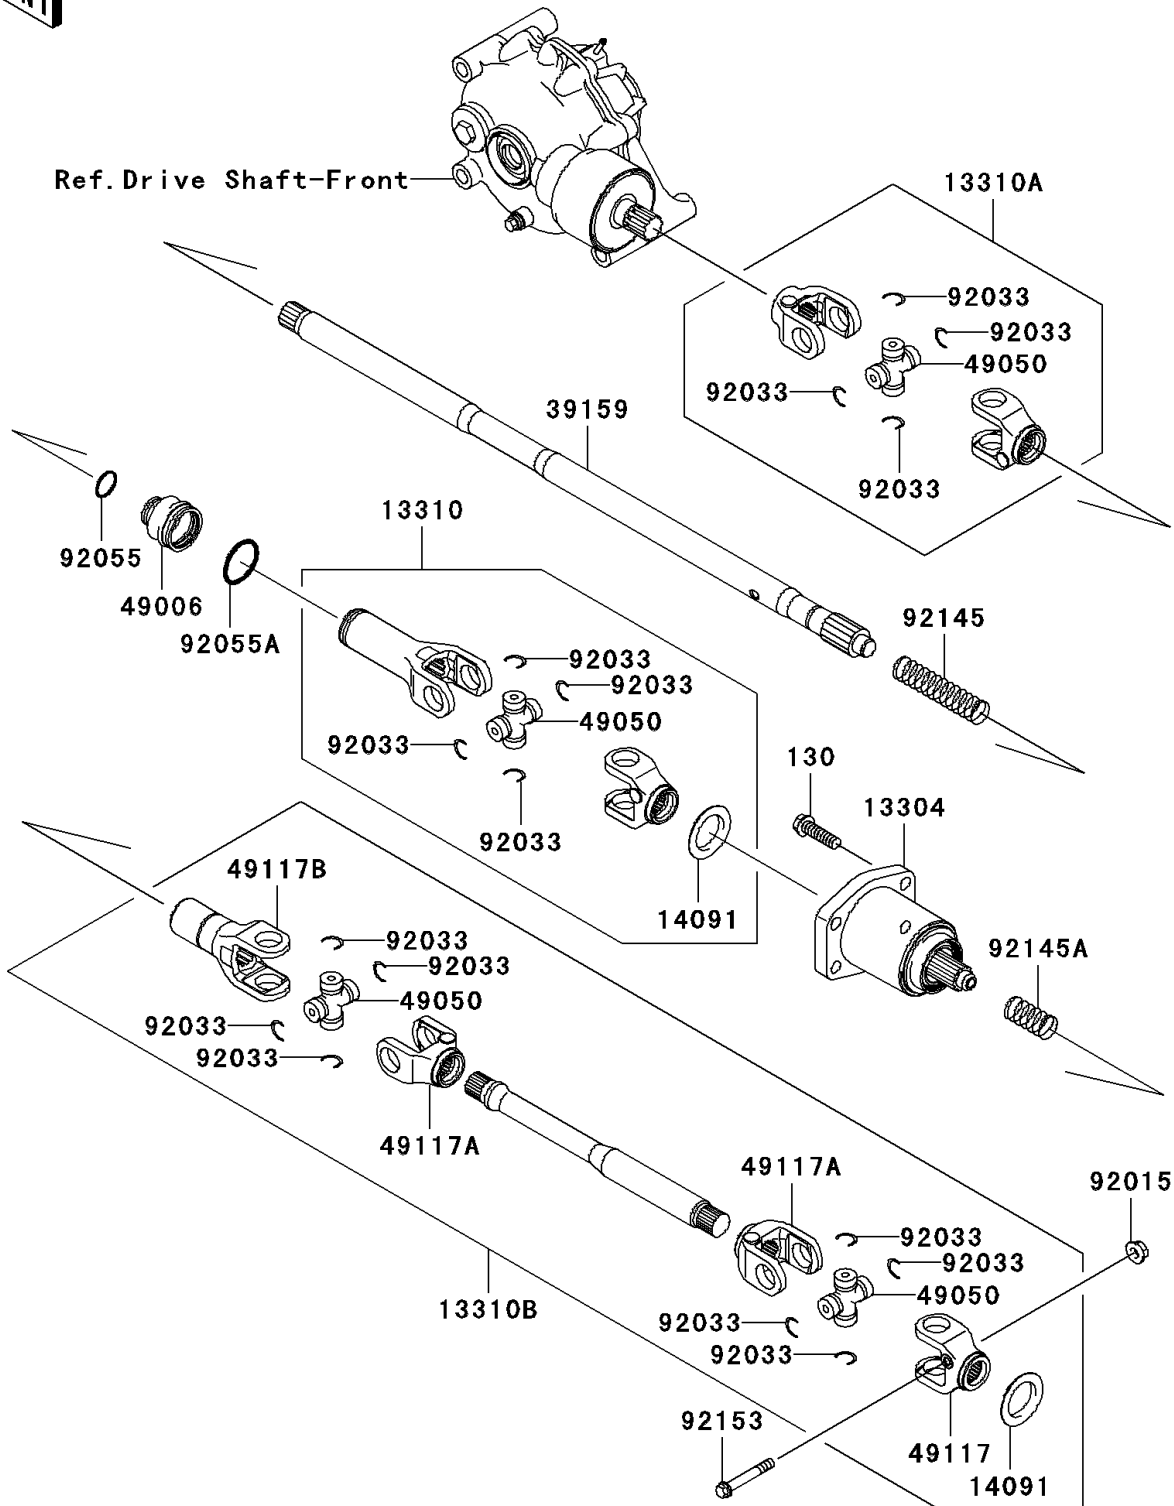

Mule 610 4x4 PARTS DIAGRAM

Drive Shaft-Propeller

E3135

Mule 610 4x4 PARTS LIST

Drive Shaft-Propeller

ITEM NAME	PART NUMBER	QUANTITY
-----------	-------------	----------