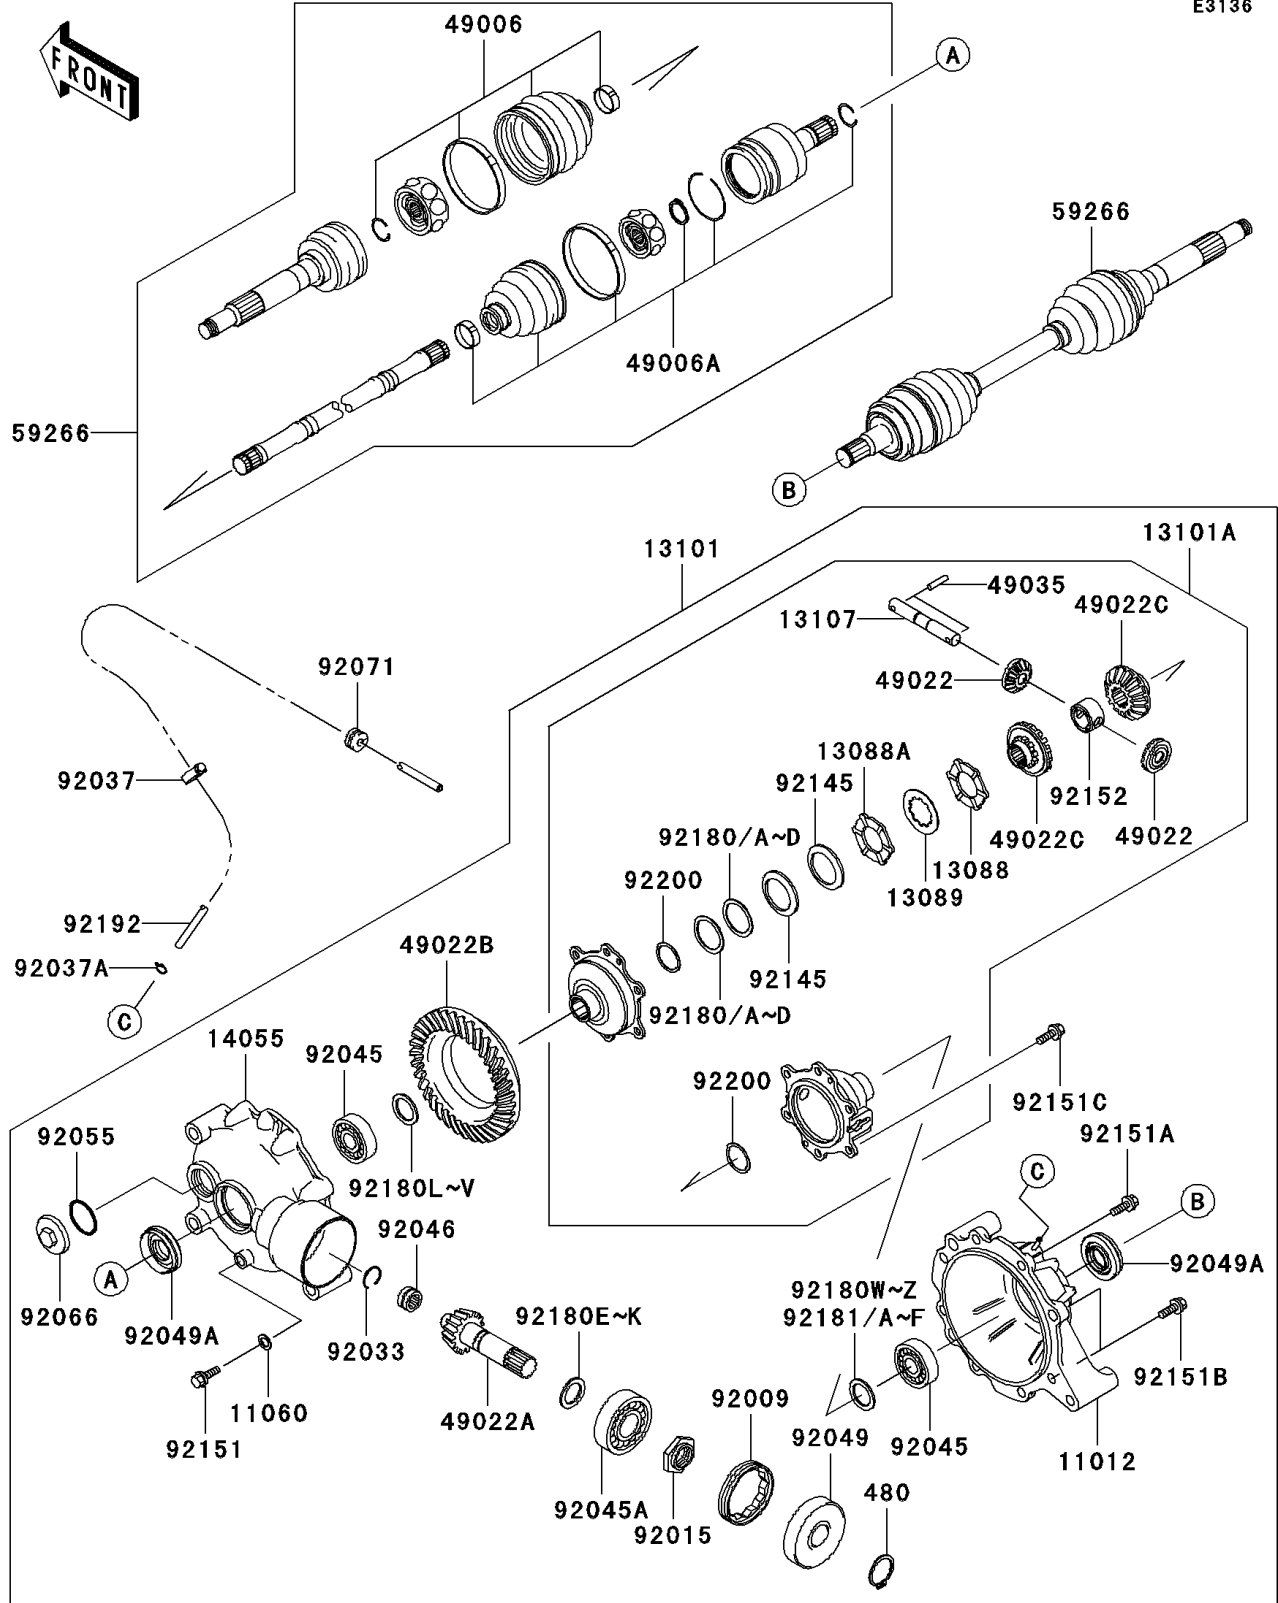

Mule 610 4x4 PARTS DIAGRAM

Drive Shaft-Front(-JK1AFE1 9B547191)

E3136

Mule 610 4x4 PARTS LIST

Drive Shaft-Front(-JK1AFE1 9B547191)

ITEM NAME	PART NUMBER	QUANTITY
-----------	-------------	----------