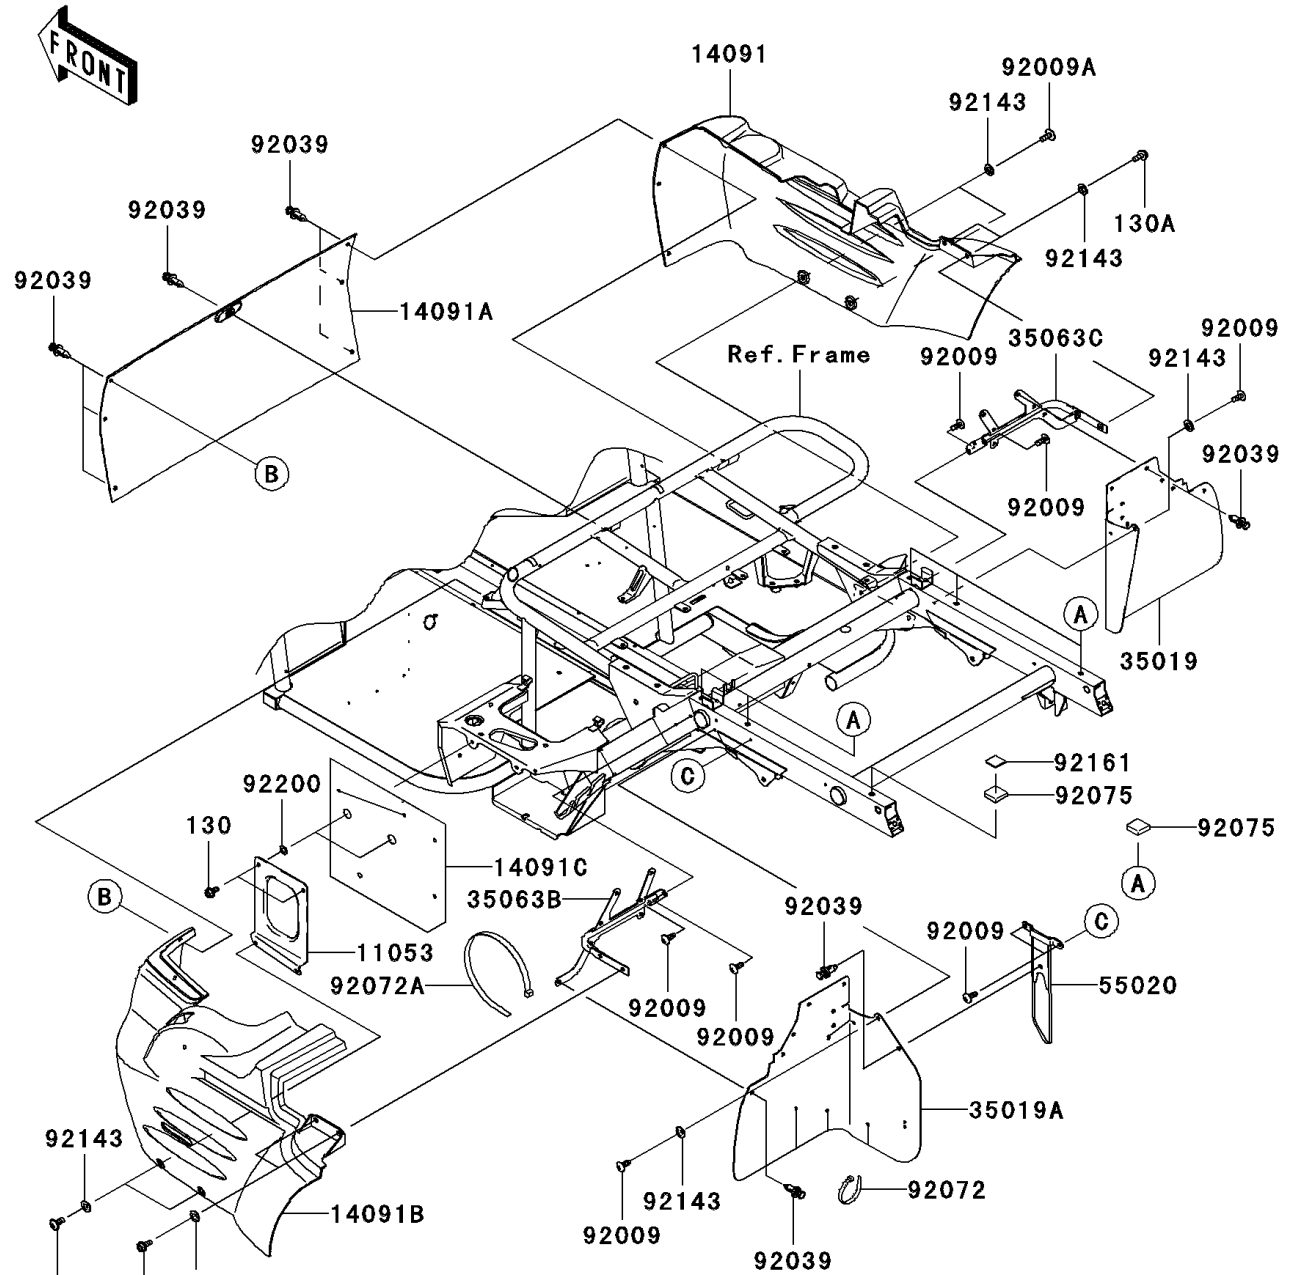

Mule 610 4x4 PARTS DIAGRAM

Frame Fittings(Rear)

F2131

Mule 610 4x4 PARTS LIST

Frame Fittings(Rear)

ITEM NAME	PART NUMBER	QUANTITY
-----------	-------------	----------