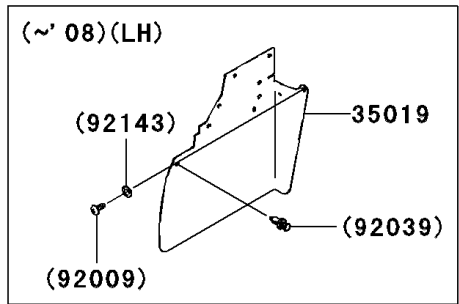

Mule 610 4x4 PARTS DIAGRAM

Frame Fittings(Rear)

F2131

Mule 610 4x4 PARTS LIST

Frame Fittings(Rear)

ITEM NAME	PART NUMBER	QUANTITY
-----------	-------------	----------