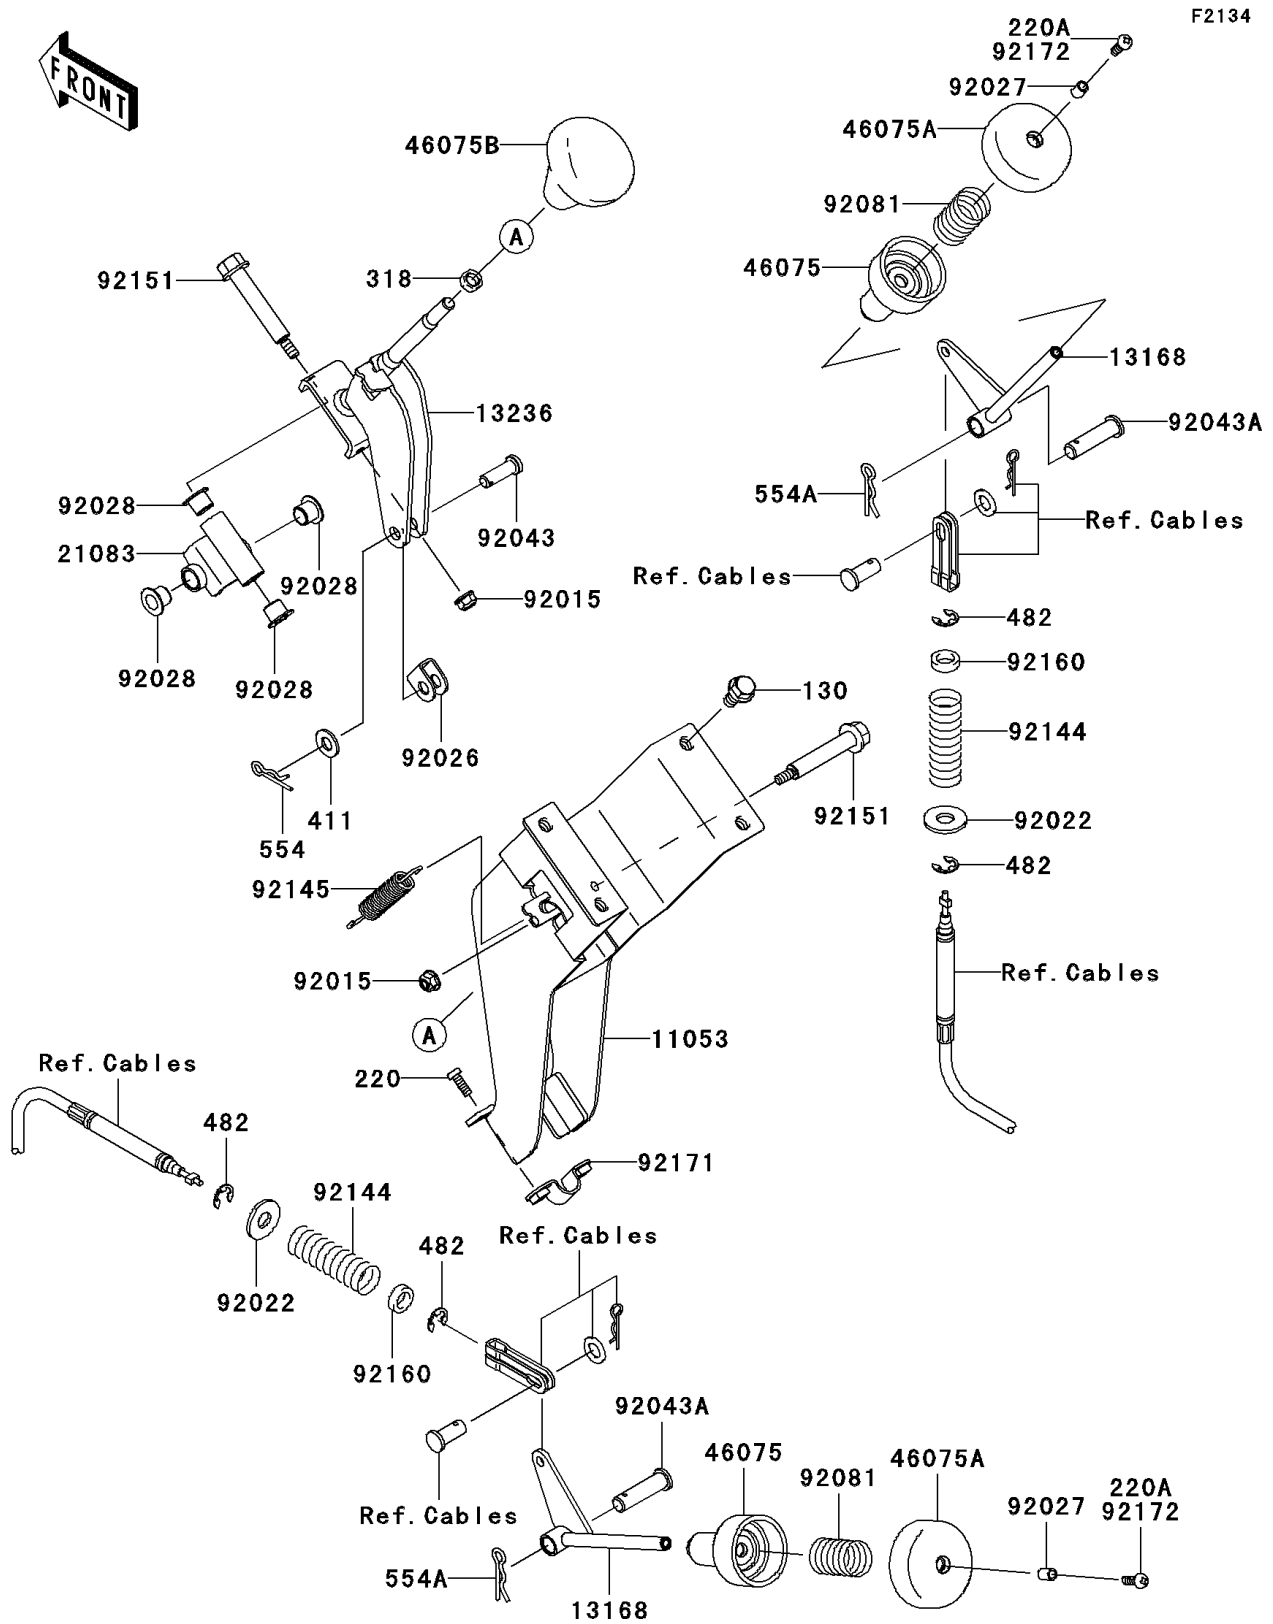

# Mule 610 4x4 PARTS DIAGRAM

Shift Lever(s)

# Mule 610 4x4 PARTS LIST

Shift Lever(s)

ITEM NAME	PART NUMBER	QUANTITY
-----------	-------------	----------