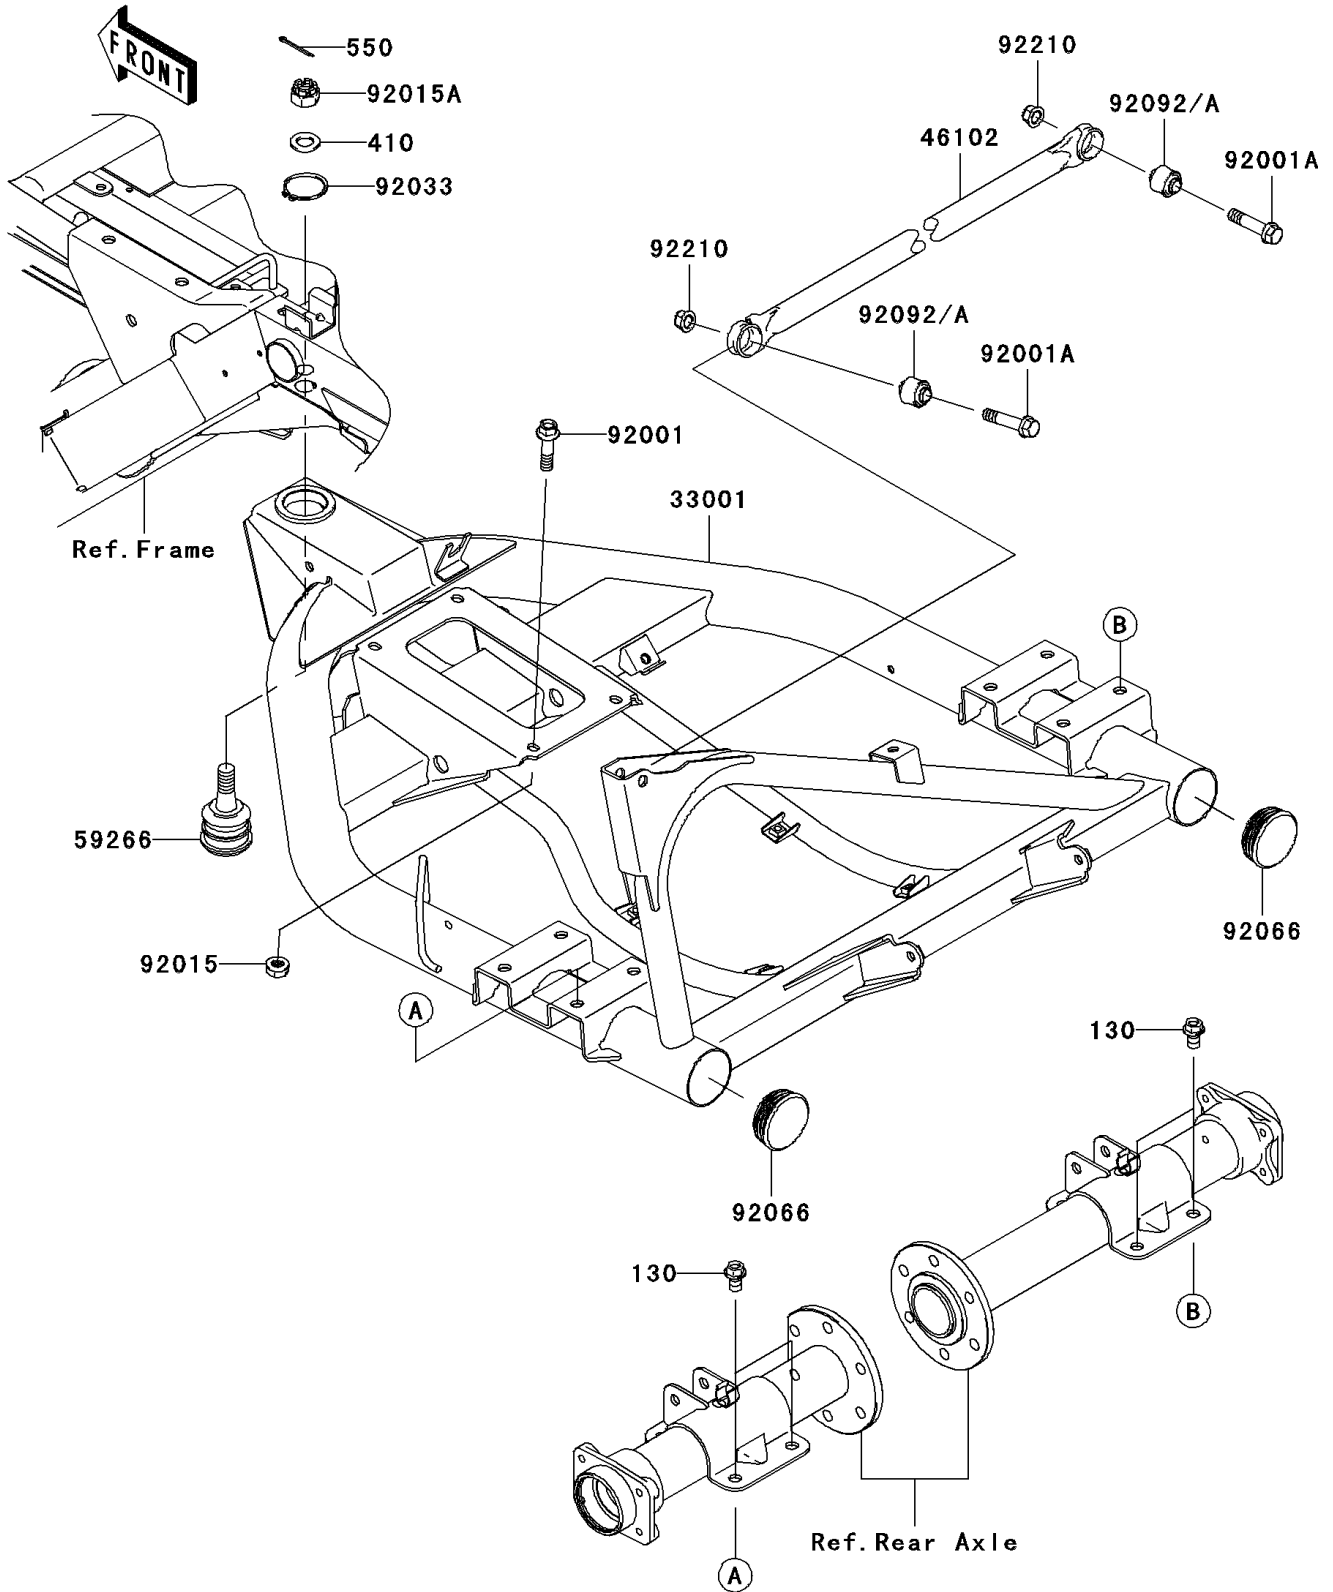

Mule 610 4x4 PARTS DIAGRAM

Swingarm

F2141

Mule 610 4x4 PARTS LIST

Swingarm

ITEM NAME	PART NUMBER	QUANTITY
-----------	-------------	----------