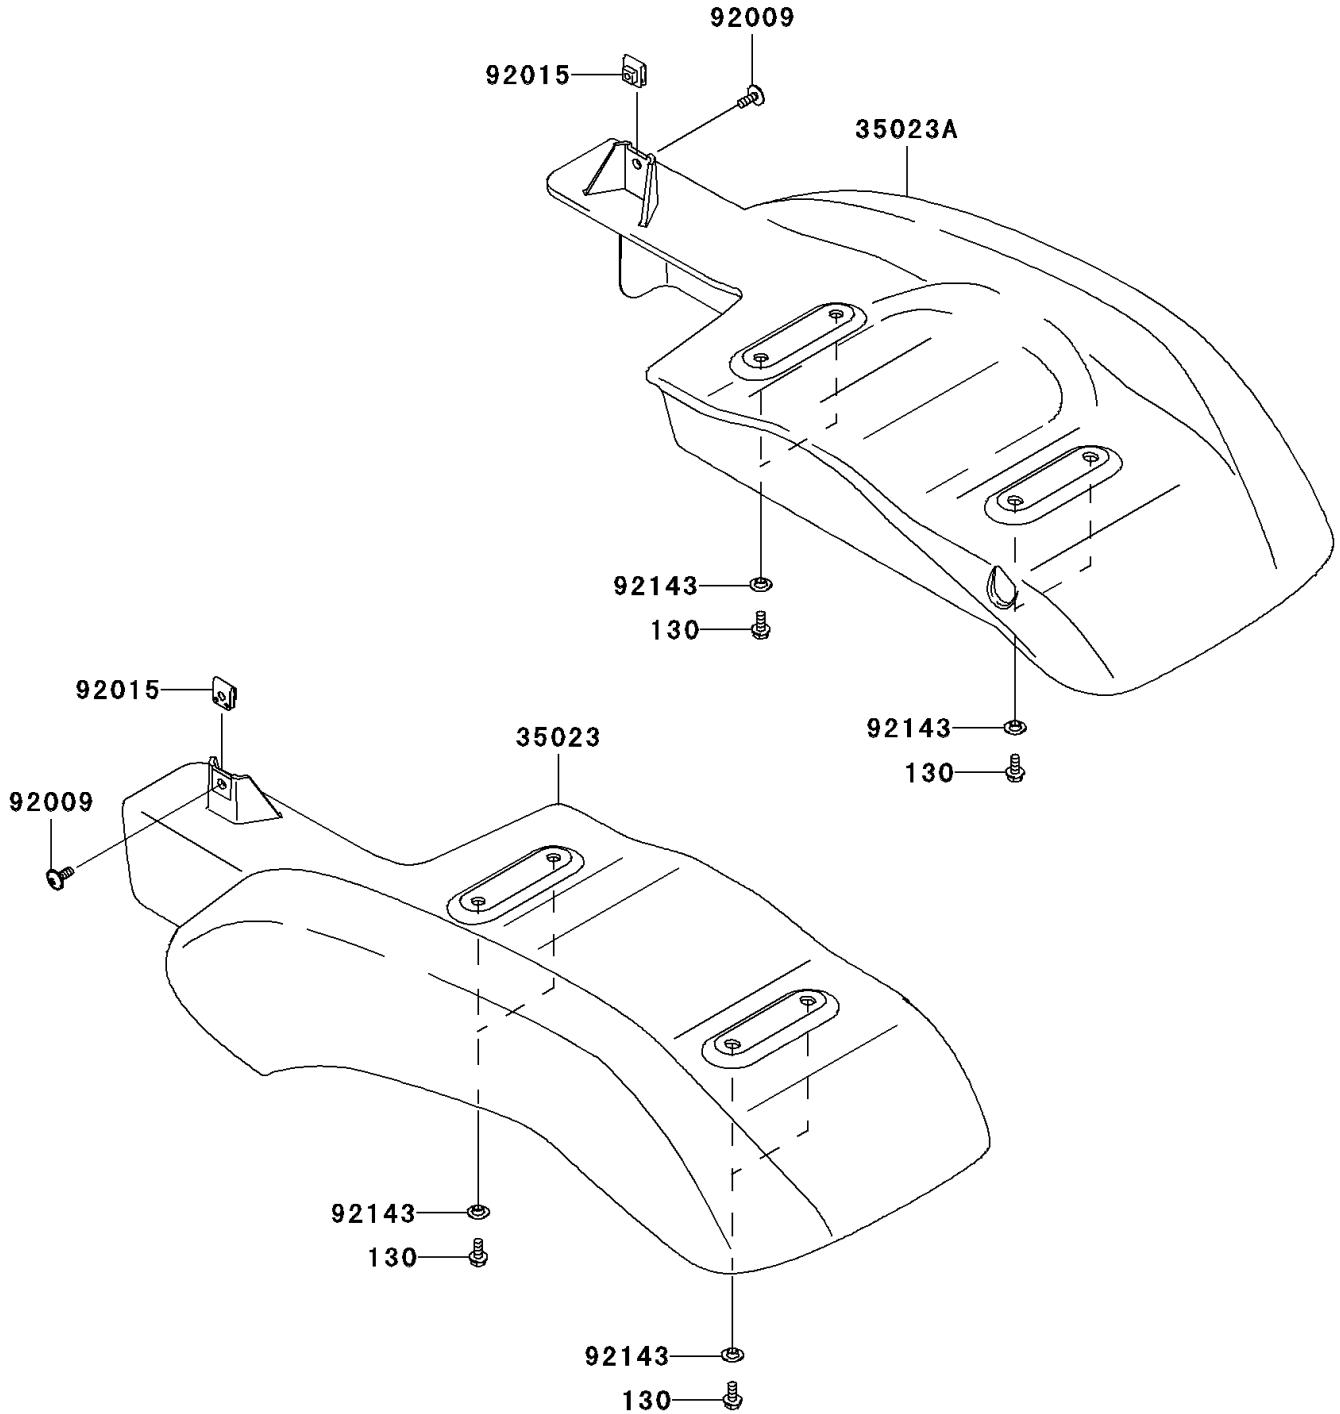

Mule 610 4x4 PARTS DIAGRAM

Rear Fender(s)

F2172

Mule 610 4x4 PARTS LIST

Rear Fender(s)

ITEM NAME	PART NUMBER	QUANTITY
-----------	-------------	----------