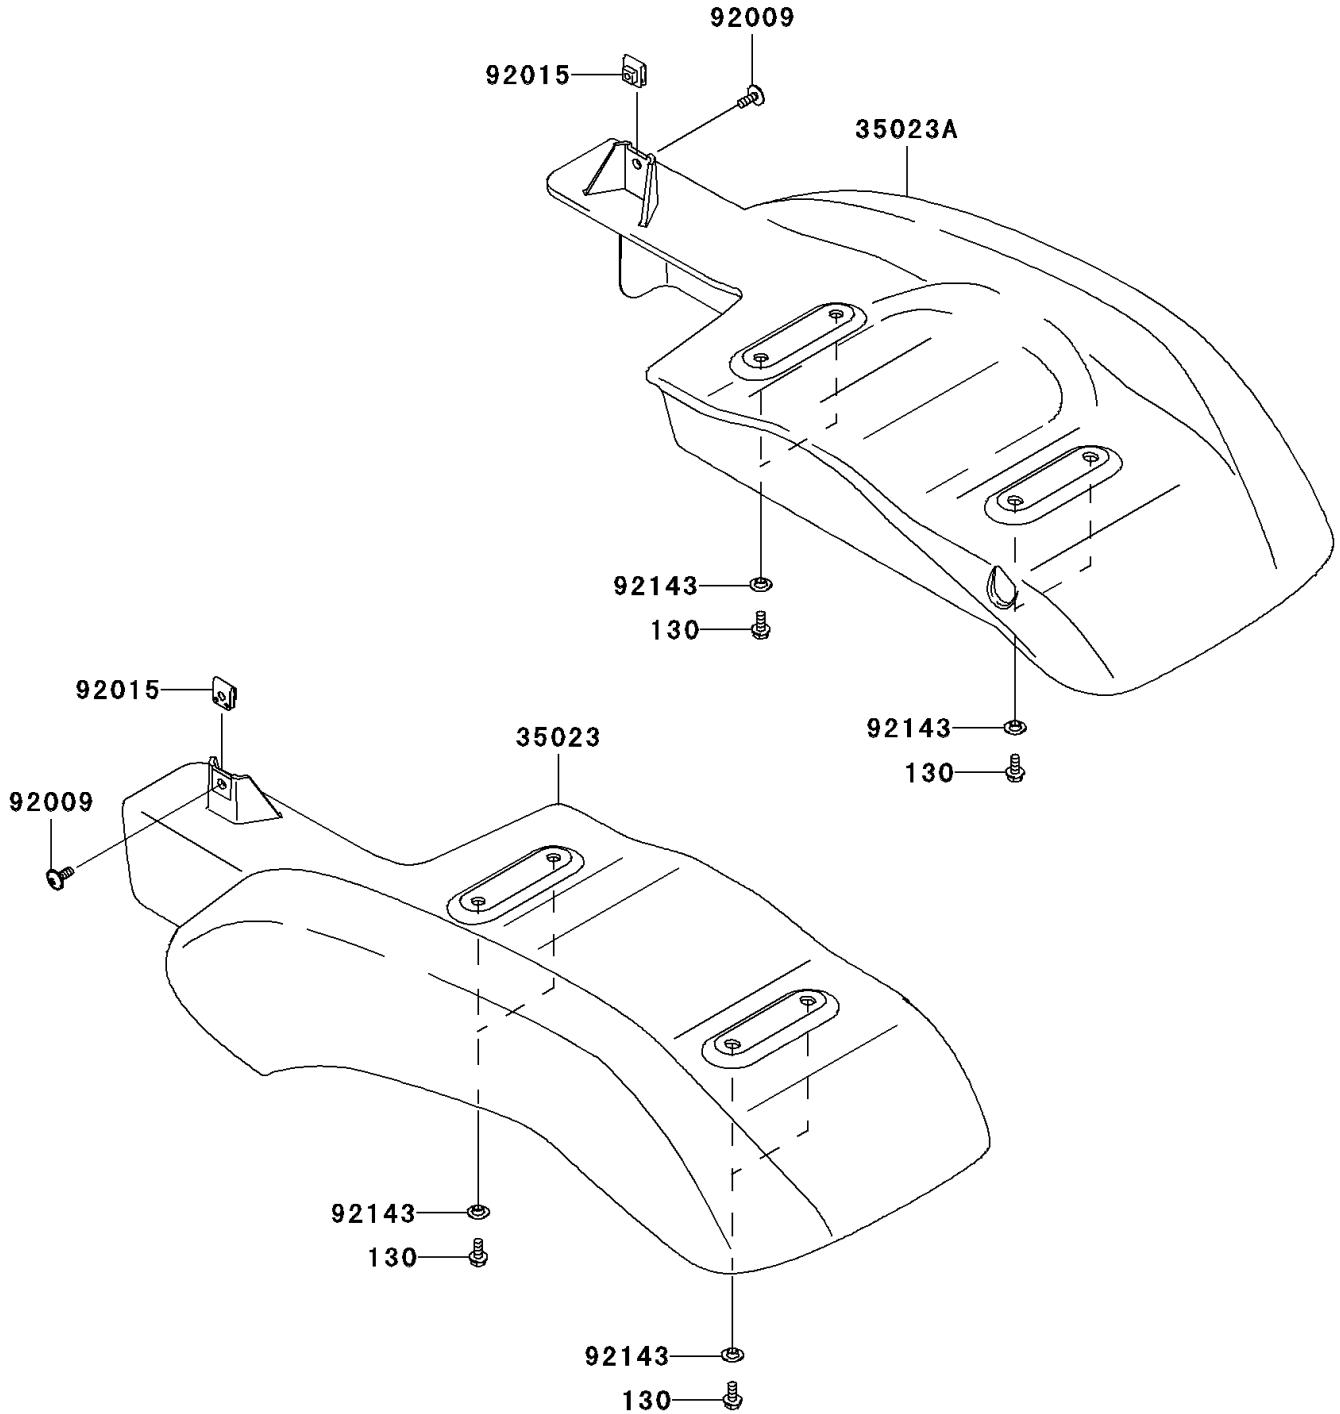

2010 Mule 610 4x4 PARTS DIAGRAM

Rear Fender(s)

F2172

2010 Mule 610 4x4 PARTS LIST

Rear Fender(s)

ITEM NAME	PART NUMBER	QUANTITY
BOLT-FLANGED,6X14 (Ref # 130)	130BB0614	8
FENDER-REAR,LH,F.BLACK (Ref # 35023)	35023-0045-6Z	1
FENDER-REAR,RH,F.BLACK (Ref # 35023A)	35023-0046-6Z	1
SCREW,6X16 (Ref # 92009)	92009-1621	2
NUT,CLAMP,6MM (Ref # 92015)	92015-1678	2
COLLAR (Ref # 92143)	92143-1087	8