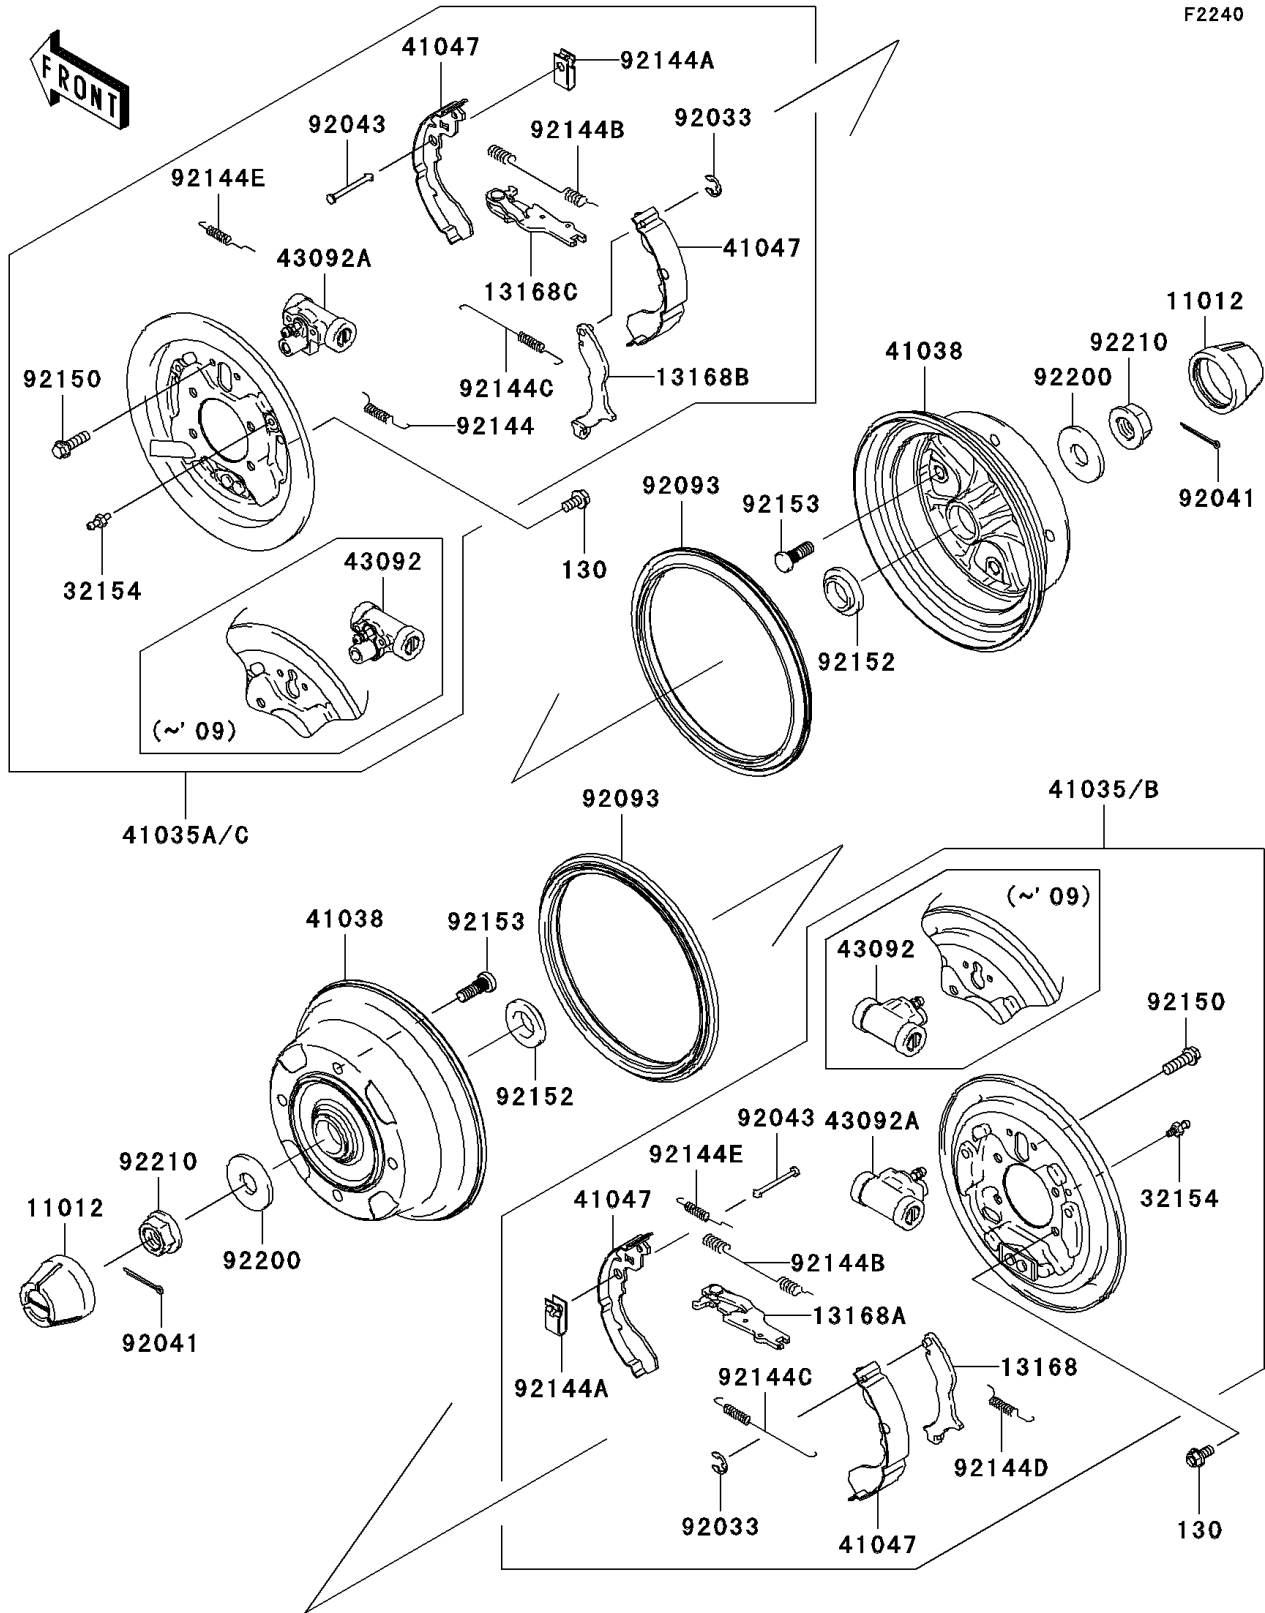

Mule 610 4x4 PARTS DIAGRAM

Rear Hubs/Brakes

Mule 610 4x4 PARTS LIST

Rear Hubs/Brakes

| ITEM NAME | PART NUMBER | QUANTITY |
|-----------|-------------|----------|
|-----------|-------------|----------|