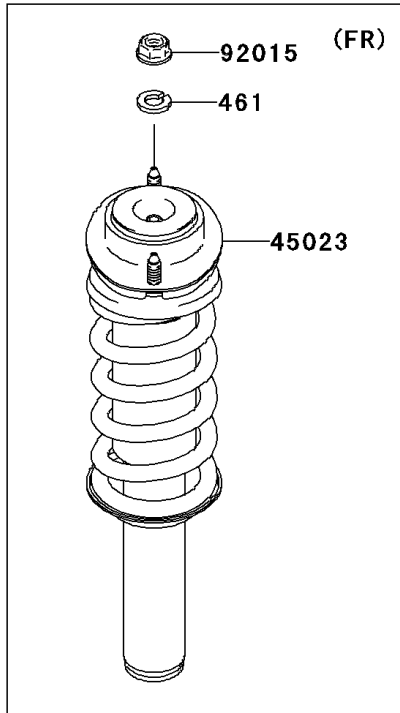

2008 Mule 610 4x4 PARTS DIAGRAM

Shock Absorber(s)

F2280

2008 Mule 610 4x4 PARTS LIST

Shock Absorber(s)

ITEM NAME	PART NUMBER	QUANTITY
WASHER-SPRING,10MM (Ref # 461)	461DA1000	4
SHOCKABSORBER (Ref # 45014)	45014-0100	2
STRUT (Ref # 45023)	45023-0003	2
NUT,FLANGED,10MM (Ref # 92015)	92015-1428	4
NUT,LOCK,10MM (Ref # 92015A)	92015-1597	4
DAMPER,SHOCKABSORBER (Ref # 92075)	92075-1784	4
SPRING,SHOCK,K=24.5/44.1N/MM (Ref # 92145)	92145-0400	2
BOLT,FLANGED,10X53.5 (Ref # 92153)	92153-1698	4