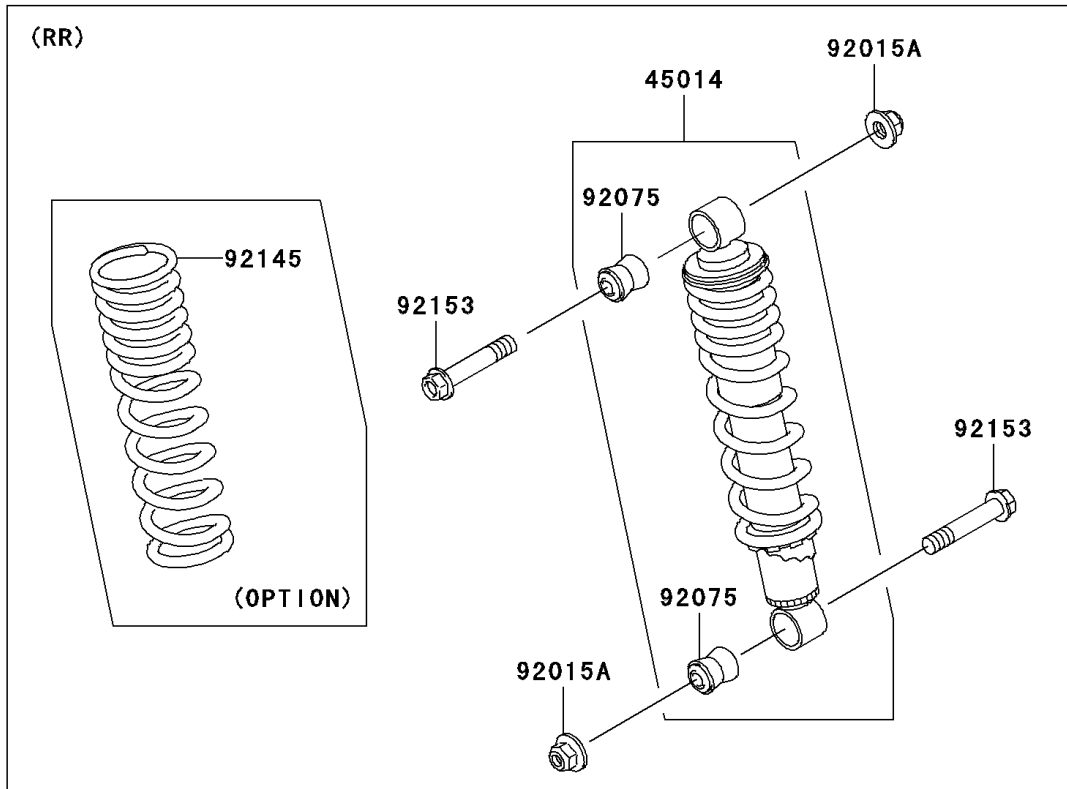

2008 Mule 610 4x4 PARTS DIAGRAM

Shock Absorber(s)

F2280

2008 Mule 610 4x4 PARTS LIST

Shock Absorber(s)

ITEM NAME	PART NUMBER	QUANTITY
WASHER-SPRING,10MM (Ref # 461)	461DA1000	4
SHOCKABSORBER (Ref # 45014)	45014-0100	2
STRUT (Ref # 45023)	45023-0003	2
NUT,FLANGED,10MM (Ref # 92015)	92015-1428	4
NUT,LOCK,10MM (Ref # 92015A)	92015-1597	4
DAMPER,SHOCKABSORBER (Ref # 92075)	92075-1784	4
SPRING,SHOCK,K=24.5/44.1N/MM (Ref # 92145)	92145-0400	2
BOLT,FLANGED,10X53.5 (Ref # 92153)	92153-1698	4