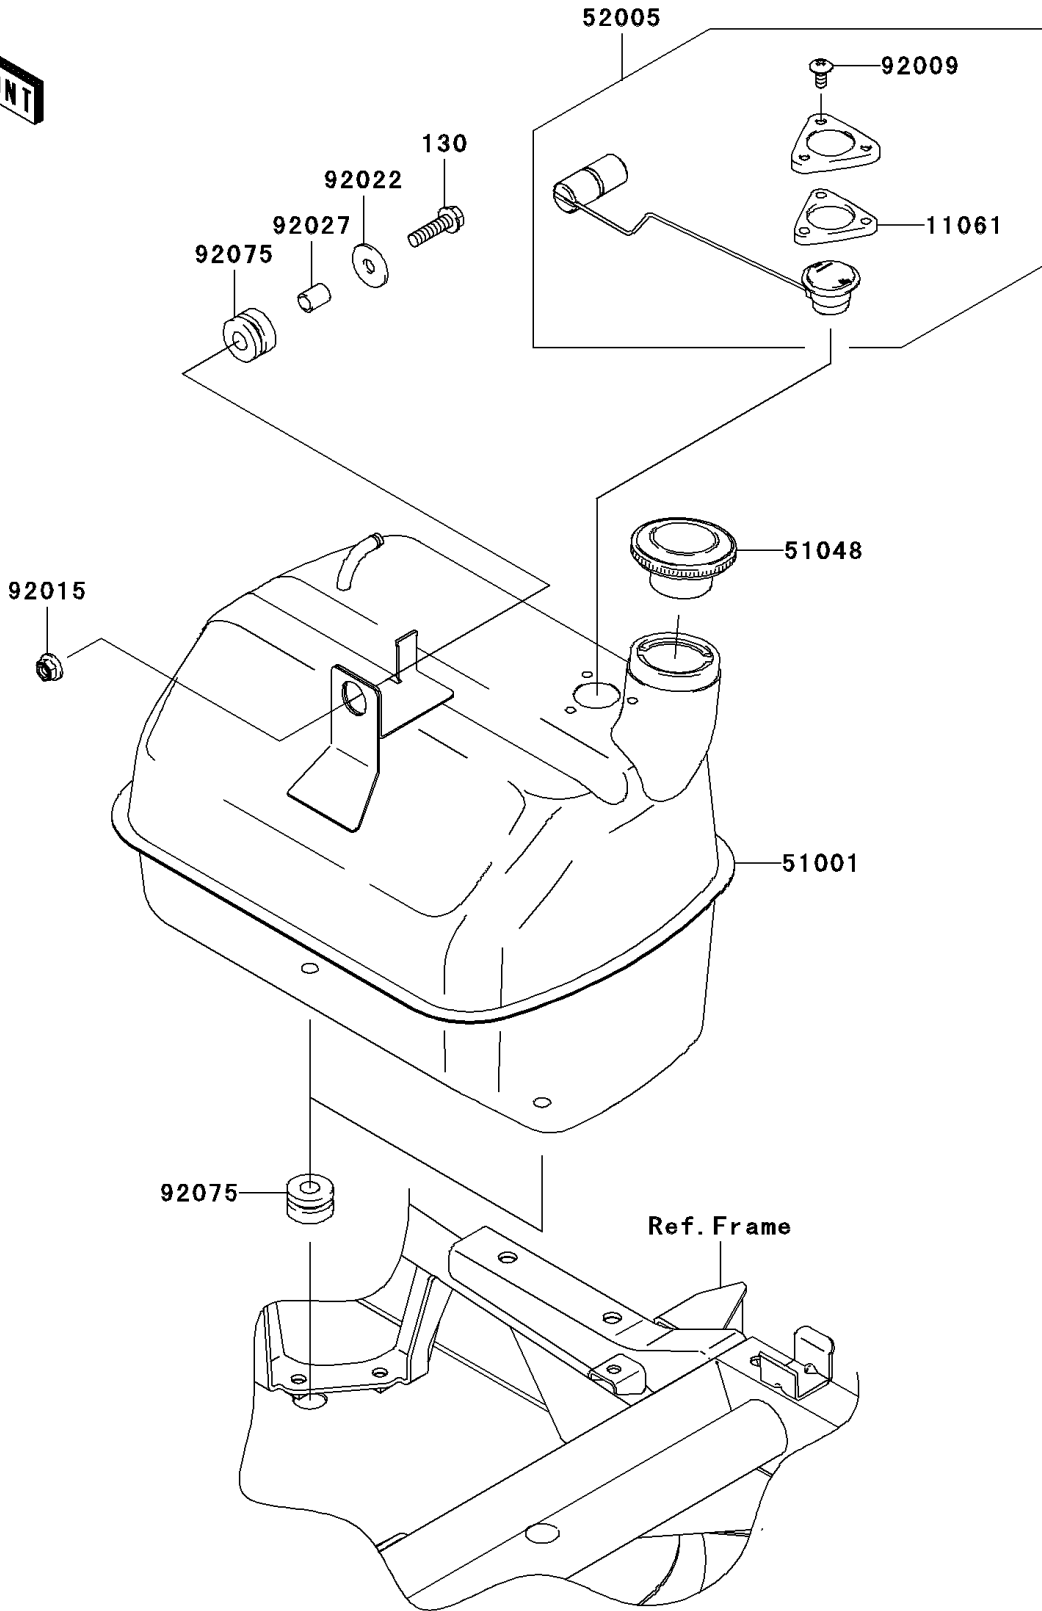

2009 Mule 610 4x4 PARTS DIAGRAM

Fuel Tank(CN,US)

F2410

2009 Mule 610 4x4 PARTS LIST

Fuel Tank(CN,US)

ITEM NAME	PART NUMBER	QUANTITY
BOLT-FLANGED,8X30 (Ref # 130)	130AA0830	1
GASKET,FUEL GAUGE (Ref # 11061)	11061-0120	1
TANK-COMP-FUEL (Ref # 51001)	51001-0093	1
CAP-ASSY-TANK,FUEL (Ref # 51048)	51048-0005	1
GAUGE,FUEL (Ref # 52005)	52005-0080	1
SCREW,6X14 (Ref # 92009)	92009-1541	3
NUT,LOCK,FLANGED,8MM (Ref # 92015)	92015-1397	1
WASHER,9X28X2.3 (Ref # 92022)	92022-1632	1
COLLAR,8.8X12X15.5 (Ref # 92027)	92027-1081	1
DAMPER (Ref # 92075)	92075-1736	3