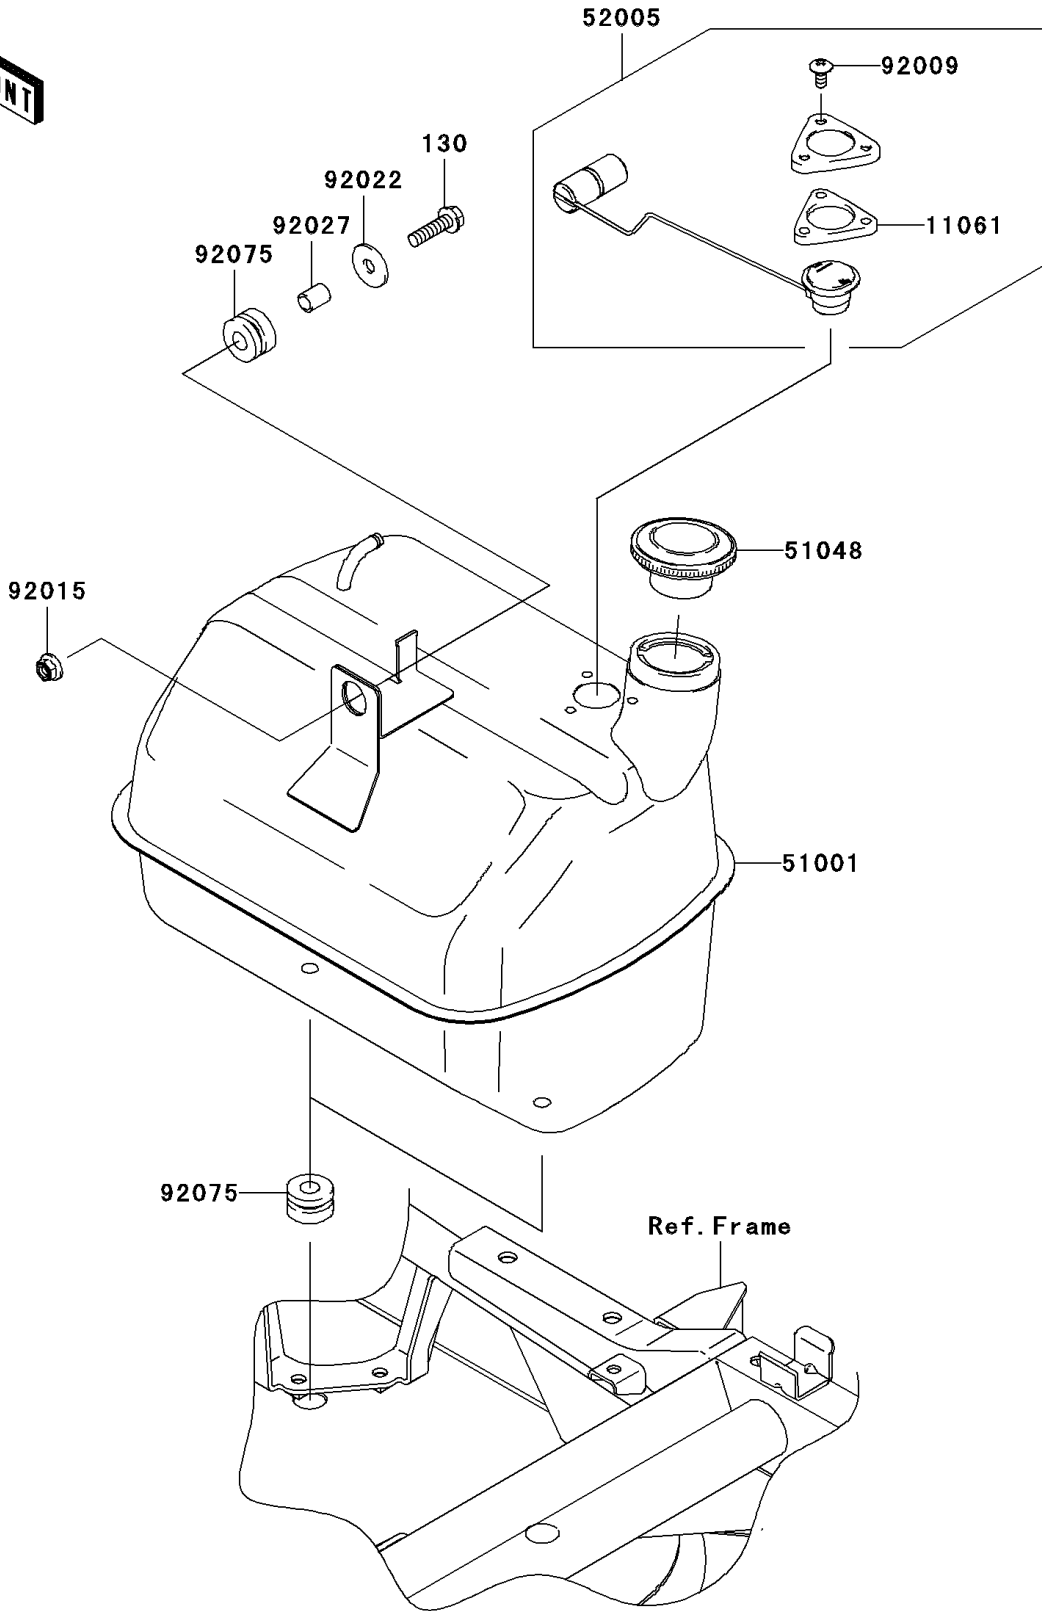

2010 Mule 610 4x4 PARTS DIAGRAM

Fuel Tank(CN,US)

F2410

2010 Mule 610 4x4 PARTS LIST

Fuel Tank(CN,US)

ITEM NAME	PART NUMBER	QUANTITY
BOLT-FLANGED,8X30 (Ref # 130)	130AA0830	1
GASKET,FUEL GAUGE (Ref # 11061)	11061-0120	1
TANK-COMP-FUEL (Ref # 51001)	51001-0093	1
CAP-ASSY-TANK,FUEL (Ref # 51048)	51048-0005	1
GAUGE,FUEL (Ref # 52005)	52005-0080	1
SCREW,6X14 (Ref # 92009)	92009-1541	3
NUT,LOCK,FLANGED,8MM (Ref # 92015)	92015-1397	1
WASHER,9X28X2.3 (Ref # 92022)	92022-1632	1
COLLAR,8.8X12X15.5 (Ref # 92027)	92027-1081	1
DAMPER (Ref # 92075)	92075-1736	3