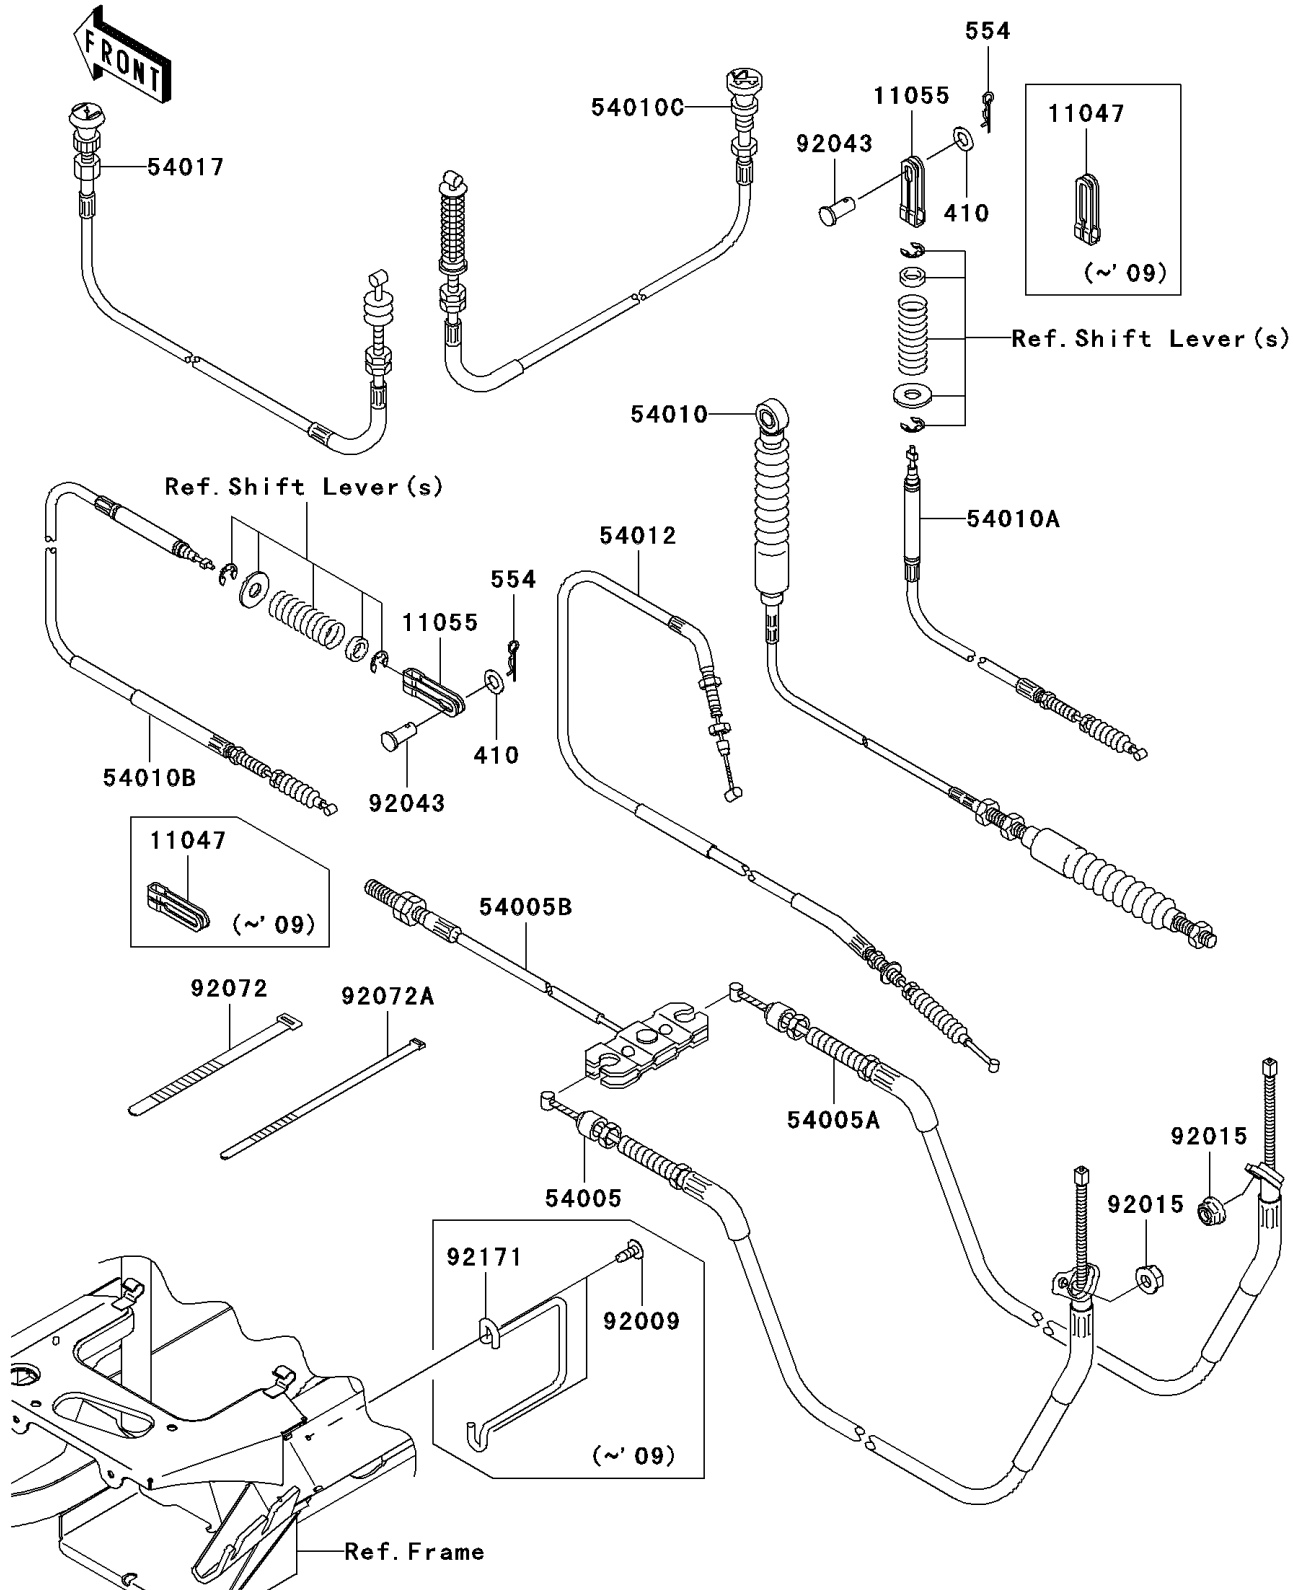

Mule 610 4x4 PARTS DIAGRAM

Cables

F2540

Mule 610 4x4 PARTS LIST

Cables

ITEM NAME	PART NUMBER	QUANTITY
-----------	-------------	----------