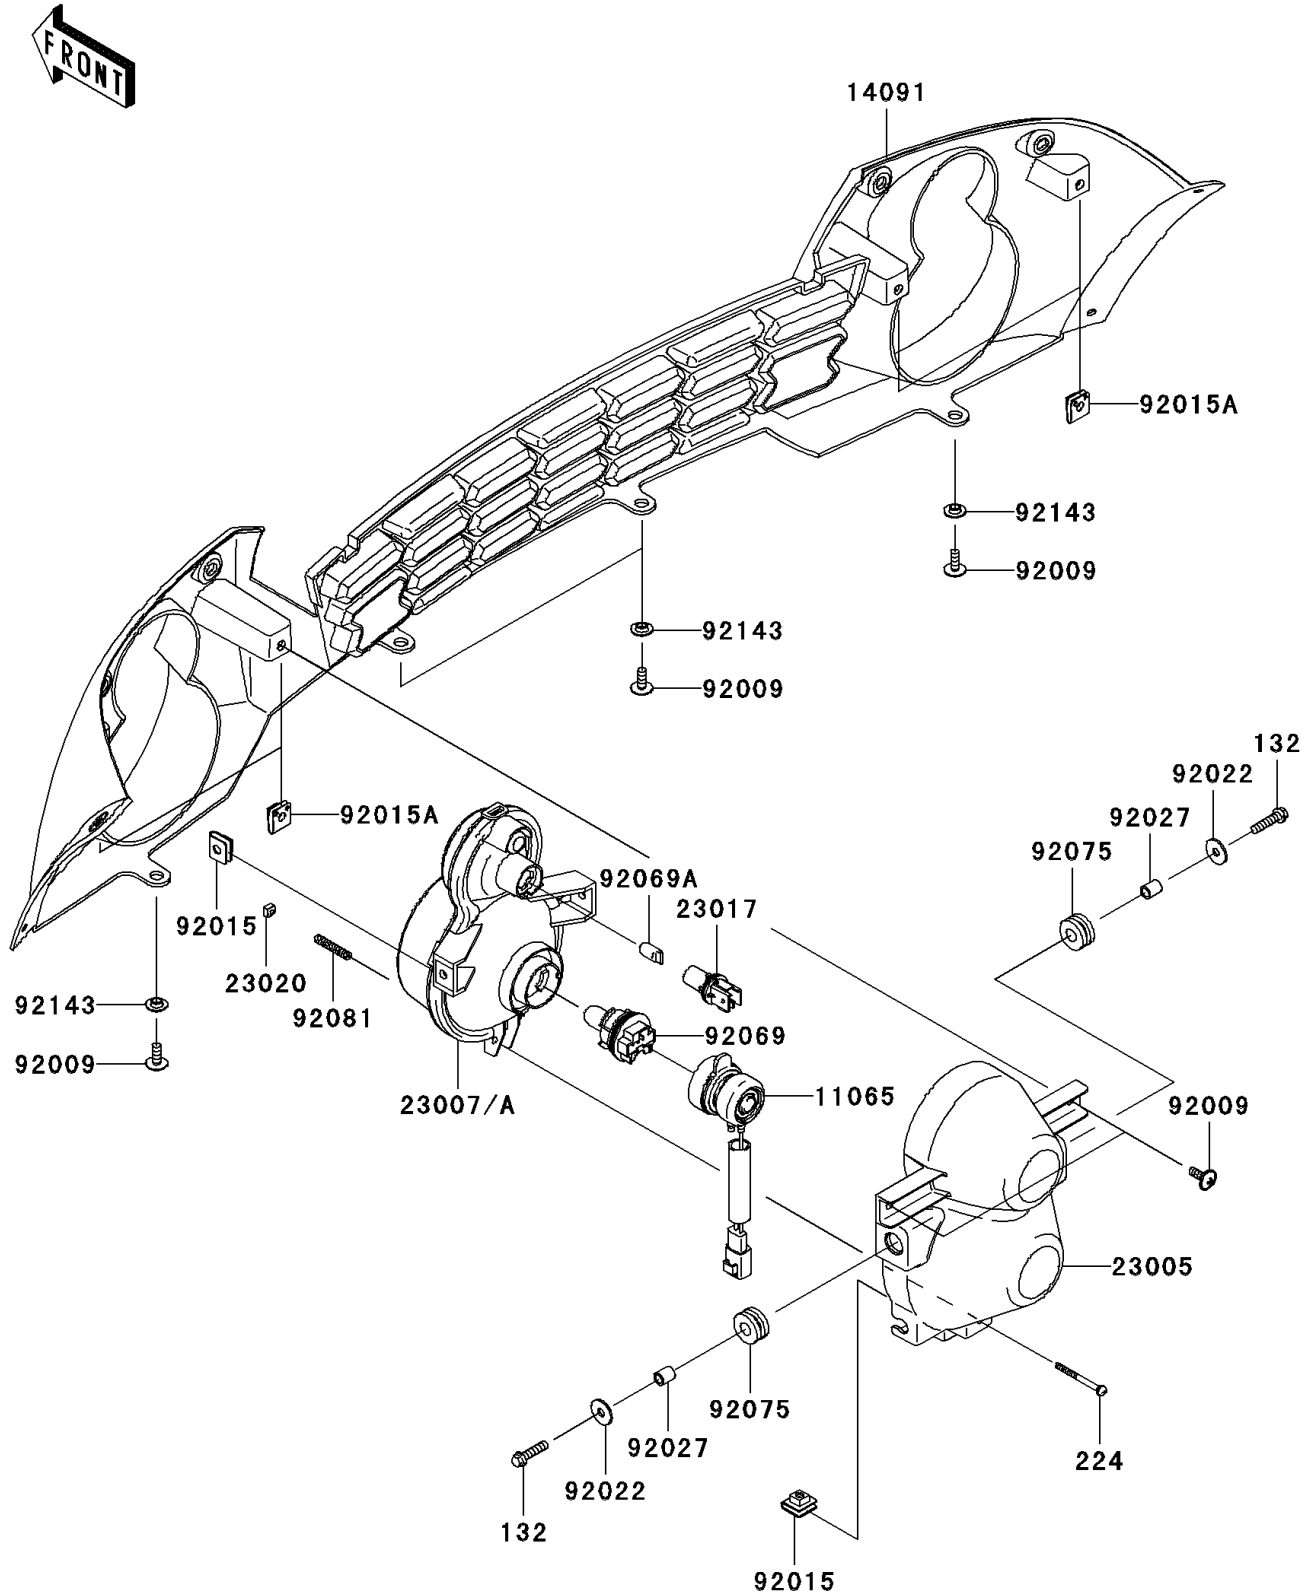

Mule 610 4x4 PARTS DIAGRAM

Headlight(s)

F2710

Mule 610 4x4 PARTS LIST

Headlight(s)

ITEM NAME	PART NUMBER	QUANTITY
-----------	-------------	----------