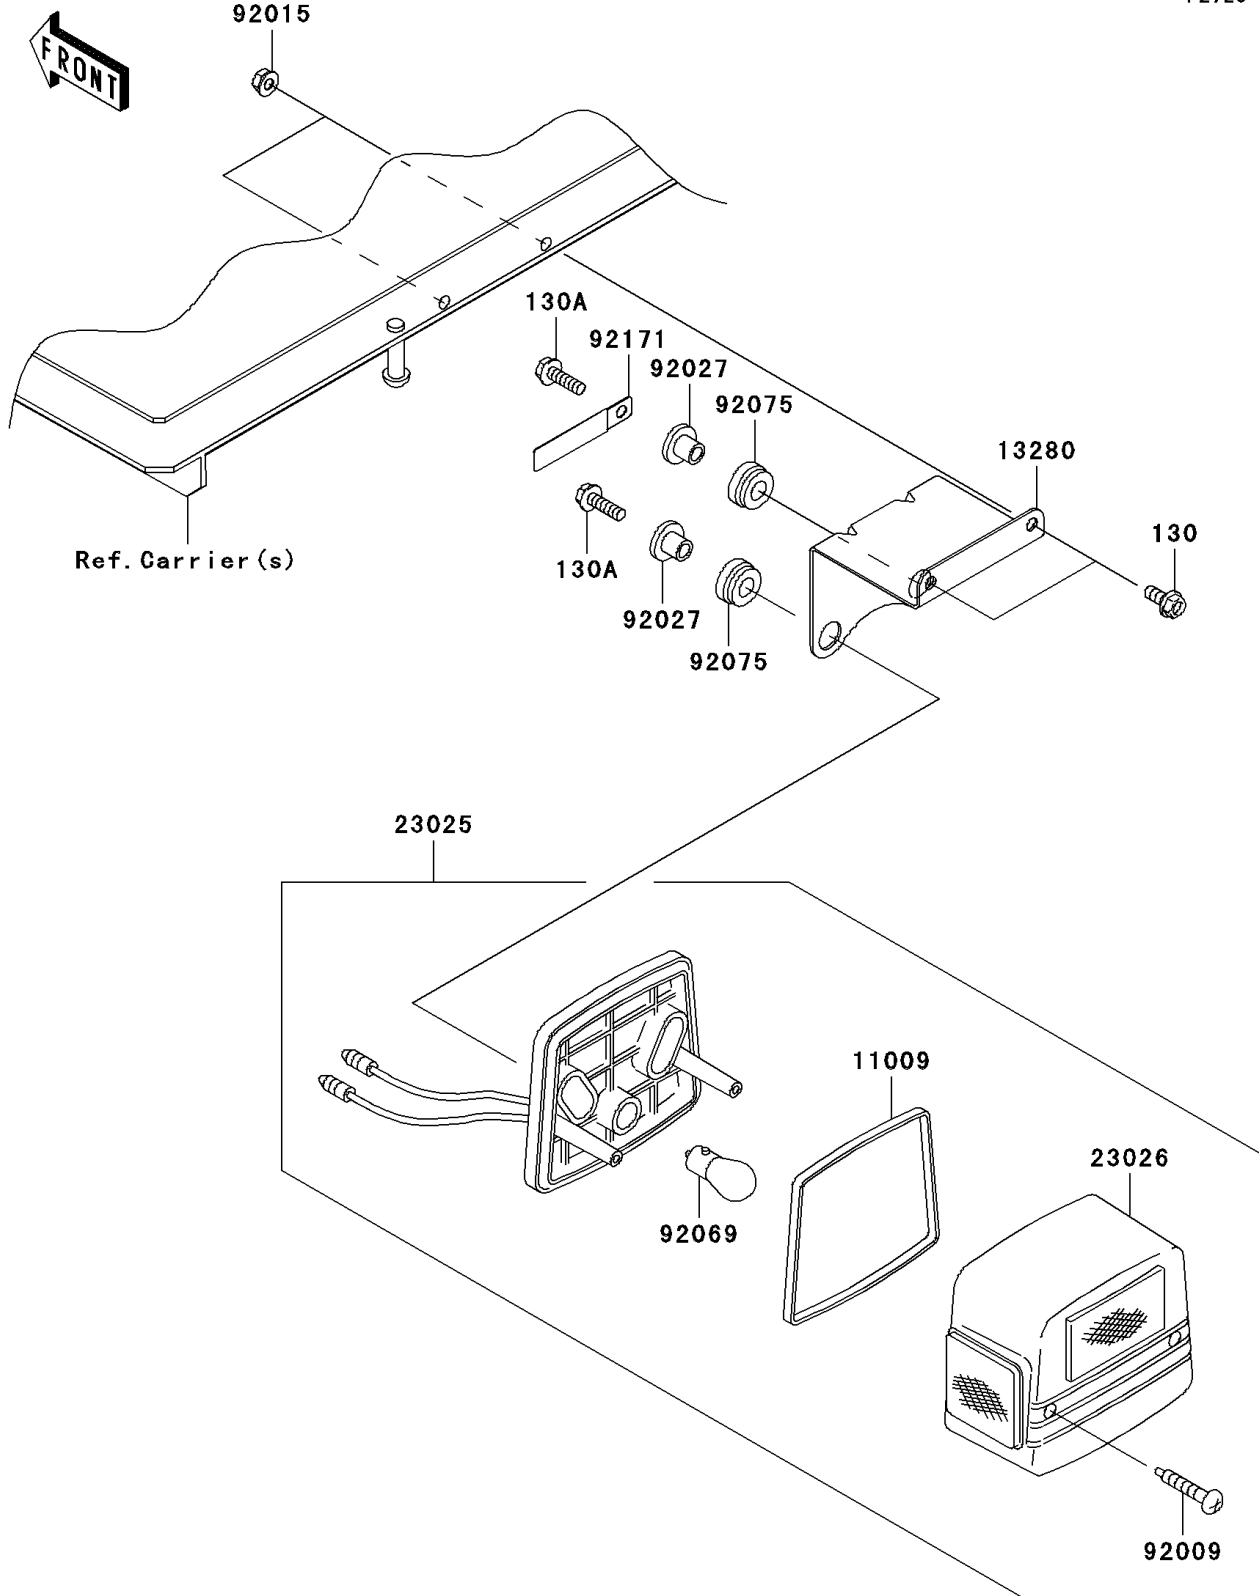

Mule 610 4x4 PARTS DIAGRAM

Taillight(s)

F2720

Mule 610 4x4 PARTS LIST

Taillight(s)

ITEM NAME	PART NUMBER	QUANTITY
-----------	-------------	----------