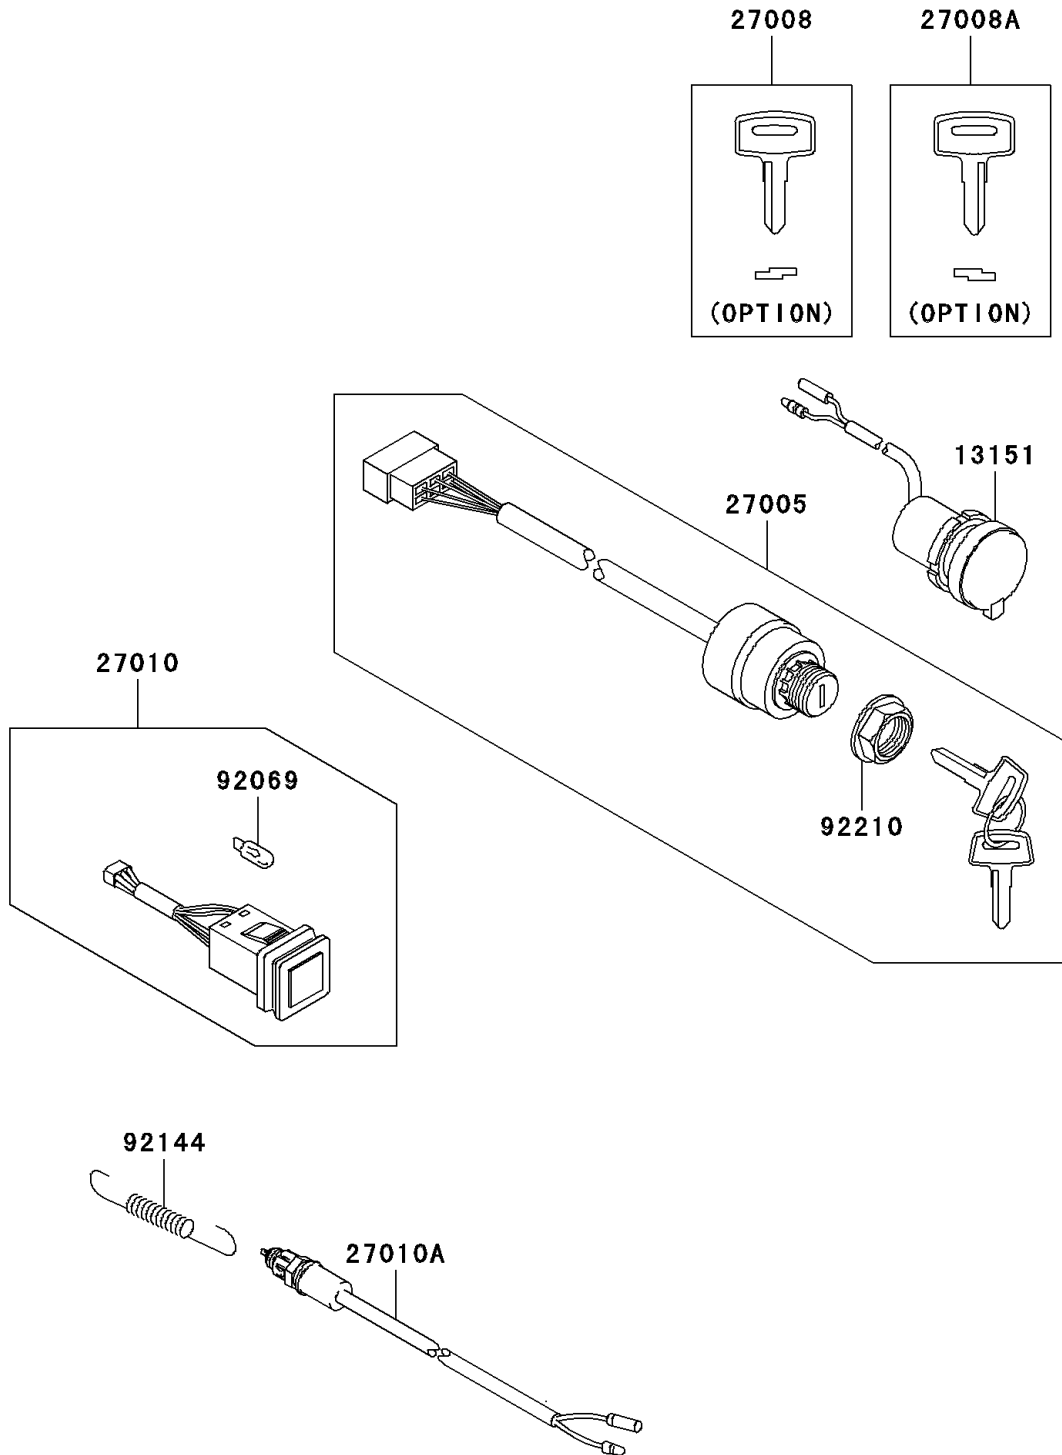

Mule 610 4x4 PARTS DIAGRAM

Ignition Switch

F2770

Mule 610 4x4 PARTS LIST

Ignition Switch

ITEM NAME	PART NUMBER	QUANTITY
-----------	-------------	----------