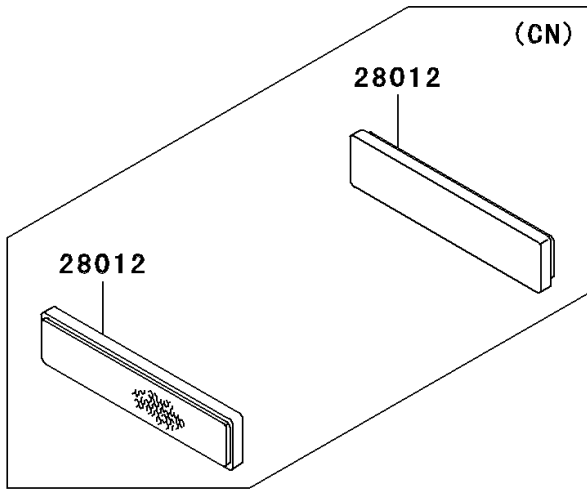

2008 Mule 610 4x4 PARTS DIAGRAM

Reflectors

F2790

2008 Mule 610 4x4 PARTS LIST

Reflectors

ITEM NAME	PART NUMBER	QUANTITY
BOLT-FLANGED,6X14 (Ref # 130)	130BB0614	2
HOLDER,REFLECTOR (Ref # 13280)	13280-0146	1
REFLECTOR-REFLEX (Ref # 28012B)	28012-1088	1
NUT,FLANGED,5MM (Ref # 92015)	92015-1259	1
REFLECTOR-REFLEX,FR (Ref # 28012)	28012-1086	2
REFLECTOR-REFLEX,RR (Ref # 28012A)	28012-1087	2