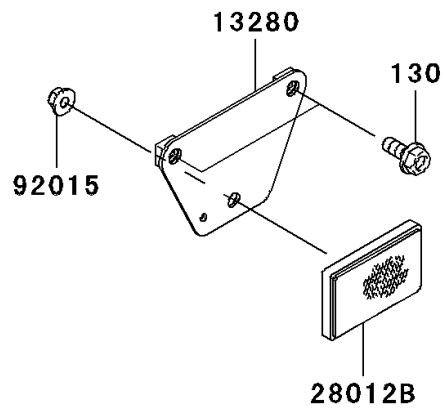

2008 Mule 610 4x4 PARTS DIAGRAM

Reflectors

F2790

2008 Mule 610 4x4 PARTS LIST

Reflectors

ITEM NAME	PART NUMBER	QUANTITY
BOLT-FLANGED,6X14 (Ref # 130)	130BB0614	2
HOLDER,REFLECTOR (Ref # 13280)	13280-0146	1
REFLECTOR-REFLEX (Ref # 28012B)	28012-1088	1
NUT,FLANGED,5MM (Ref # 92015)	92015-1259	1
REFLECTOR-REFLEX,FR (Ref # 28012)	28012-1086	2
REFLECTOR-REFLEX,RR (Ref # 28012A)	28012-1087	2