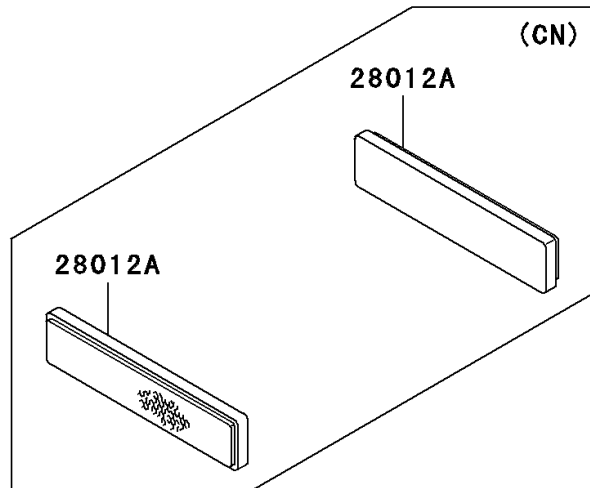

2008 Mule 610 4x4 PARTS DIAGRAM

Reflectors

F2790

2008 Mule 610 4x4 PARTS LIST

Reflectors

ITEM NAME	PART NUMBER	QUANTITY
BOLT-FLANGED,6X14 (Ref # 130)	130BB0614	2
HOLDER,REFLECTOR (Ref # 13280)	13280-0146	1
REFLECTOR-REFLEX (Ref # 28012B)	28012-1088	1
NUT,FLANGED,5MM (Ref # 92015)	92015-1259	1
REFLECTOR-REFLEX,FR (Ref # 28012)	28012-1086	2
REFLECTOR-REFLEX,RR (Ref # 28012A)	28012-1087	2