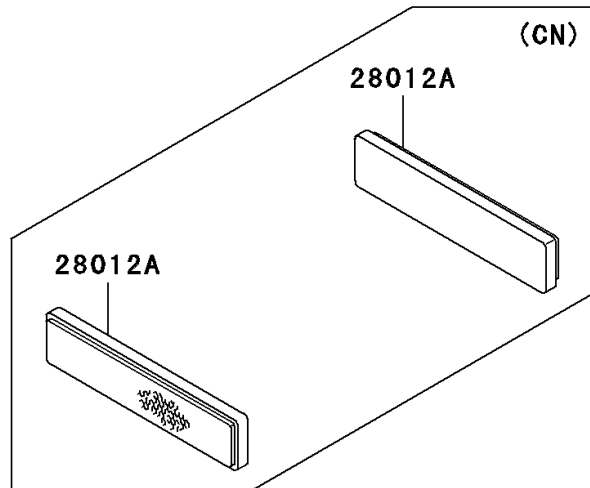

2010 Mule 610 4x4 PARTS DIAGRAM

Reflectors

F2790

2010 Mule 610 4x4 PARTS LIST

Reflectors

ITEM NAME	PART NUMBER	QUANTITY
BOLT-FLANGED,6X14 (Ref # 130)	130BB0614	2
HOLDER,REFLECTOR (Ref # 13280)	13280-0146	1
REFLECTOR-REFLEX (Ref # 28012B)	28012-1088	1
NUT,FLANGED,5MM (Ref # 92015)	92015-1259	1
REFLECTOR-REFLEX,FR (Ref # 28012)	28012-1086	2
REFLECTOR-REFLEX,RR (Ref # 28012A)	28012-1087	2