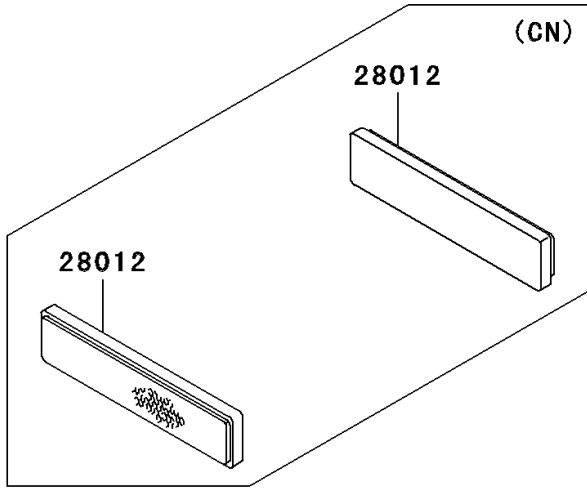

2010 Mule 610 4x4 PARTS DIAGRAM

Reflectors

F2790

2010 Mule 610 4x4 PARTS LIST

Reflectors

ITEM NAME	PART NUMBER	QUANTITY
BOLT-FLANGED,6X14 (Ref # 130)	130BB0614	2
HOLDER,REFLECTOR (Ref # 13280)	13280-0146	1
REFLECTOR-REFLEX (Ref # 28012B)	28012-1088	1
NUT,FLANGED,5MM (Ref # 92015)	92015-1259	1
REFLECTOR-REFLEX,FR (Ref # 28012)	28012-1086	2
REFLECTOR-REFLEX,RR (Ref # 28012A)	28012-1087	2