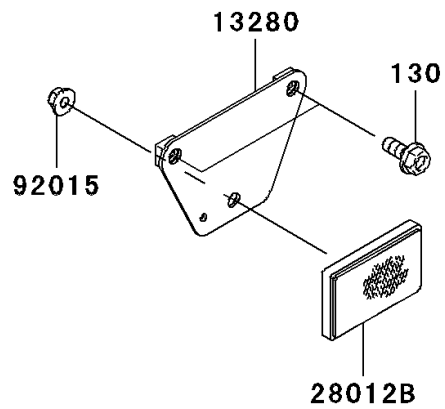

2010 Mule 610 4x4 PARTS DIAGRAM

Reflectors

F2790

2010 Mule 610 4x4 PARTS LIST

Reflectors

ITEM NAME	PART NUMBER	QUANTITY
BOLT-FLANGED,6X14 (Ref # 130)	130BB0614	2
HOLDER,REFLECTOR (Ref # 13280)	13280-0146	1
REFLECTOR-REFLEX (Ref # 28012B)	28012-1088	1
NUT,FLANGED,5MM (Ref # 92015)	92015-1259	1
REFLECTOR-REFLEX,FR (Ref # 28012)	28012-1086	2
REFLECTOR-REFLEX,RR (Ref # 28012A)	28012-1087	2