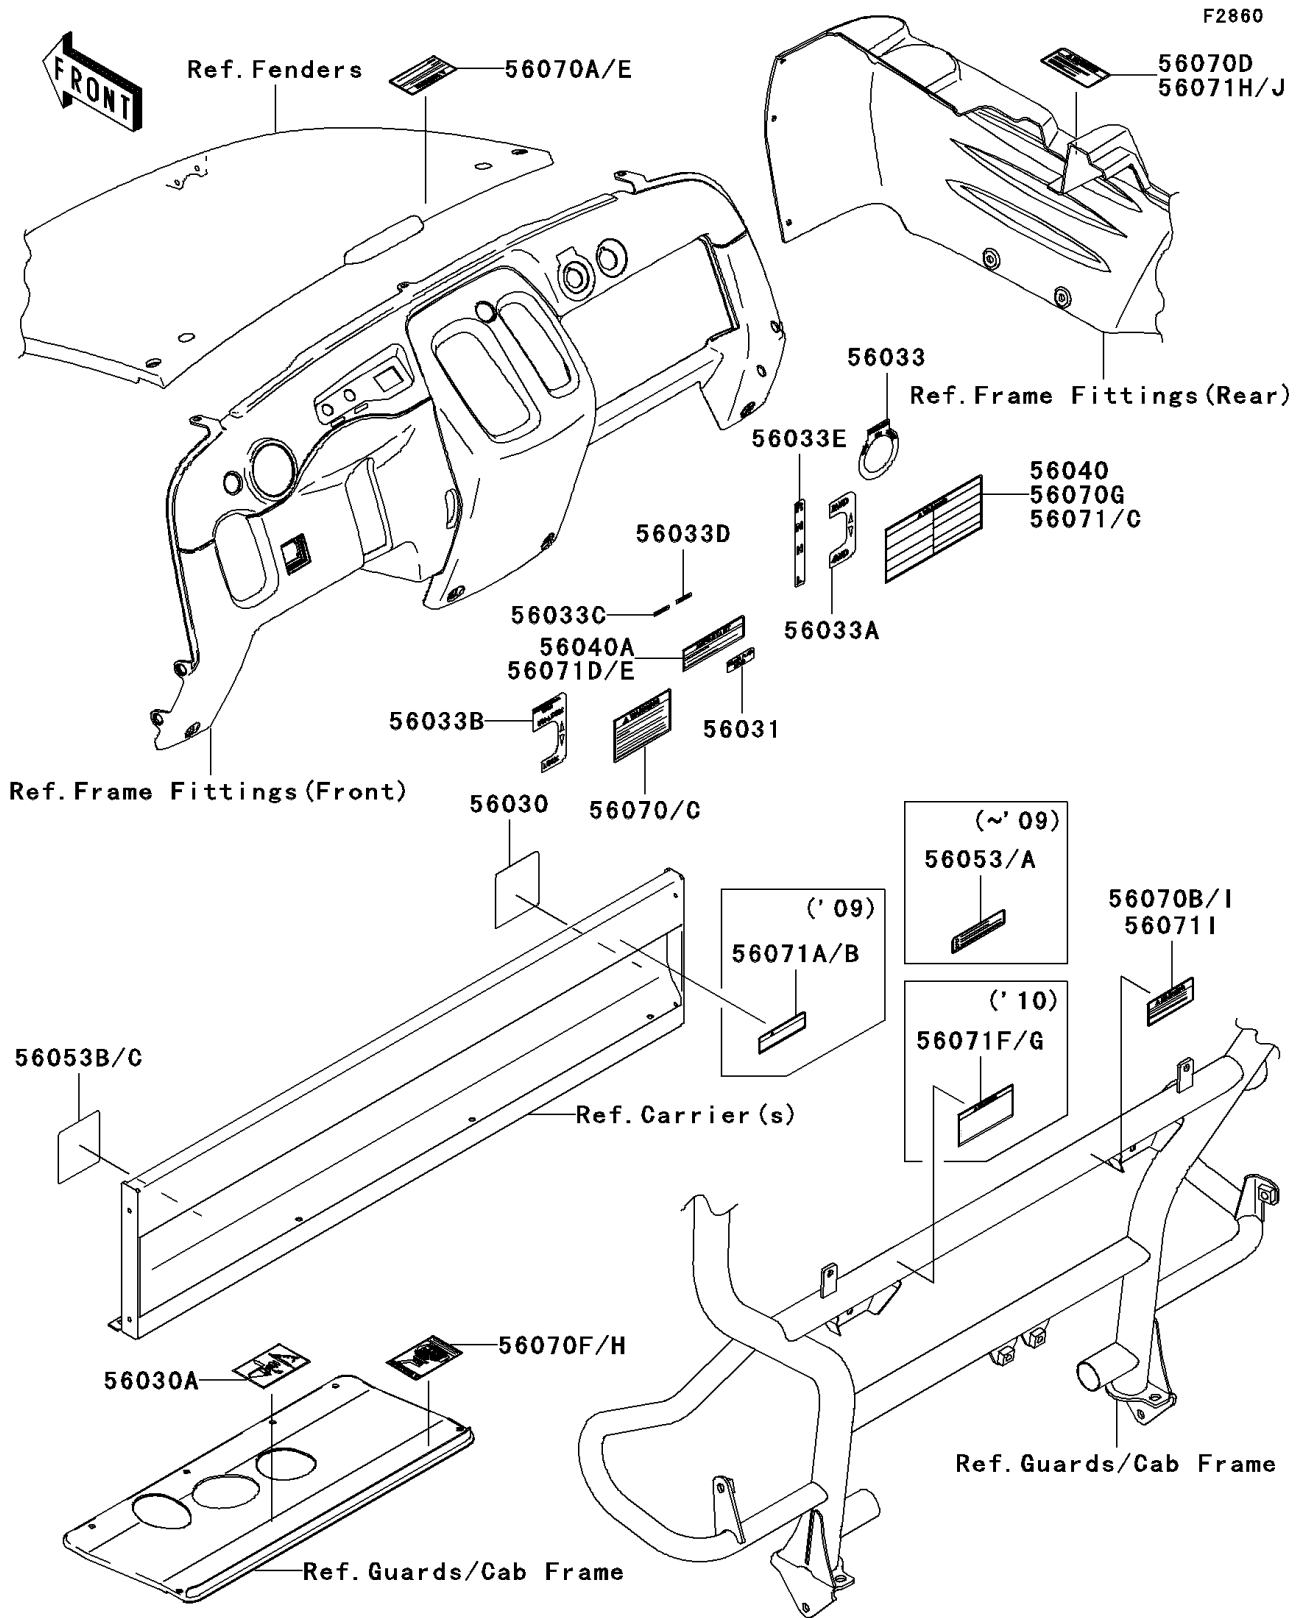

# Mule 610 4x4 PARTS DIAGRAM

Labels

# Mule 610 4x4 PARTS LIST

Labels

ITEM NAME	PART NUMBER	QUANTITY
-----------	-------------	----------