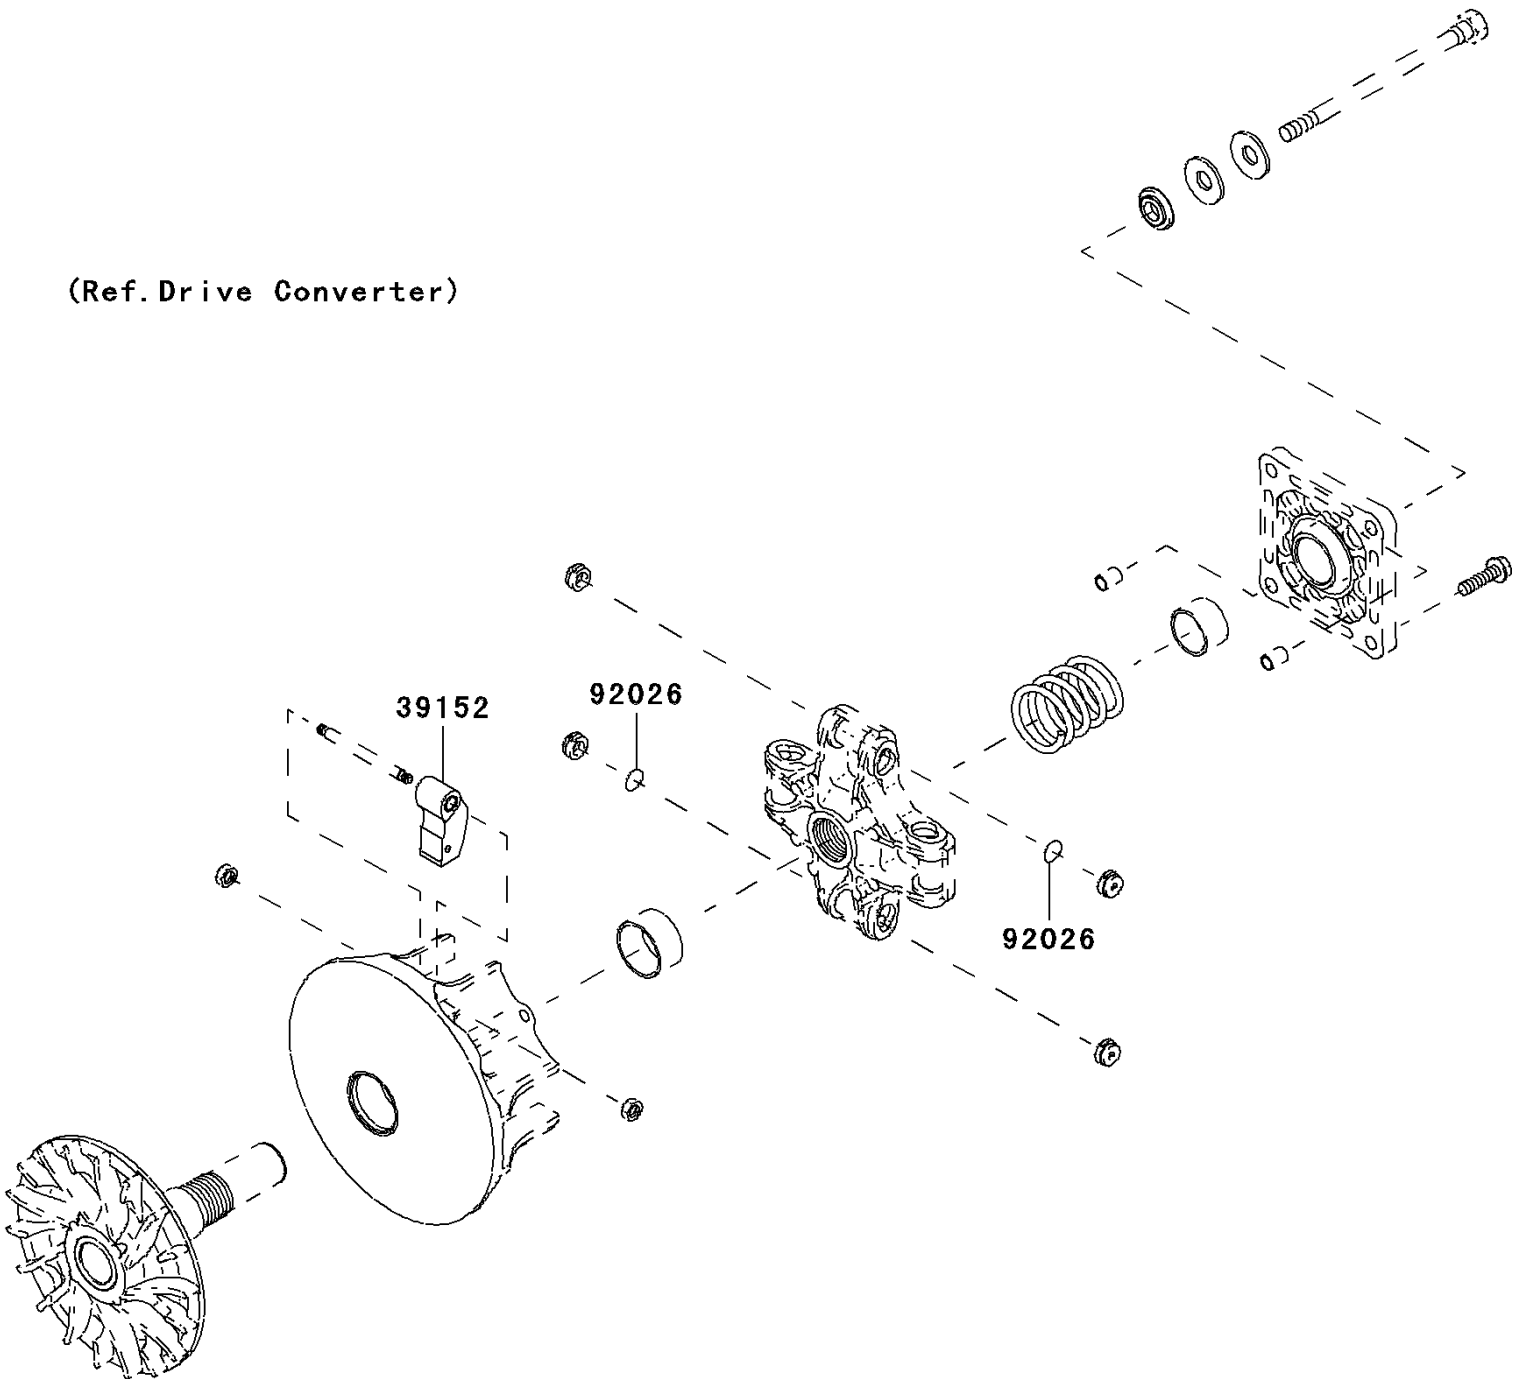

2009 Mule 610 4x4 PARTS DIAGRAM

Optional Parts(Engine)

F2890

(Ref. Drive Converter)

2009 Mule 610 4x4 PARTS LIST

Optional Parts(Engine)

ITEM NAME	PART NUMBER	QUANTITY
WEIGHT-RAMP,C155 (Ref # 39152)	39152-0014	4
SPACER,T=0.1 (Ref # 92026)	92026-0038	2