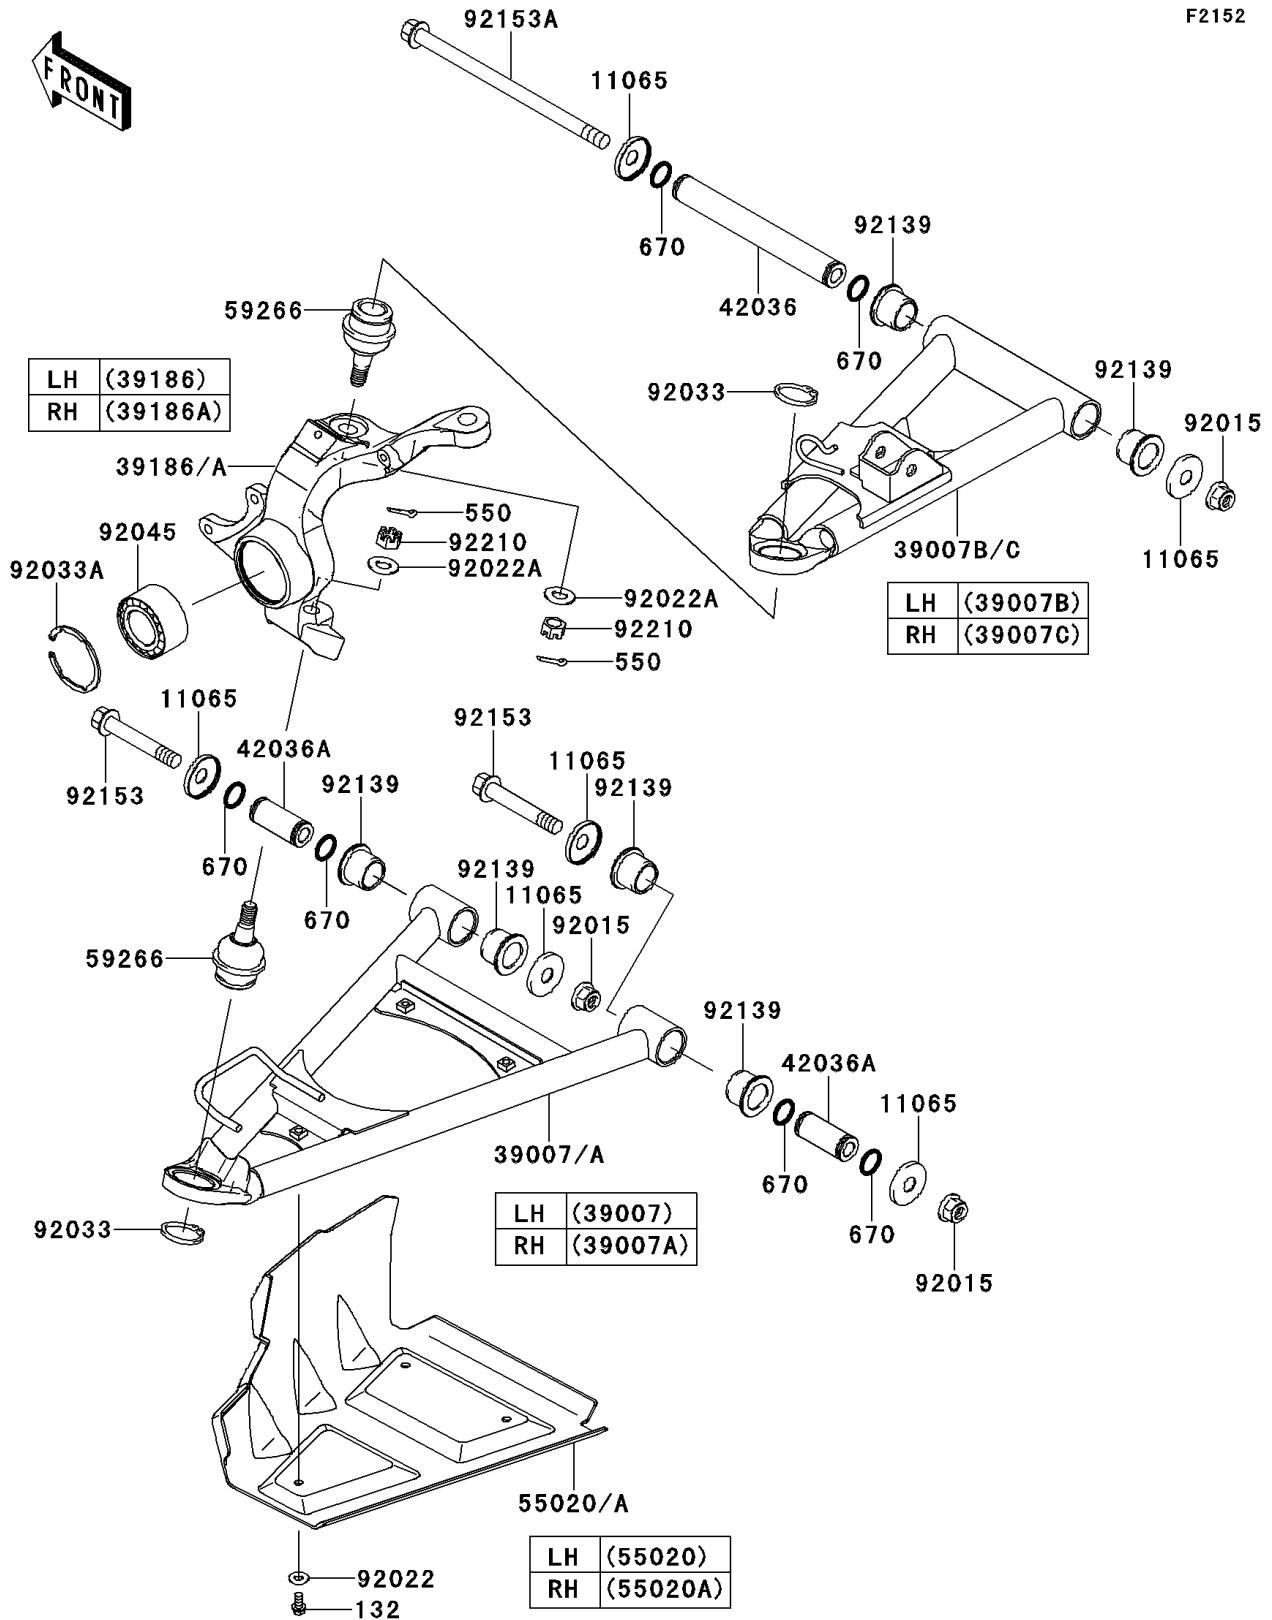

2011 TERYX® 750 FI 4x4 SPORT PARTS DIAGRAM

Front Suspension

F2152

2011 TERYX® 750 FI 4x4 SPORT PARTS LIST

Front Suspension

ITEM NAME	PART NUMBER	QUANTITY
BOLT-FLANGED-SMALL,6X12 (Ref # 132)	132BB0612	6
PIN-COTTER,3.0X25 (Ref # 550)	550AA3025	4
O RING,18MM (Ref # 670)	670B2018	12
CAP (Ref # 11065)	11065-0253	12
ARM-SUSP,FR,LWR,LH (Ref # 39007)	39007-0161	1
ARM-SUSP,FR,LWR,RH (Ref # 39007A)	39007-0162	1
ARM-SUSP,FR,UPP,LH (Ref # 39007B)	39007-0163	1
ARM-SUSP,FR,UPP,RH (Ref # 39007C)	39007-0164	1
KNUCKLE,FR,LH (Ref # 39186)	39186-0096	1
KNUCKLE,FR,RH (Ref # 39186A)	39186-0097	1
SLEEVE (Ref # 42036)	42036-0061	2
SLEEVE (Ref # 42036A)	42036-0062	4
GUARD,FR,LH (Ref # 55020)	55020-0308	1
GUARD,FR,RH (Ref # 55020A)	55020-0309	1
JOINT-BALL (Ref # 59266)	59266-0014	4
NUT,LOCK,FLANGED,12MM (Ref # 92015)	92015-1433	6
WASHER,7X16X1.2 (Ref # 92022)	92022-1344	6
WASHER (Ref # 92022A)	92022-1831	4
RING-SNAP,C-TYPE,32MM (Ref # 92033)	92033-1262	4
RING-SNAP,55MM (Ref # 92033A)	92033-1274	2
BEARING-BALL,DAC3055W-3CS31 (Ref # 92045)	92045-0123	2
BUSHING (Ref # 92139)	92139-0231	12
BOLT,FLANGED,12X76.5 (Ref # 92153)	92153-1733	4
BOLT,FLANGED,12X213 (Ref # 92153A)	92153-1958	2
NUT,CASTLE,12MM (Ref # 92210)	92210-0395	4