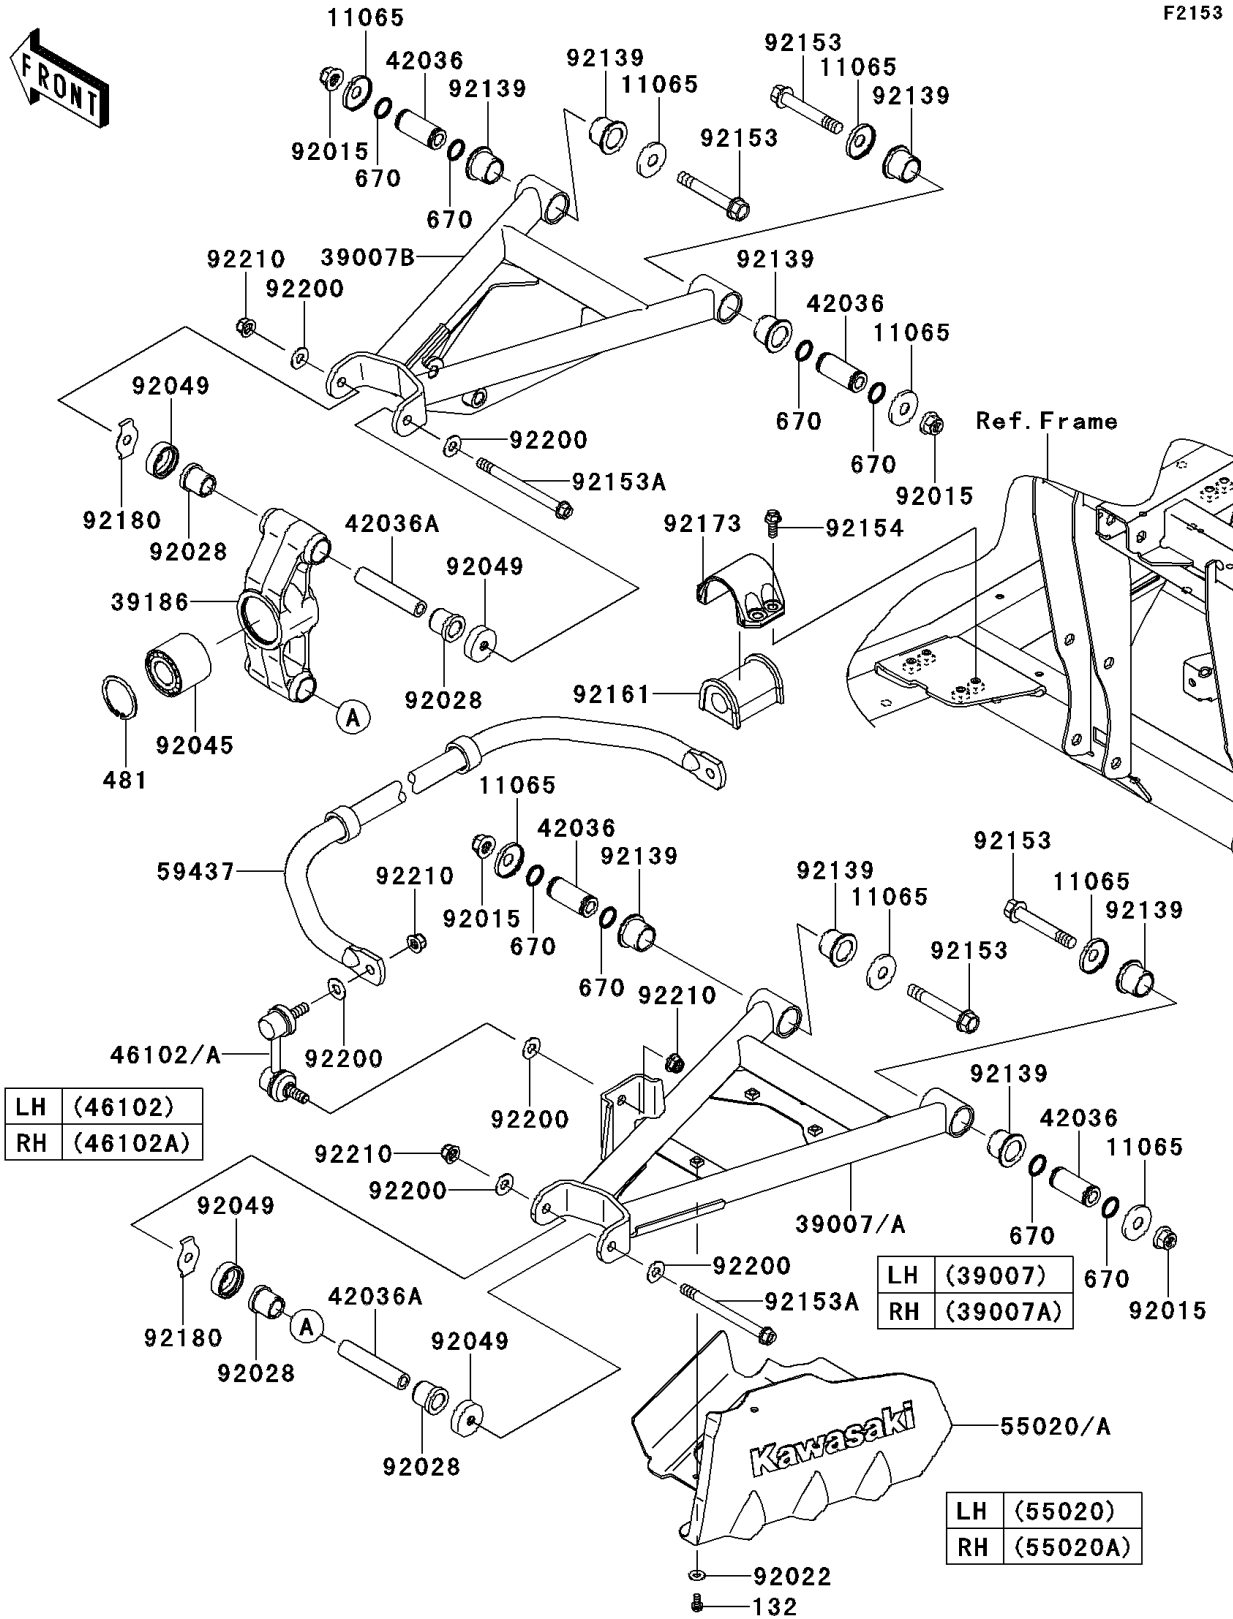

2010 Teryx® 750 FI 4x4 Sport PARTS DIAGRAM

Rear Suspension

F2153

2010 Teryx® 750 FI 4x4 Sport PARTS LIST

Rear Suspension

ITEM NAME	PART NUMBER	QUANTITY
BOLT-FLANGED-SMALL,6X12 (Ref # 132)	132BB0612	6
CIRCLIP (Ref # 481)	481J5200	2
O RING,18MM (Ref # 670)	670B2018	16
CAP (Ref # 11065)	11065-0253	16
ARM-SUSP,RR,LWR,LH (Ref # 39007)	39007-0123	1
ARM-SUSP,RR,LWR,RH (Ref # 39007A)	39007-0124	1
ARM-SUSP,RR,UPP,LH&RH (Ref # 39007B)	39007-0152	2
KNUCKLE,RR,LH&RH (Ref # 39186)	39186-0098	2
SLEEVE (Ref # 42036)	42036-0062	8
SLEEVE,10X17X85.6 (Ref # 42036A)	42036-1190	4
ROD,STABILIZER,LH (Ref # 46102)	46102-0100	1
ROD,STABILIZER,RH (Ref # 46102A)	46102-0101	1
GUARD,RR,LH (Ref # 55020)	55020-0523	1
GUARD,RR,RH (Ref # 55020A)	55020-0524	1
STABILIZER (Ref # 59437)	59437-0008	1
NUT,LOCK,FLANGED,12MM (Ref # 92015)	92015-1433	8
WASHER,7X16X1.2 (Ref # 92022)	92022-1344	6
BUSHING (Ref # 92028)	92028-1466	8
BEARING-BALL,DAC2552W-7CS31 (Ref # 92045)	92045-0102	2
SEAL-OIL,KNUCKLE (Ref # 92049)	92049-1198	8
BUSHING (Ref # 92139)	92139-0231	16
BOLT,FLANGED,12X76.5 (Ref # 92153)	92153-1733	8
BOLT,FLANGED,10X117 (Ref # 92153A)	92153-1966	4
BOLT,FLANGED,8X20 (Ref # 92154)	92154-0100	8
DAMPER (Ref # 92161)	92161-0854	2
CLAMP (Ref # 92173)	92173-0161	2
SHIM (Ref # 92180)	92180-0292	AR
WASHER,10.3X23X1.6 (Ref # 92200)	92200-2009	12
NUT,LOCK,FLANGED,10MM (Ref # 92210)	92210-1080	8