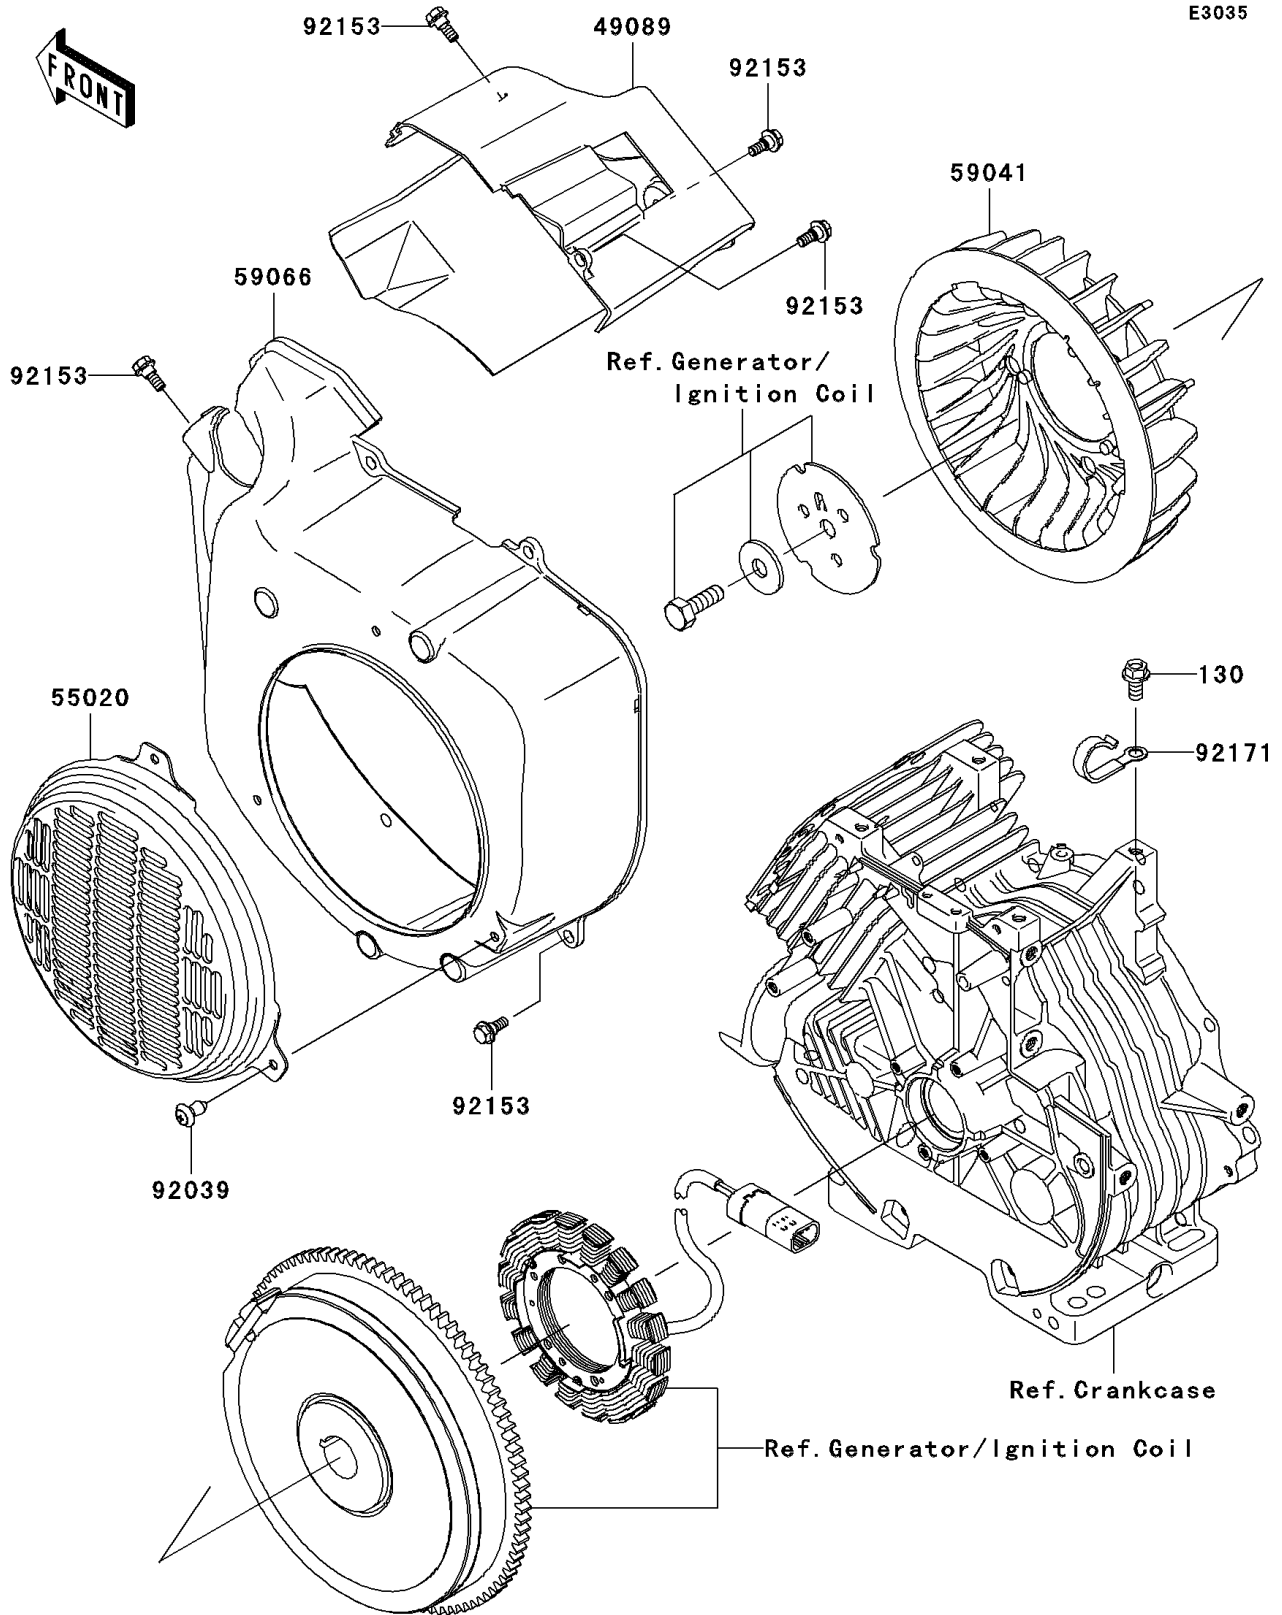

# 2010 Mule 610 4x4 Realtree APG HD PARTS DIAGRAM

Cooling

## 2010 Mule 610 4x4 Realtree APG HD PARTS LIST

### Cooling

ITEM NAME	PART NUMBER	QUANTITY
BOLT-FLANGED,8X16 (Ref # 130)	130AA0816	1
SHROUD-ENGINE (Ref # 49089)	49089-2610	1
GUARD (Ref # 55020)	55020-7008	1
FAN (Ref # 59041)	59041-7012	1
HOUSING-FAN (Ref # 59066)	59066-2789	1
RIVET,GUARD (Ref # 92039)	92039-7004	3
BOLT,FLANGED,6X16 (Ref # 92153)	92153-7007	8
CLAMP (Ref # 92171)	92171-7005	1