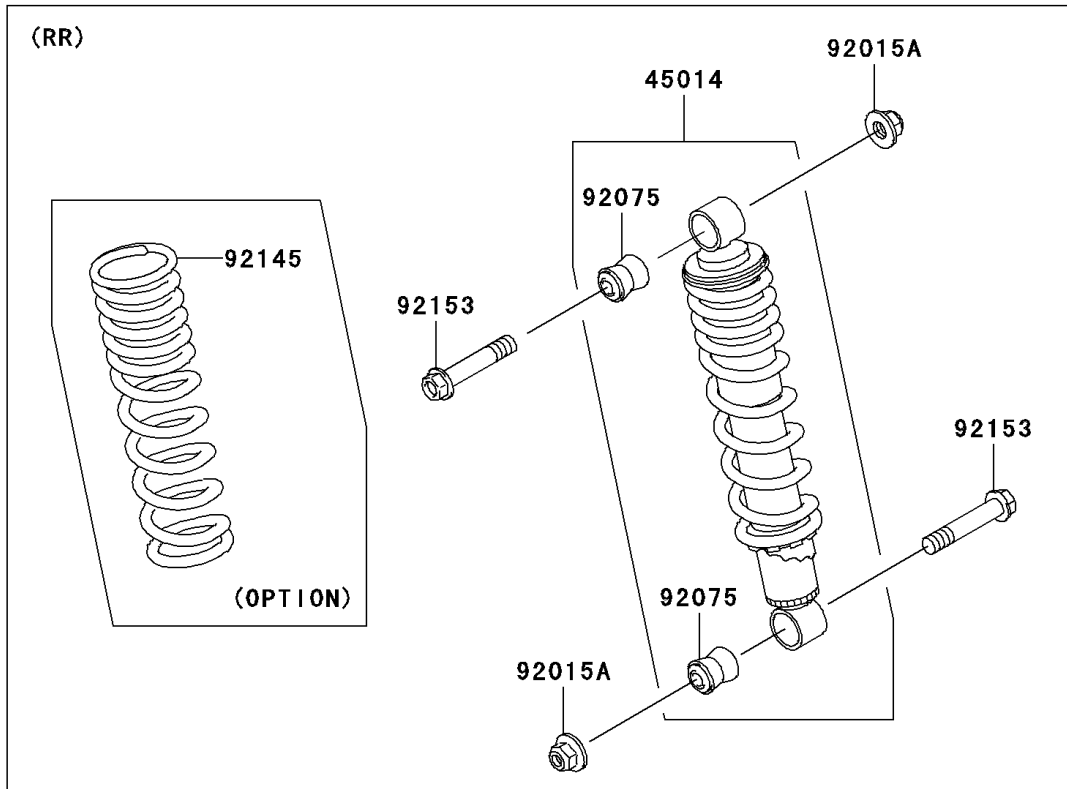

Mule 610 4x4 Hardwoods Green HD PARTS DIAGRAM

Shock Absorber(s)

F2280

Mule 610 4x4 Hardwoods Green HD PARTS LIST

Shock Absorber(s)

ITEM NAME	PART NUMBER	QUANTITY
-----------	-------------	----------