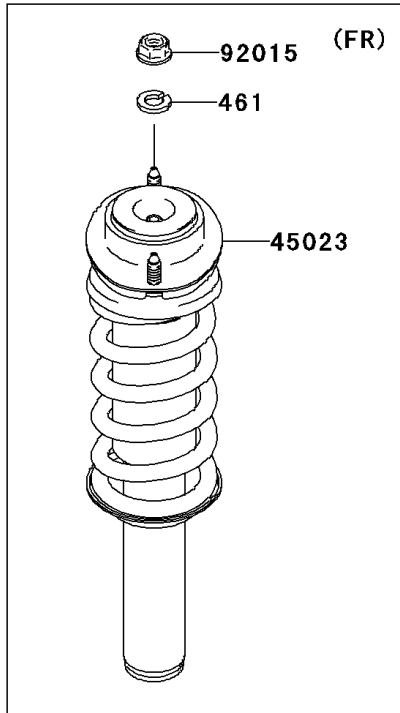

Mule 610 4x4 Hardwoods Green HD PARTS DIAGRAM

Shock Absorber(s)

F2280

Mule 610 4x4 Hardwoods Green HD PARTS LIST

Shock Absorber(s)

ITEM NAME	PART NUMBER	QUANTITY
-----------	-------------	----------