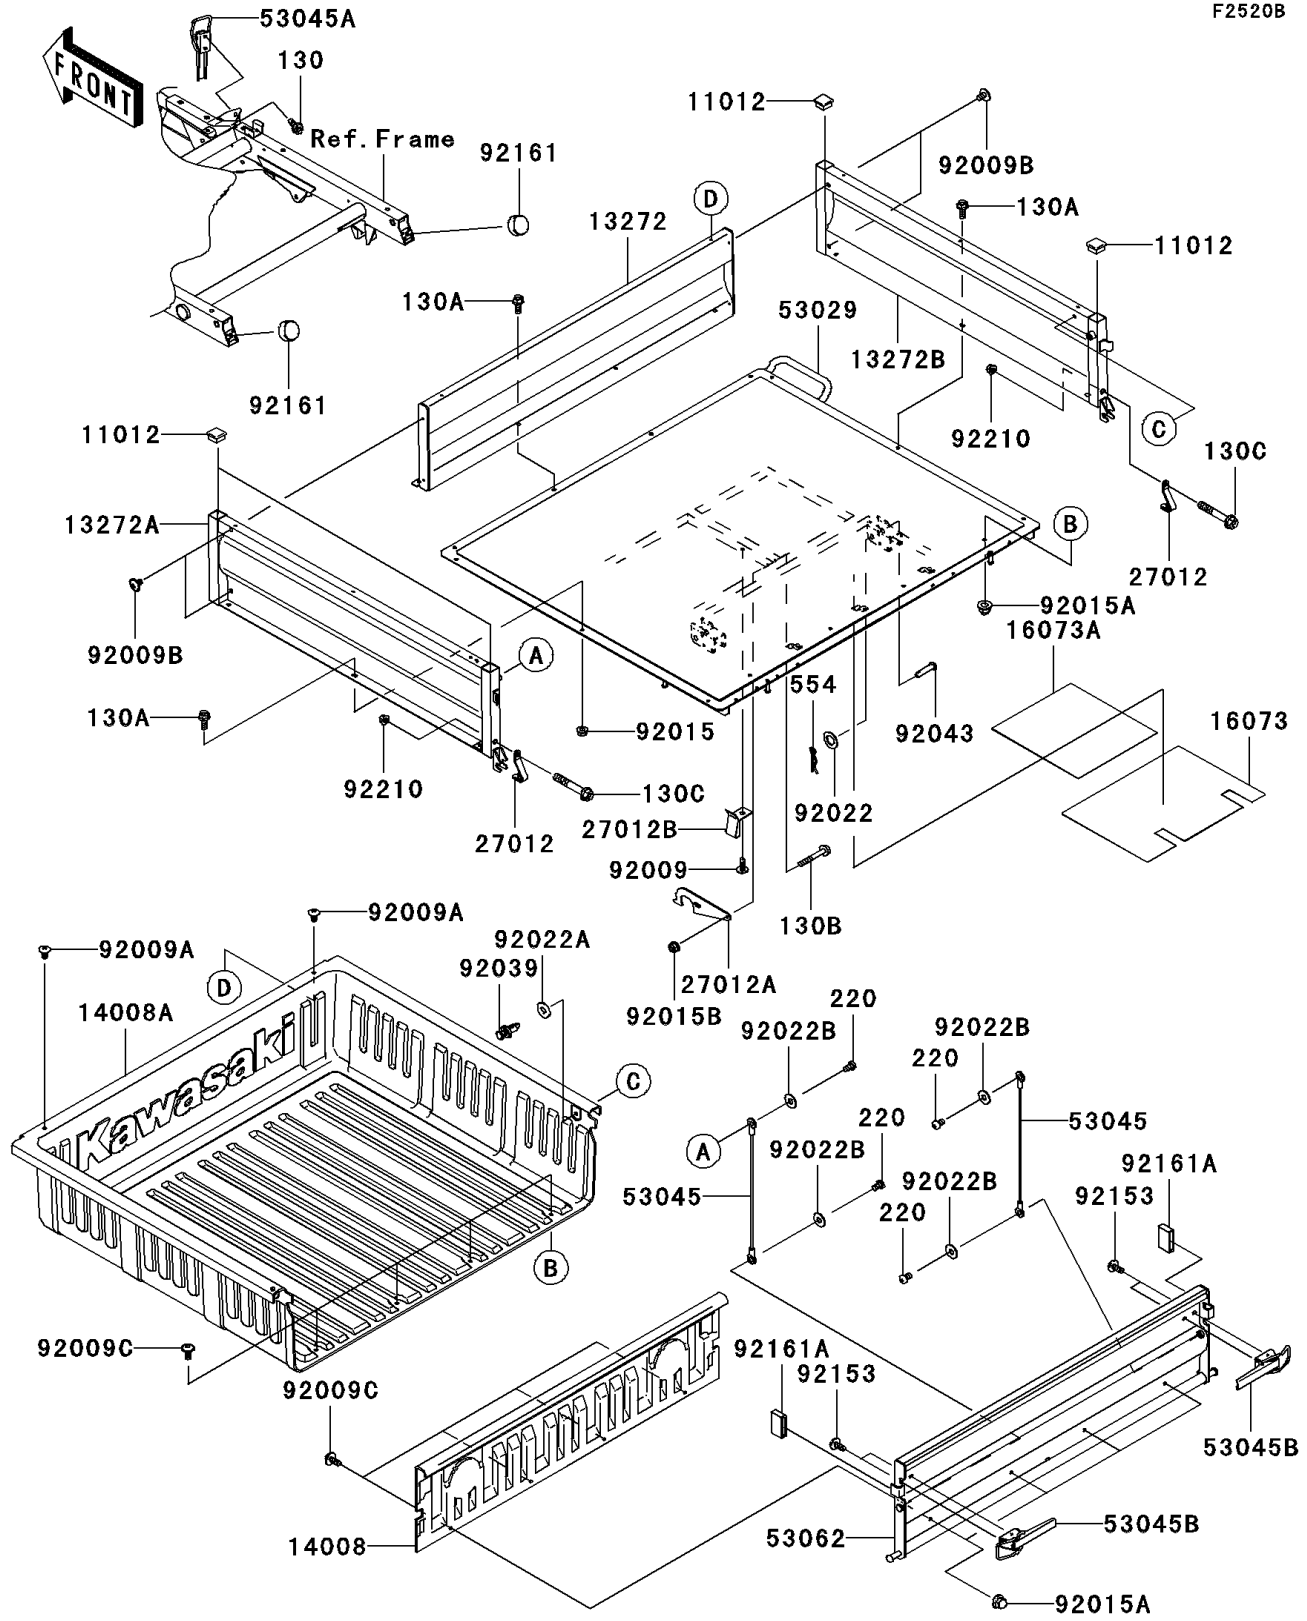

# 2010 Mule 610 4x4 Realtree APG HD PARTS DIAGRAM

Carrier(s)(CAF)

F2520B

## 2010 Mule 610 4x4 Realtree APG HD PARTS LIST

Carrier(s)(CAF)

ITEM NAME	PART NUMBER	QUANTITY
BOLT-FLANGED,6X14 (Ref # 130)	130BB0614	2
BOLT-FLANGED,6X16 (Ref # 130A)	130BB0616	10
BOLT-FLANGED,6X40 (Ref # 130B)	130BB0640	1
BOLT-FLANGED,8X50 (Ref # 130C)	130BB0850	2
SCREW-PAN-CROSS,6X10 (Ref # 220)	220AB0610	4
PIN-SNAP,12MM (Ref # 554)	554DA1200	2
CAP (Ref # 11012)	11012-1784	4
PLATE,CARRIER,SIDE,FR,CAMO (Ref # 13272)	13272-0541-16N	1
PLATE,CARRIER,LH,CAMOUFLAGE (Ref # 13272A)	13272-0792-16N	1
PLATE,CARRIER,RH,CAMOUFLAGE (Ref # 13272B)	13272-0793-16N	1
LINER,TAILGATE (Ref # 14008)	14008-0019	1
LINER,CARRIER BASE (Ref # 14008A)	14008-0020	1
INSULATOR,CARRIER (Ref # 16073)	16073-0040	1
INSULATOR (Ref # 16073A)	16073-7501	1
HOOK,TAIL GATE (Ref # 27012)	27012-0022	2
HOOK (Ref # 27012A)	27012-0044	1
HOOK,CARRIER (Ref # 27012B)	27012-1445	1
CARRIER,BLACK (Ref # 53029)	53029-0085-10	1
HOOK-ASSY,TAIL GATE (Ref # 53045)	53045-0006	2
HOOK-ASSY (Ref # 53045A)	53045-1063	1
HOOK-ASSY (Ref # 53045B)	53045-7502	2
GATE-TAIL,CAMOUFLAGE (Ref # 53062)	53062-0016-16N	1
SCREW,TAPPING,6X16 (Ref # 92009)	92009-1166	1
SCREW,6X12 (Ref # 92009A)	92009-1480	2
SCREW,6X10 (Ref # 92009B)	92009-1661	4
SCREW,6X14 (Ref # 92009C)	92009-1662	8
NUT,FLANGED,6MM,BLACK (Ref # 92015)	92015-1233	10
NUT,LOCK 6MM (Ref # 92015A)	92015-1262	8
NUT,LOCK,FLANGED,6MM (Ref # 92015B)	92015-1675	1

## 2010 Mule 610 4x4 Realtree APG HD PARTS LIST

Carrier(s)(CAF)

ITEM NAME	PART NUMBER	QUANTITY
WASHER,12.5X22X1.2 (Ref # 92022)	92022-072	2
WASHER,8.5X20X1.6,BLACK (Ref # 92022A)	92022-1317	2
WASHER,7X18X1.2 (Ref # 92022B)	92022-1545	4
RIVET (Ref # 92039)	92039-1229	2
PIN,12X54 (Ref # 92043)	92043-1451	2
BOLT,SOCKET,6X14 (Ref # 92153)	92153-1361	4
DAMPER,SEAT (Ref # 92161)	92161-1065	2
DAMPER (Ref # 92161A)	92161-7519	2
NUT,FLANGED,8MM (Ref # 92210)	92210-0555	2