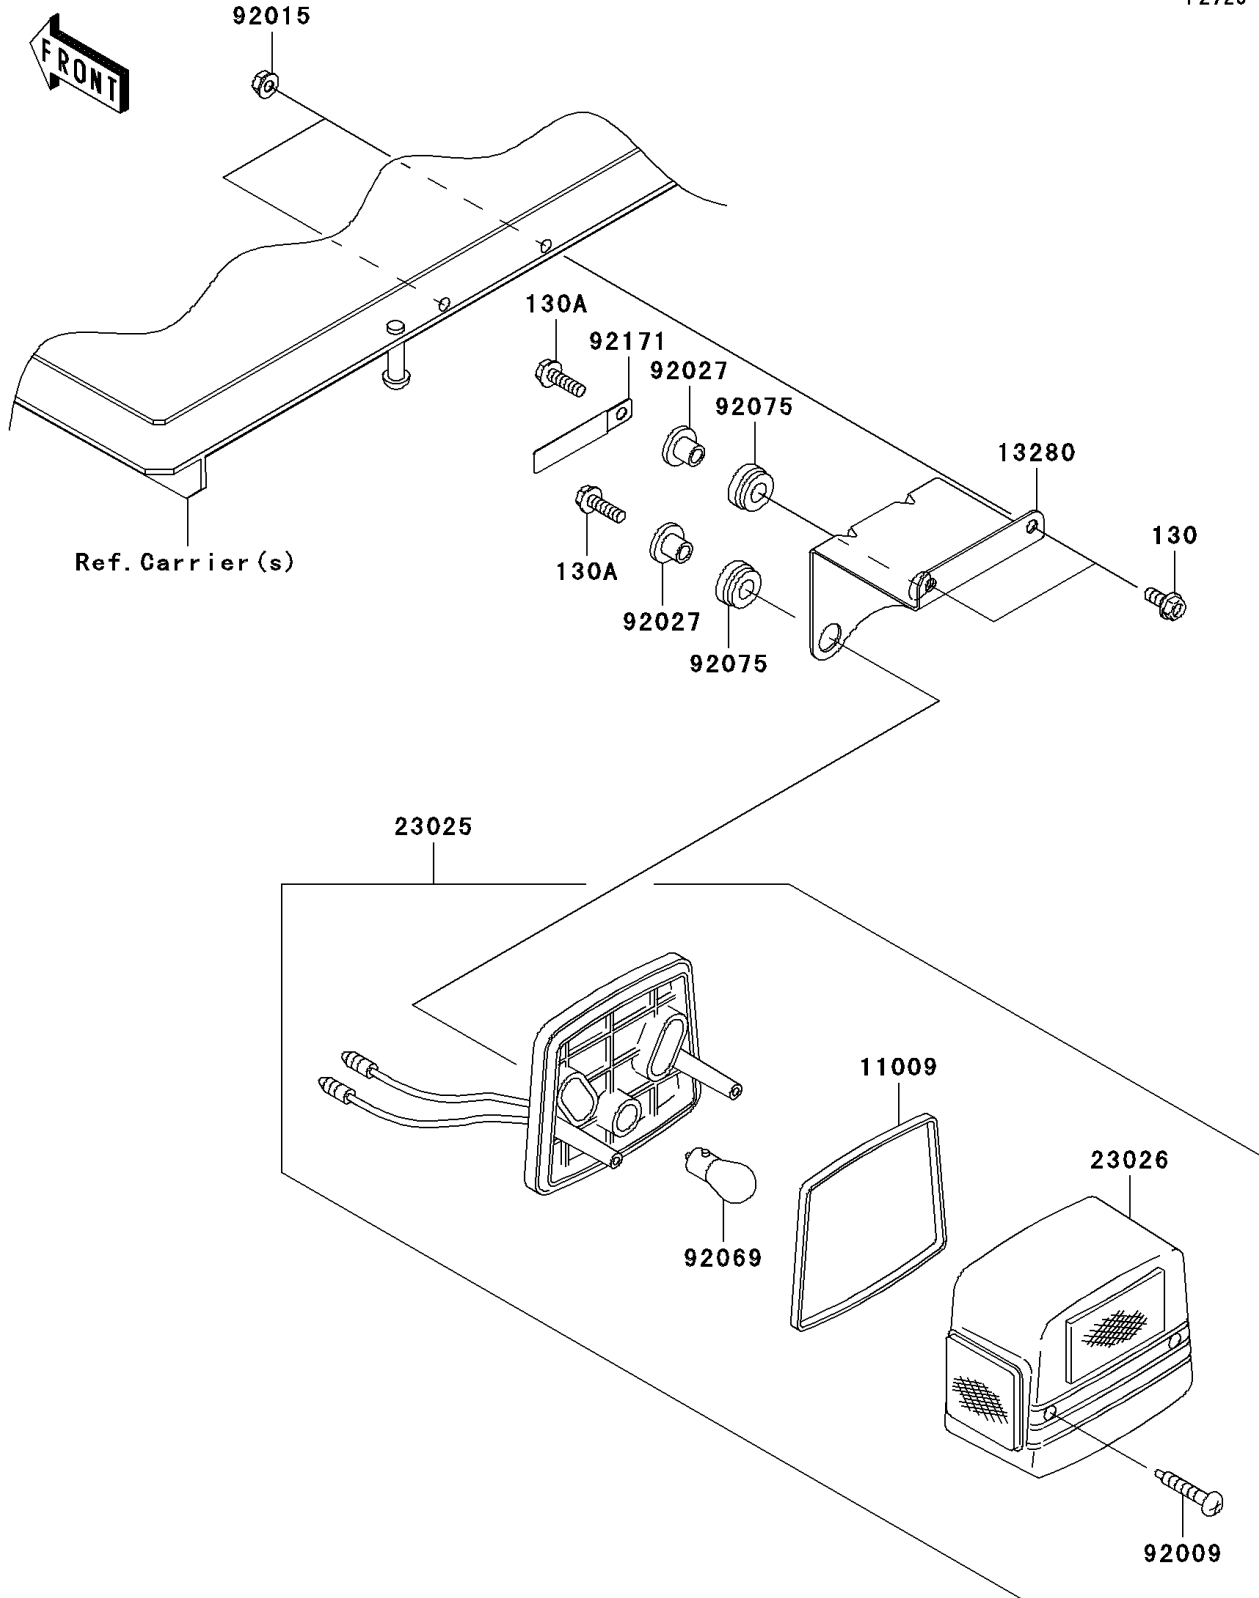

2010 Mule 610 4x4 Realtree APG HD PARTS DIAGRAM

Taillight(s)

F2720

2010 Mule 610 4x4 Realtree APG HD PARTS LIST

Taillight(s)

ITEM NAME	PART NUMBER	QUANTITY
BOLT-FLANGED,6X14 (Ref # 130)	130BB0614	2
BOLT-FLANGED,6X20 (Ref # 130A)	130BB0620	2
GASKET,TAIL LAMP (Ref # 11009)	11009-1215	1
HOLDER,TAIL LAMP (Ref # 13280)	13280-0079	1
LAMP-TAIL (Ref # 23025)	23025-1042	1
LENS,TAIL LAMP (Ref # 23026)	23026-1019	1
SCREW,TAPPING,4X25 (Ref # 92009)	92009-1069	2
NUT,FLANGED,6MM (Ref # 92015)	92015-1193	2
COLLAR,L=11.1 (Ref # 92027)	92027-194	2
BULB,12V 21/5W (Ref # 92069)	92069-1011	1
DAMPER (Ref # 92075)	92075-277	2
CLAMP (Ref # 92171)	92171-0652	1