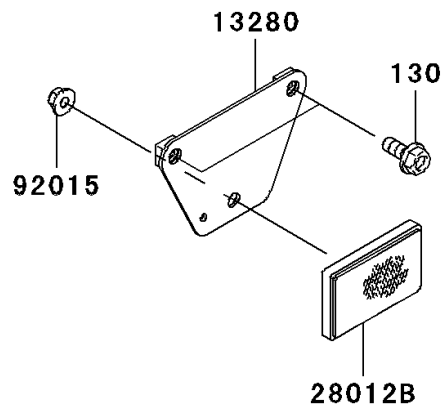

2010 Mule 610 4x4 Realtree APG HD PARTS DIAGRAM

Reflectors

F2790

2010 Mule 610 4x4 Realtree APG HD PARTS LIST

Reflectors

ITEM NAME	PART NUMBER	QUANTITY
BOLT-FLANGED,6X14 (Ref # 130)	130BB0614	2
HOLDER,REFLECTOR (Ref # 13280)	13280-0146	1
REFLECTOR-REFLEX (Ref # 28012B)	28012-1088	1
NUT,FLANGED,5MM (Ref # 92015)	92015-1259	1
REFLECTOR-REFLEX,FR (Ref # 28012)	28012-1086	2
REFLECTOR-REFLEX,RR (Ref # 28012A)	28012-1087	2