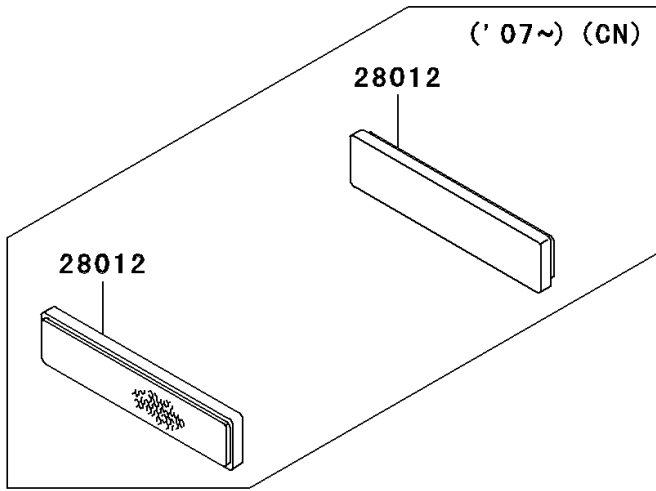

2010 Mule 610 4x4 Realtree APG HD PARTS DIAGRAM

Reflectors

F2790

2010 Mule 610 4x4 Realtree APG HD PARTS LIST

Reflectors

ITEM NAME	PART NUMBER	QUANTITY
BOLT-FLANGED,6X14 (Ref # 130)	130BB0614	2
HOLDER,REFLECTOR (Ref # 13280)	13280-0146	1
REFLECTOR-REFLEX (Ref # 28012B)	28012-1088	1
NUT,FLANGED,5MM (Ref # 92015)	92015-1259	1
REFLECTOR-REFLEX,FR (Ref # 28012)	28012-1086	2
REFLECTOR-REFLEX,RR (Ref # 28012A)	28012-1087	2