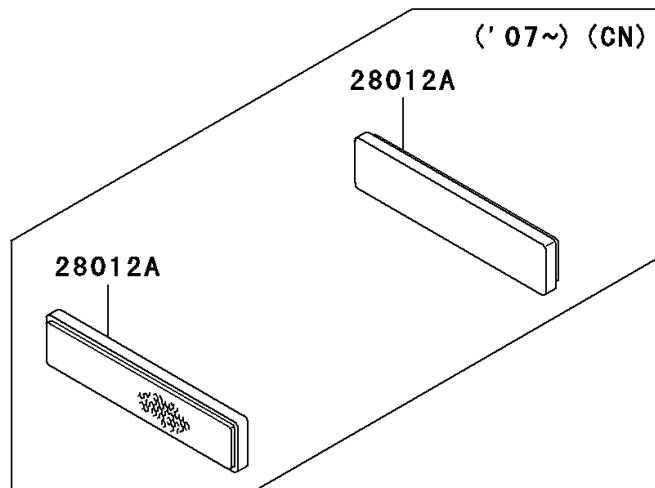

2010 Mule 610 4x4 Realtree APG HD PARTS DIAGRAM

Reflectors

F2790

2010 Mule 610 4x4 Realtree APG HD PARTS LIST

Reflectors

ITEM NAME	PART NUMBER	QUANTITY
BOLT-FLANGED,6X14 (Ref # 130)	130BB0614	2
HOLDER,REFLECTOR (Ref # 13280)	13280-0146	1
REFLECTOR-REFLEX (Ref # 28012B)	28012-1088	1
NUT,FLANGED,5MM (Ref # 92015)	92015-1259	1
REFLECTOR-REFLEX,FR (Ref # 28012)	28012-1086	2
REFLECTOR-REFLEX,RR (Ref # 28012A)	28012-1087	2