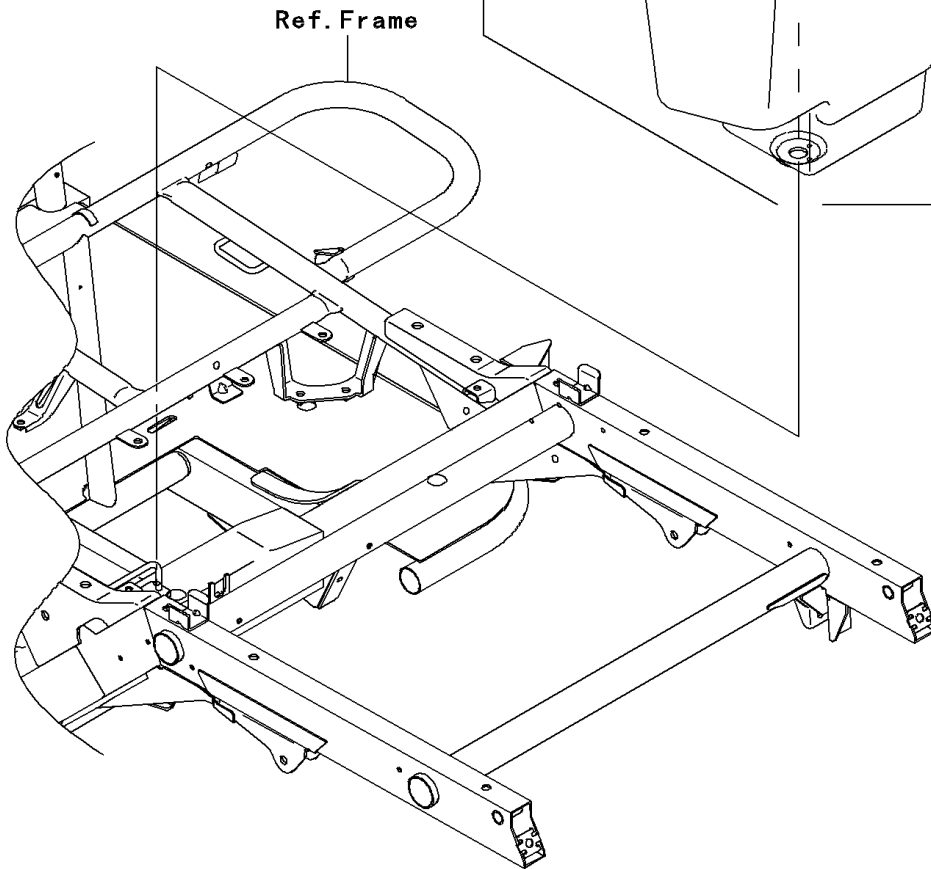

2010 Mule 610 4x4 Realtree APG HD PARTS DIAGRAM

Optional Parts(Frame)

F2890A

2010 Mule 610 4x4 Realtree APG HD PARTS LIST

Optional Parts(Frame)

ITEM NAME	PART NUMBER	QUANTITY
BOLT-FLANGED,6X20 (Ref # 130)	130BB0620	1
CASE-STORAGE (Ref # 39012)	39012-0006	1
PAD,STORAGE CASE (Ref # 39156)	39156-0052	1
COLLAR (Ref # 92027)	92027-1767	1
GROMMET (Ref # 92071)	92071-1010	1
KIT.,STORAGE BOX (Ref # 99999)	99999-0054	1