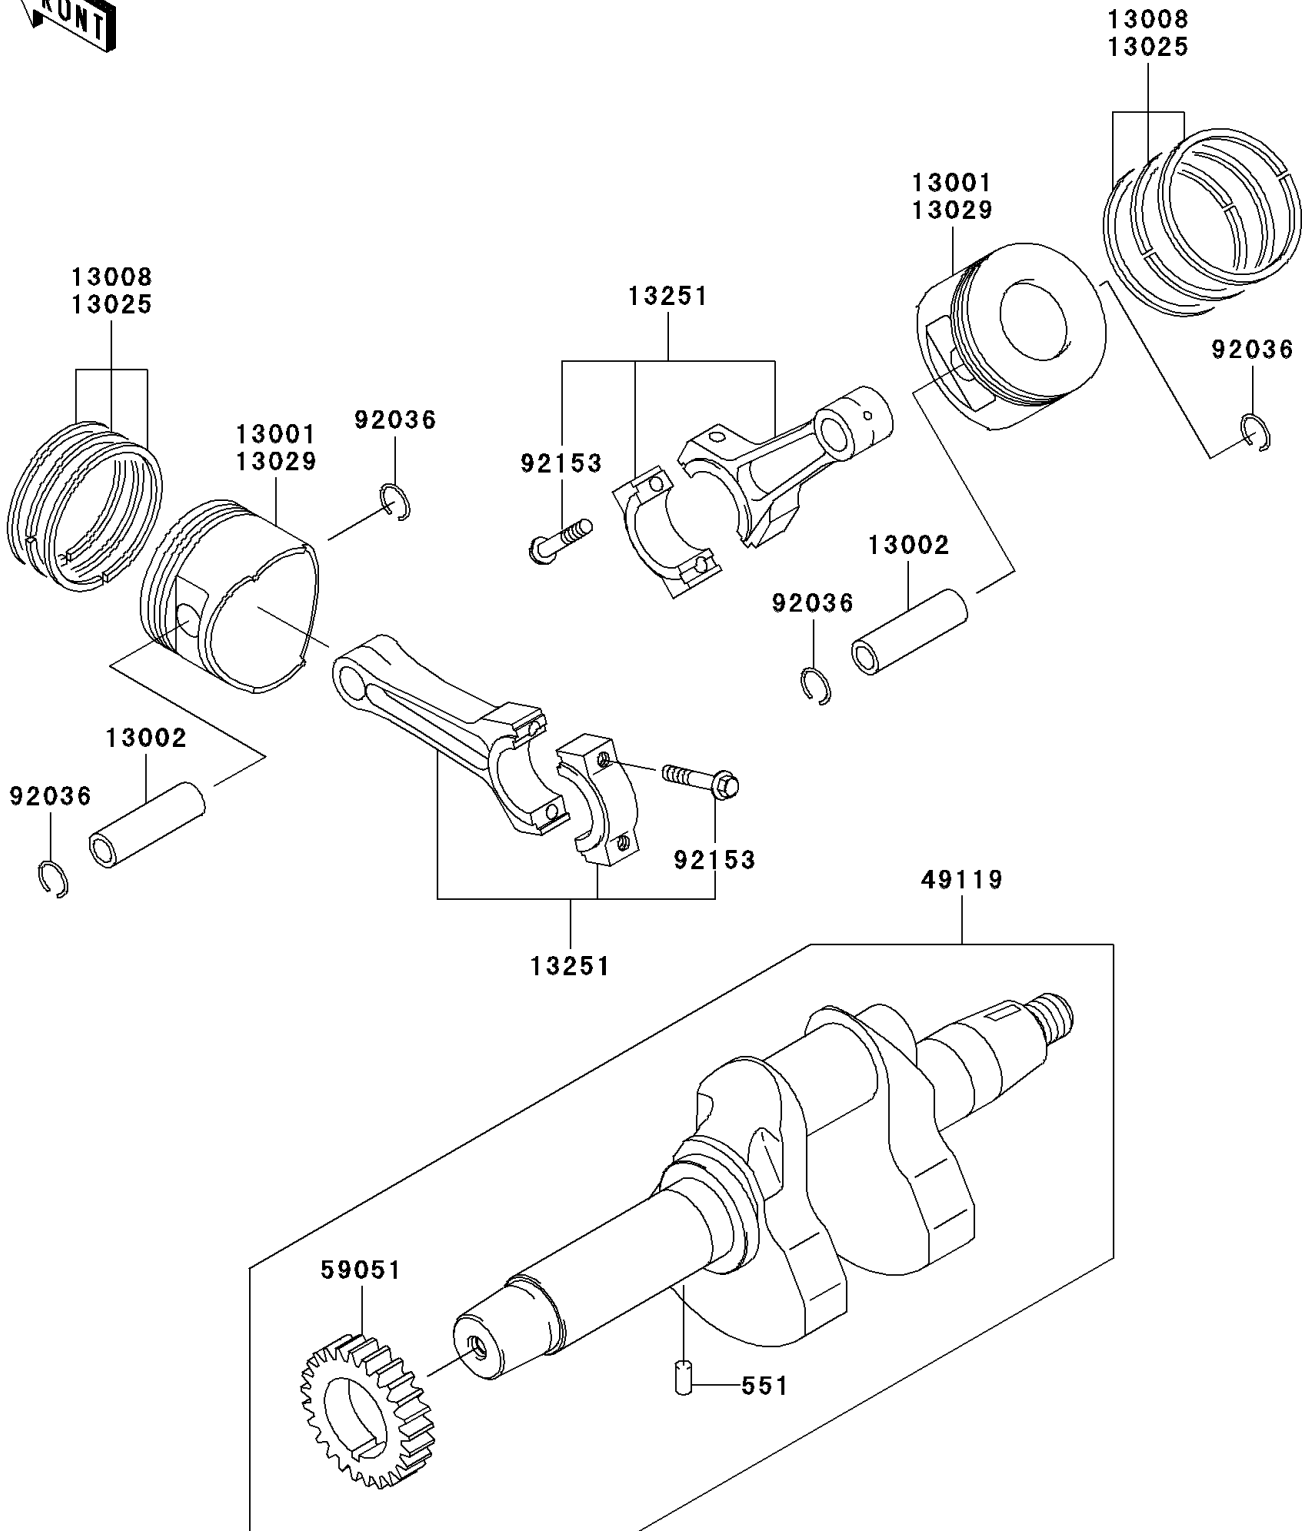

Mule 3010 Trans4x4 PARTS DIAGRAM

Crankshaft/Piston(s)

E1320

Mule 3010 Trans4x4 PARTS LIST

Crankshaft/Piston(s)

ITEM NAME	PART NUMBER	QUANTITY
-----------	-------------	----------