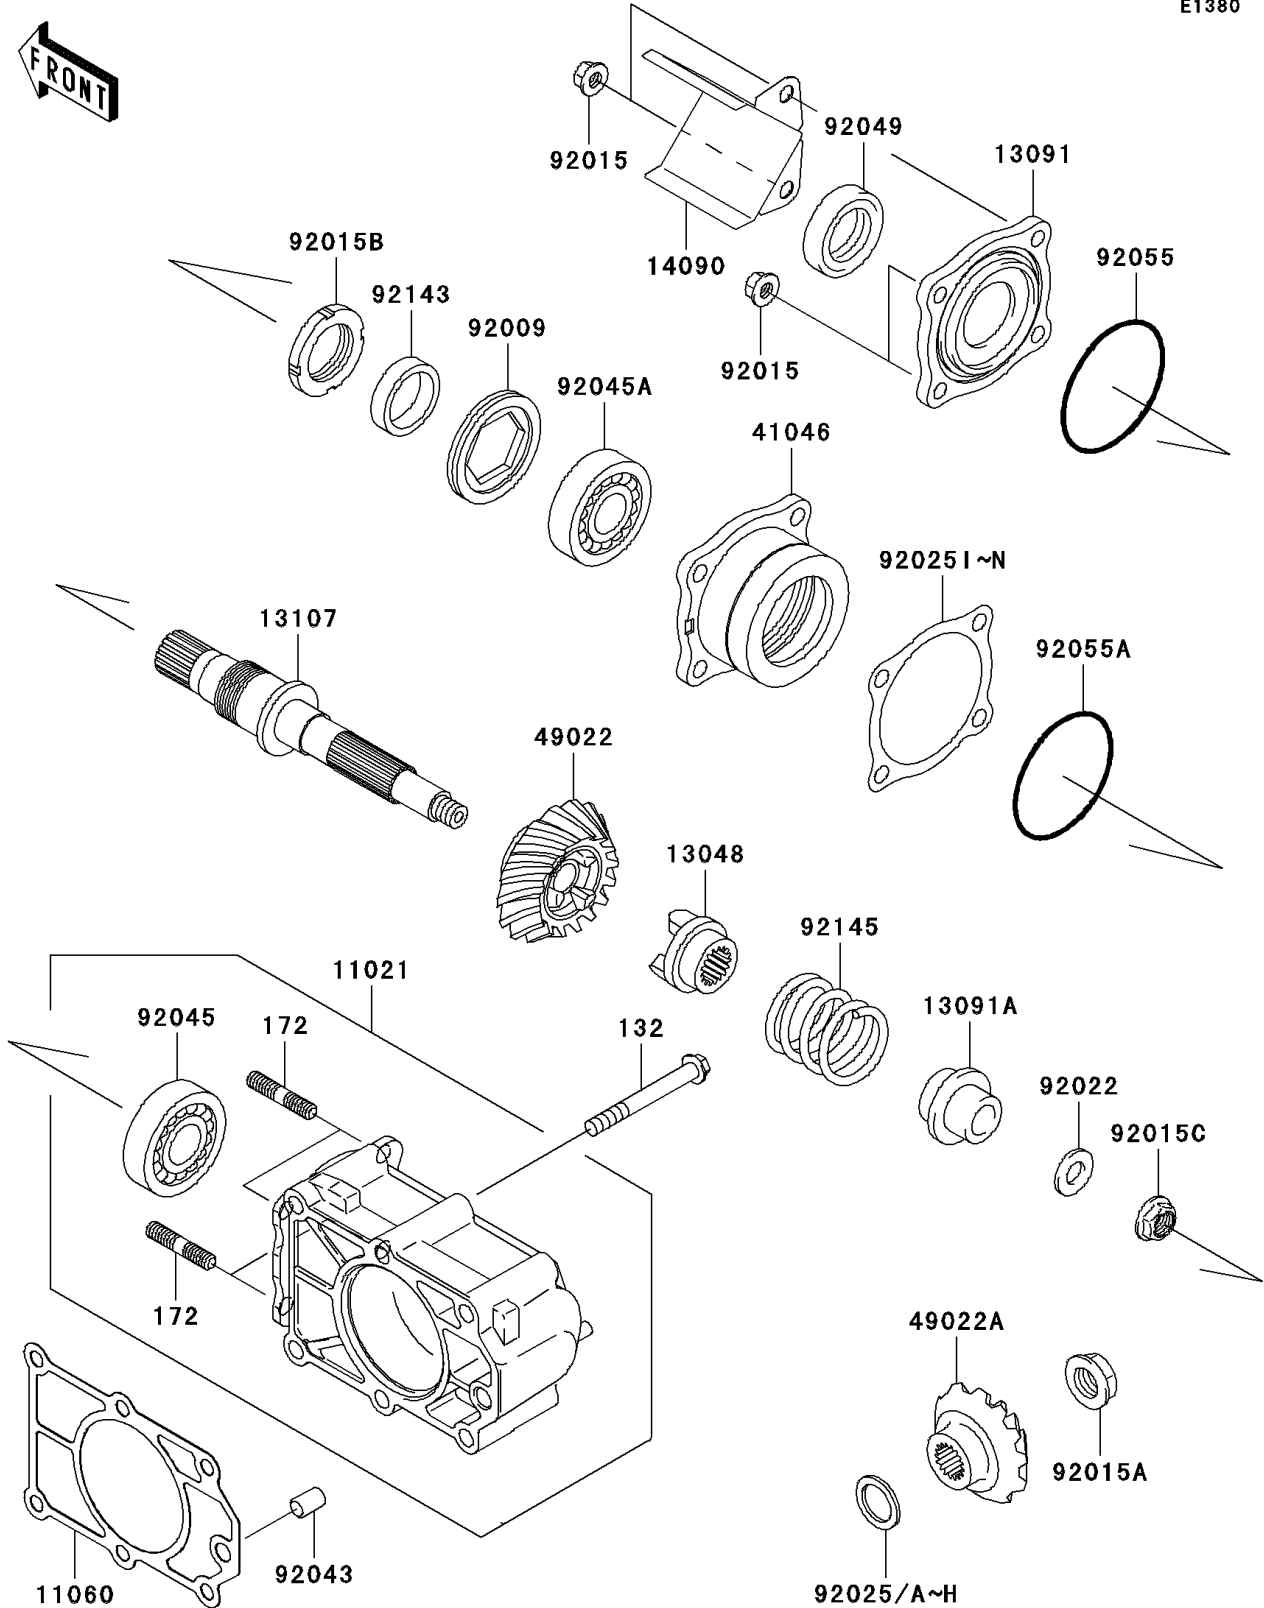

# Mule 3010 Trans4x4 PARTS DIAGRAM

Bevel Gear Case

E1380

# Mule 3010 Trans4x4 PARTS LIST

Bevel Gear Case

ITEM NAME	PART NUMBER	QUANTITY
-----------	-------------	----------