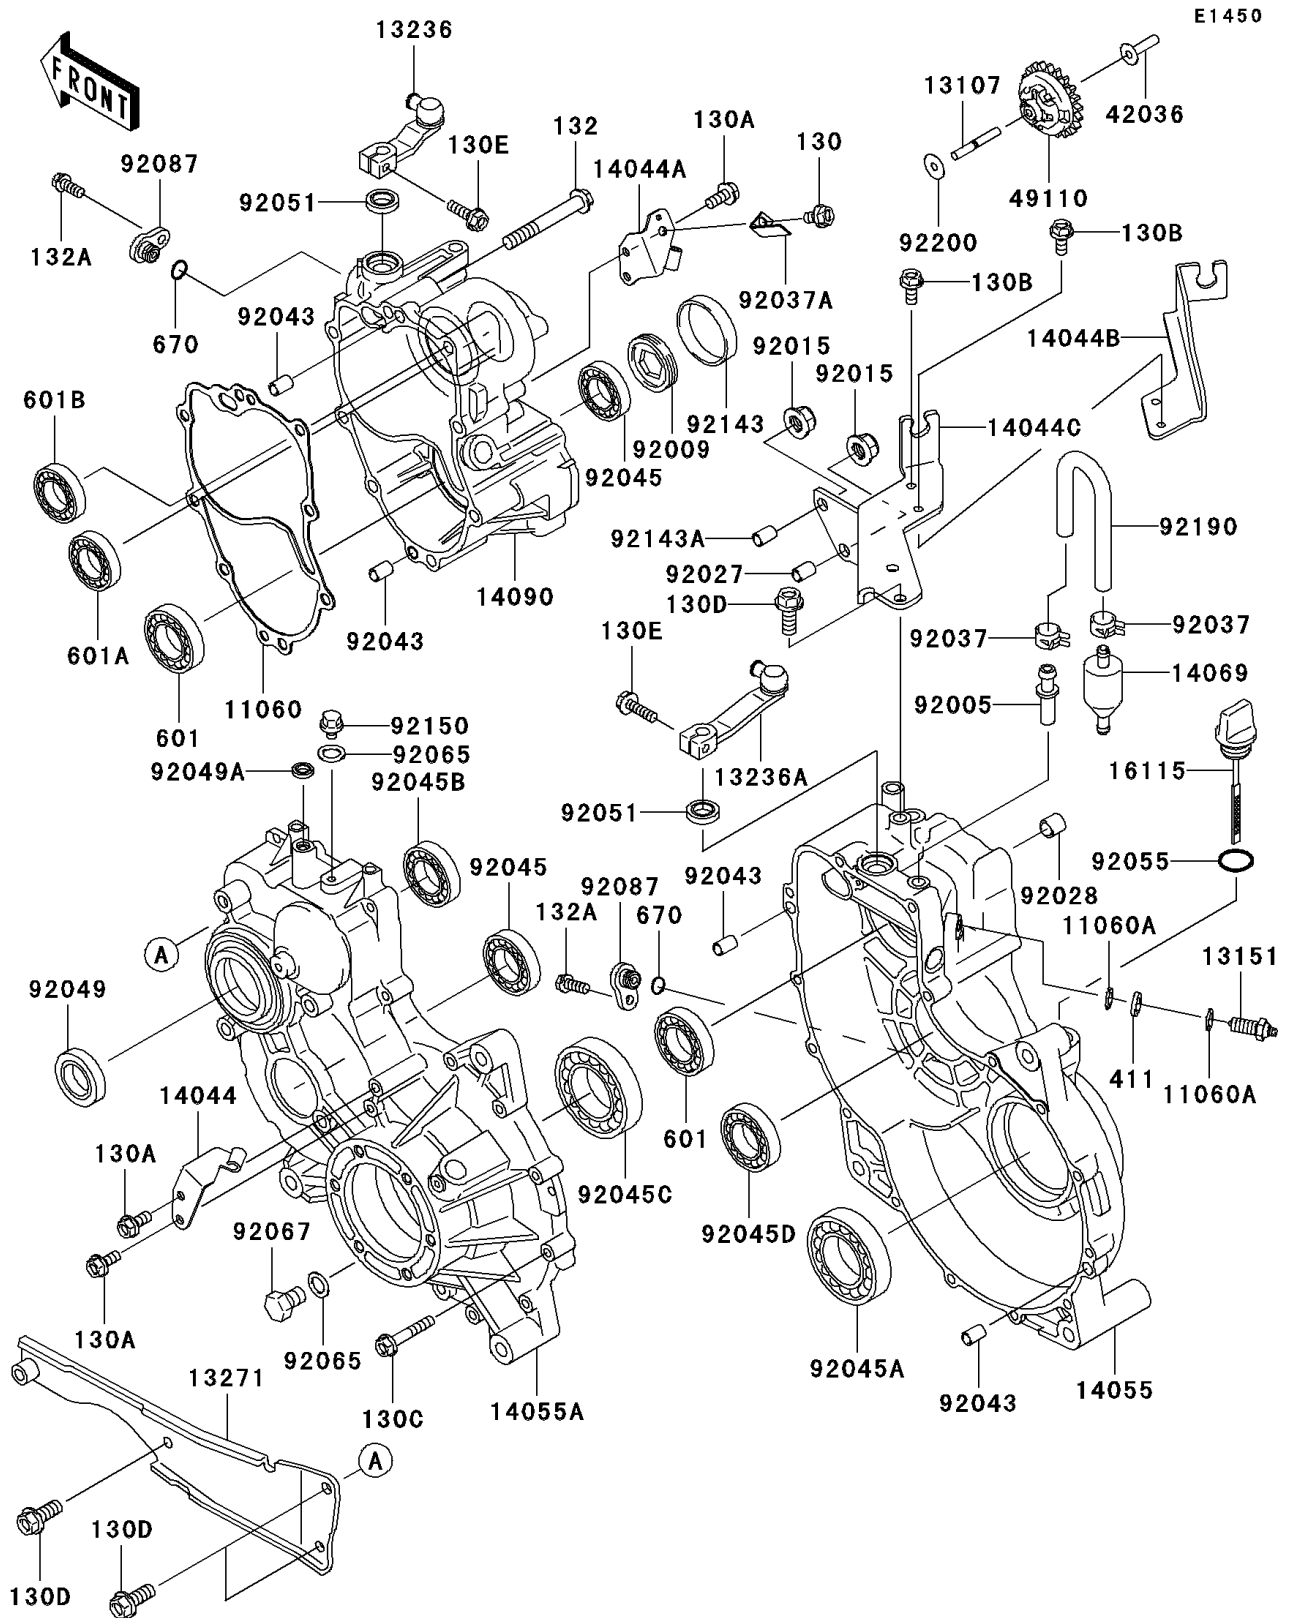

# Mule 3010 Trans4x4 PARTS DIAGRAM

## Gear Box

# Mule 3010 Trans4x4 PARTS LIST

Gear Box

ITEM NAME	PART NUMBER	QUANTITY
-----------	-------------	----------