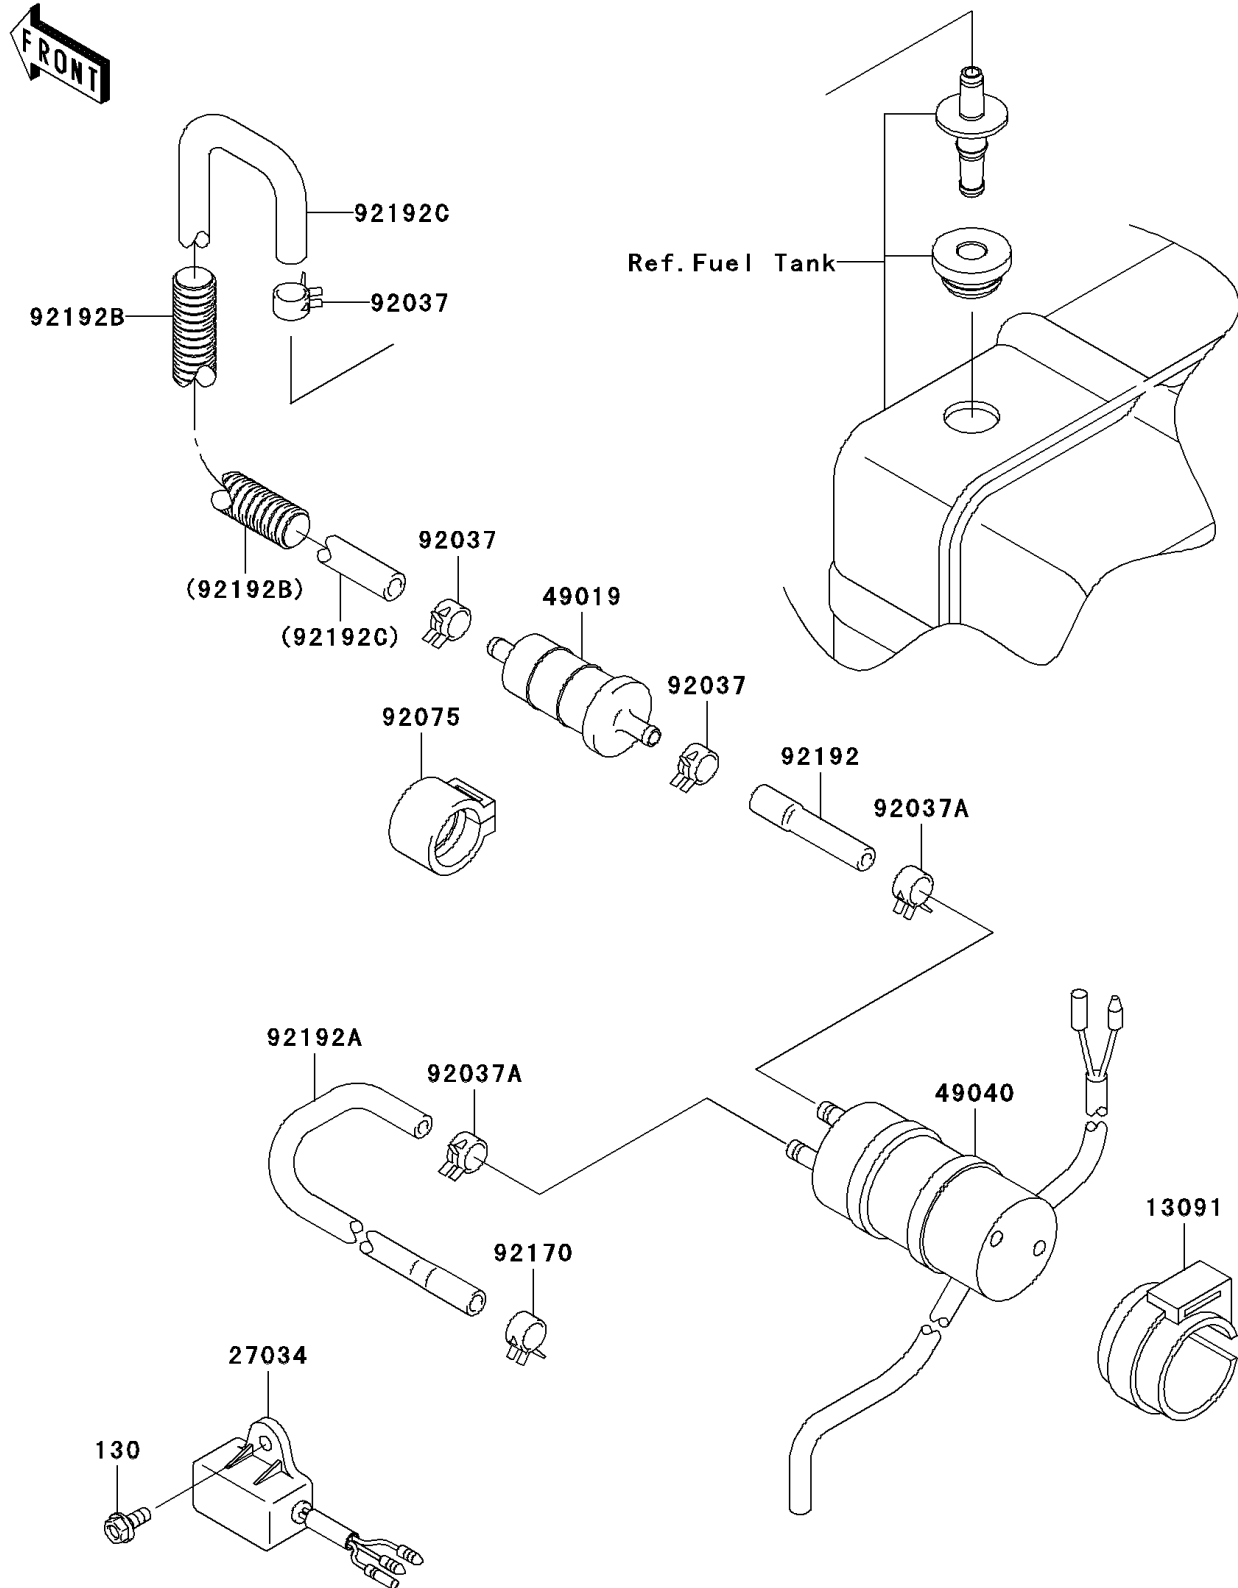

# Mule 3010 Trans4x4 PARTS DIAGRAM

Fuel Pump

E1520

# Mule 3010 Trans4x4 PARTS LIST

Fuel Pump

ITEM NAME	PART NUMBER	QUANTITY
-----------	-------------	----------