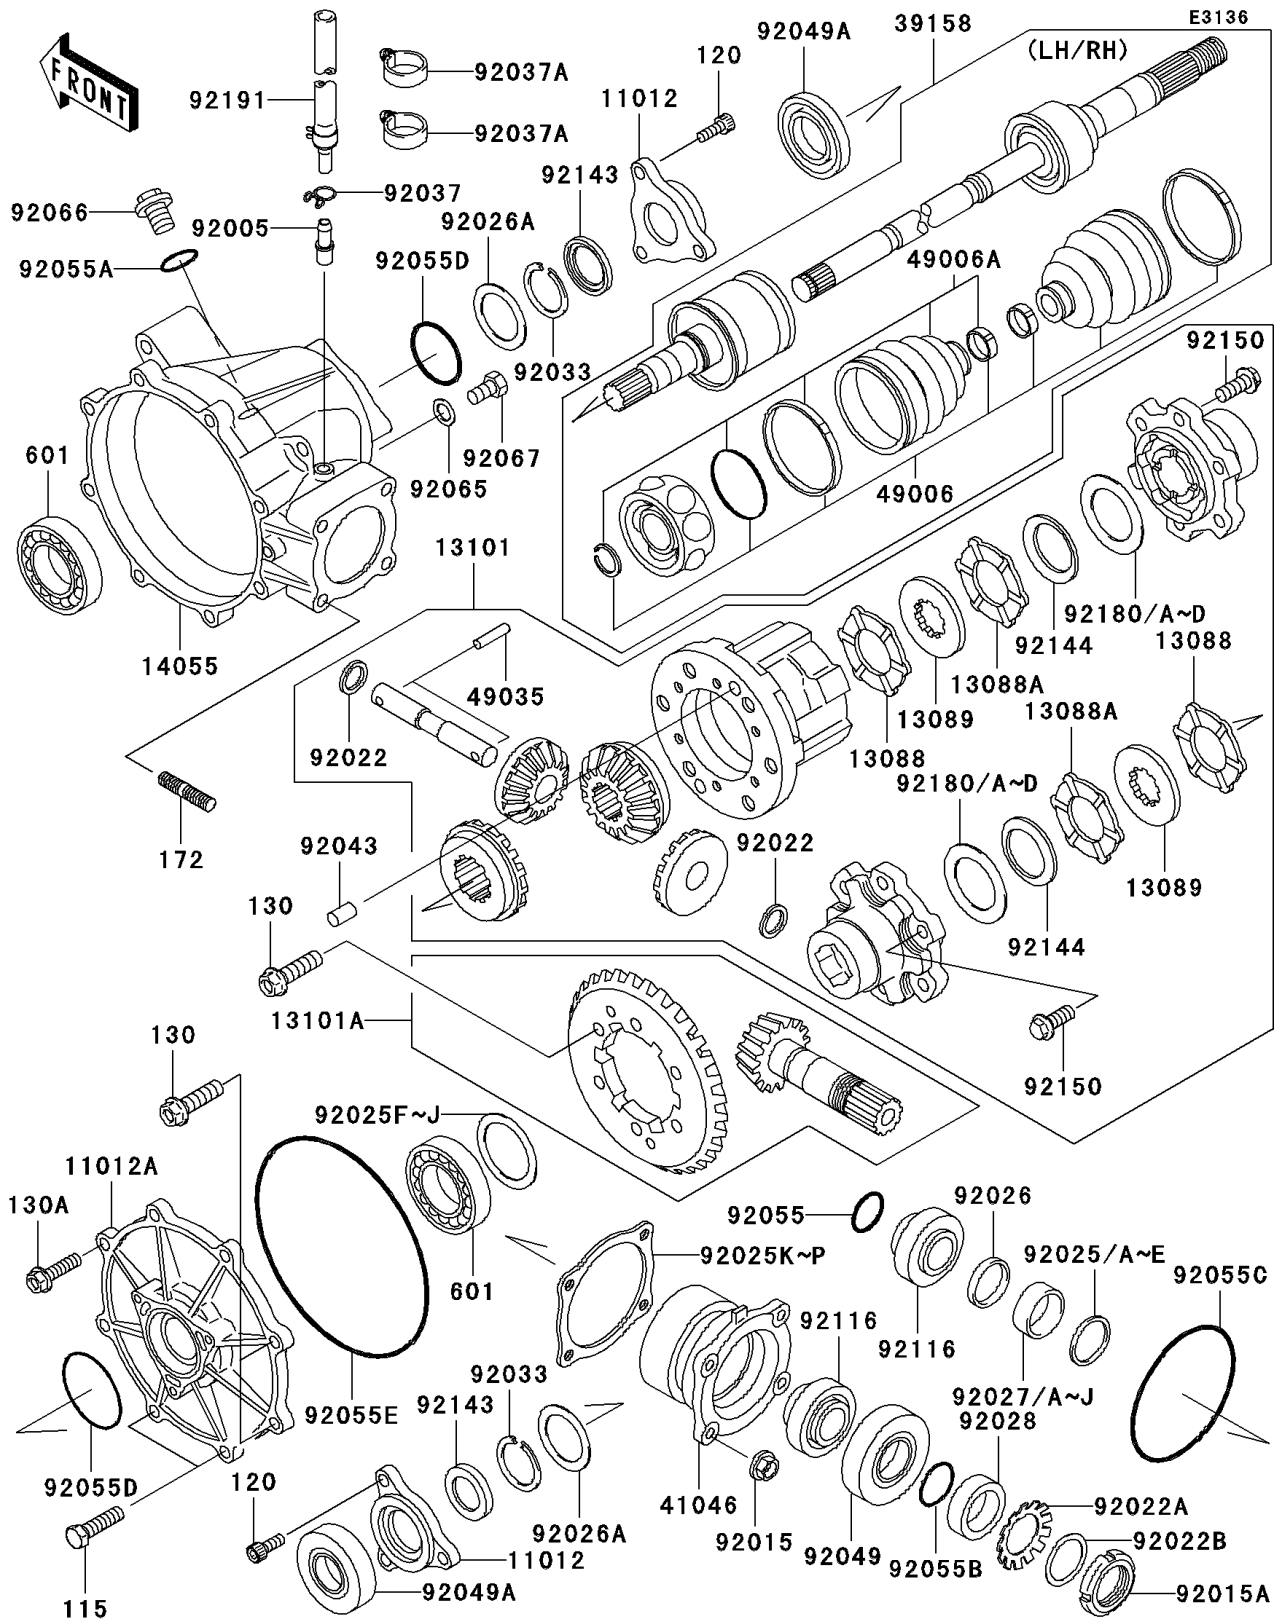

Mule 3010 Trans4x4 PARTS DIAGRAM

Drive Shaft-Front

Mule 3010 Trans4x4 PARTS LIST

Drive Shaft-Front

ITEM NAME	PART NUMBER	QUANTITY
-----------	-------------	----------