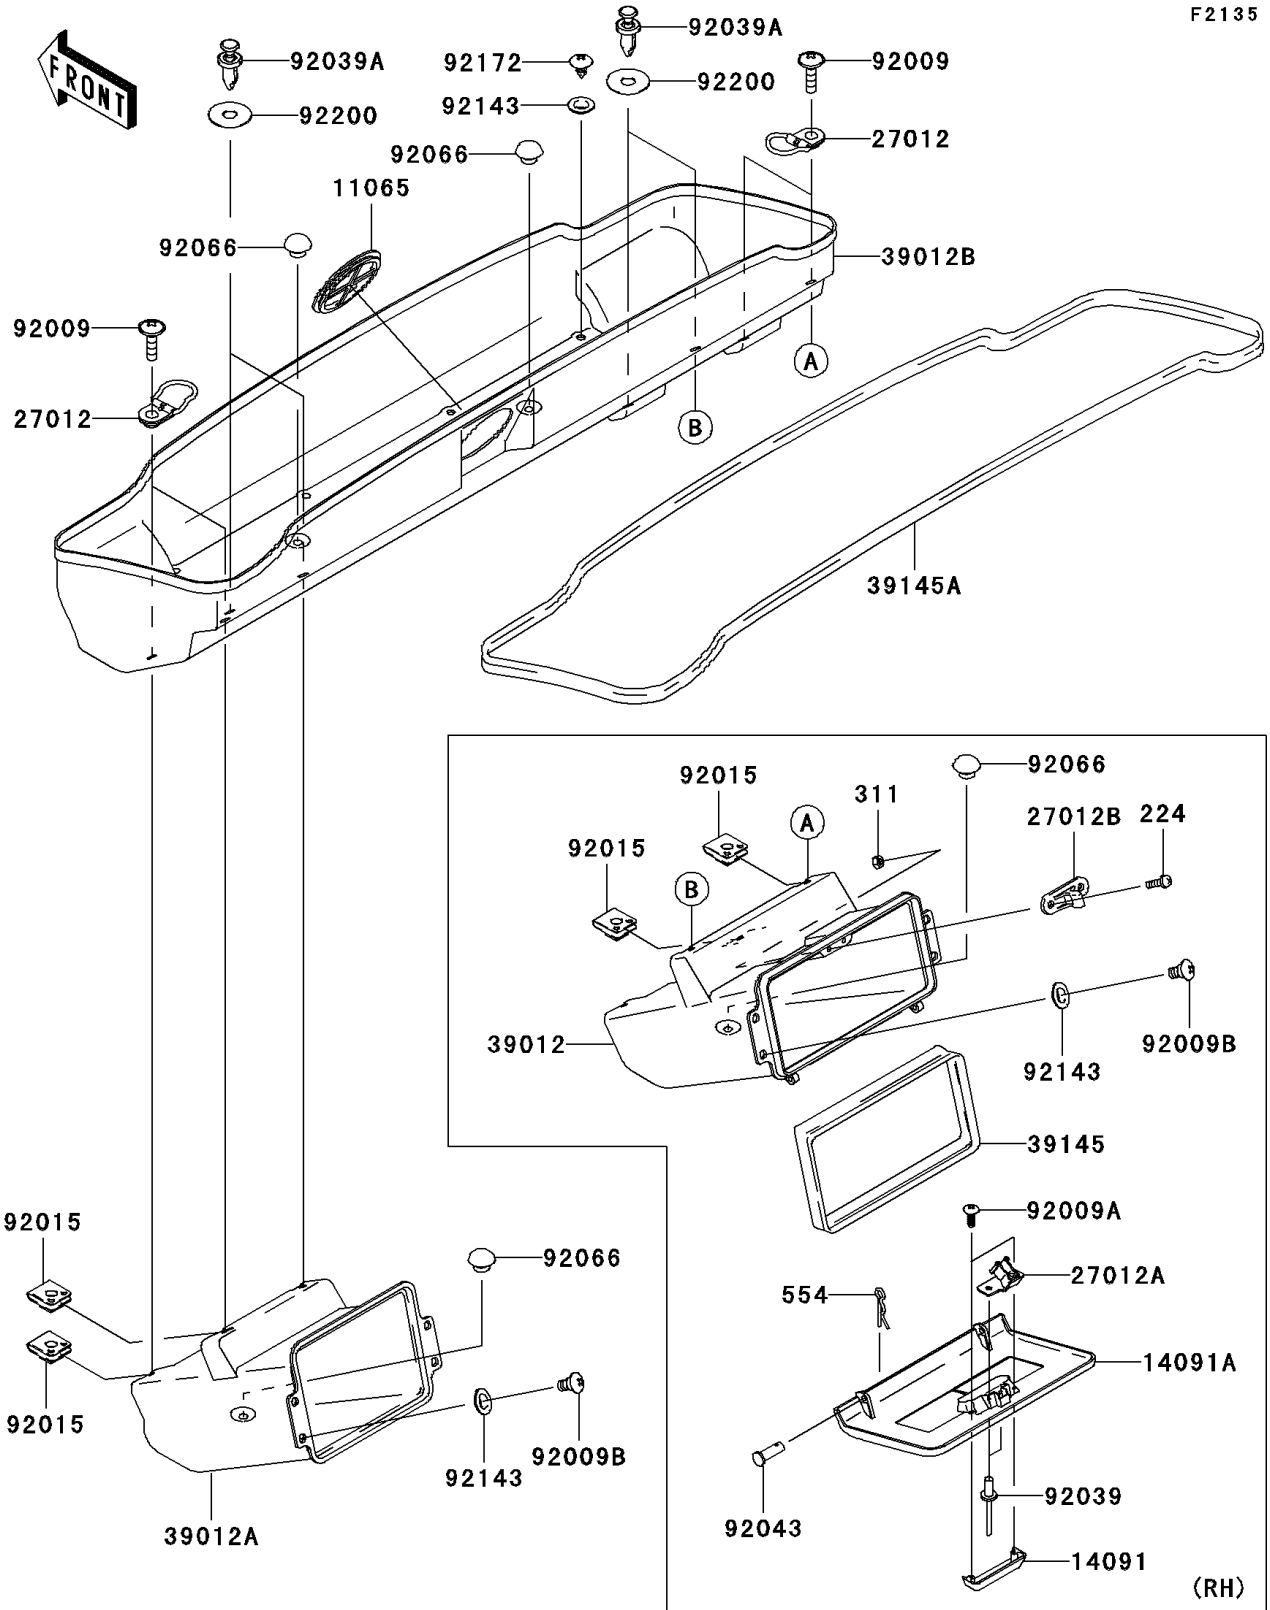

# Mule 3010 Trans4x4 PARTS DIAGRAM

Front Box

F2135

# Mule 3010 Trans4x4 PARTS LIST

## Front Box

ITEM NAME	PART NUMBER	QUANTITY
SCREW-PAN-WP-CROS,4X12 (Ref # 224)	224AB0412	2
NUT-HEX (Ref # 311)	311C0400	2
PIN-SNAP (Ref # 554)	554A0600	2
CAP,F.BLACK (Ref # 11065)	11065-1053-6Z	1
COVER,STORAGE GRIP,GRAY (Ref # 14091)	14091-1228-284	1
COVER,CONTROL PANEL,GRAY (Ref # 14091A)	14091-1399-284	1
HOOK (Ref # 27012)	27012-1577	4
HOOK (Ref # 27012A)	27012-1607	1
HOOK (Ref # 27012B)	27012-1612	1
CASE-STORAGE,RH,GRAY (Ref # 39012)	39012-1061-284	1
CASE-STORAGE,LH,GRAY (Ref # 39012A)	39012-1062-284	1
CASE-STORAGE,CNT (Ref # 39012B)	39012-1066	1
TRIM-SEAL,L=774 (Ref # 39145)	39145-1130	1
TRIM-SEAL,L=2805 (Ref # 39145A)	39145-1132	1
SCREW,6X22,BLACK (Ref # 92009)	92009-1256	4
SCREW,TAPPING,4X12 (Ref # 92009A)	92009-1444	2
SCREW,6X16 (Ref # 92009B)	92009-1621	8
NUT,CLAMP,6MM (Ref # 92015)	92015-1678	4
RIVET (Ref # 92039)	92039-1041	2
RIVET (Ref # 92039A)	92039-1229	4
PIN,6X14.5 (Ref # 92043)	92043-125	2
PLUG (Ref # 92066)	92066-1485	4
COLLAR (Ref # 92143)	92143-1087	12
SCREW,TAPPING,6X12 (Ref # 92172)	92172-0003	4
WASHER,8.5X26X0.8 (Ref # 92200)	92200-1567	4