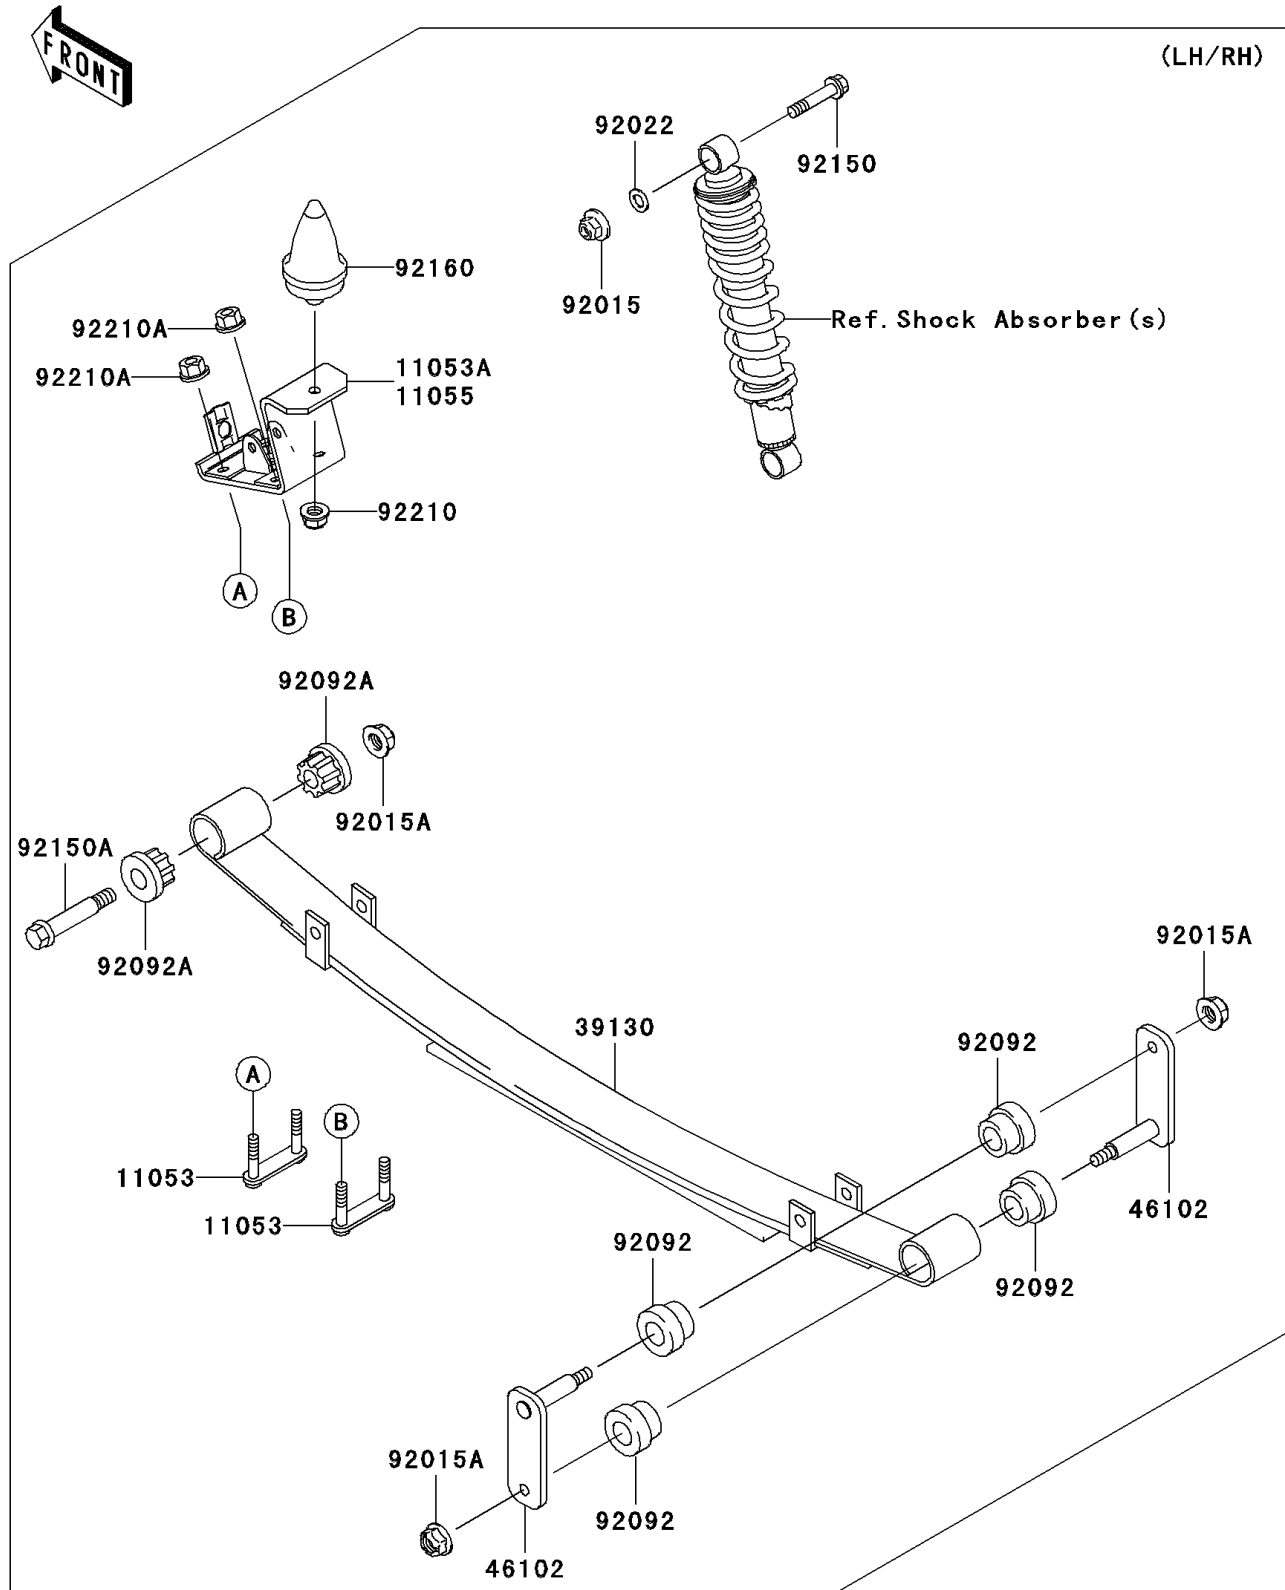

Mule 3010 Trans4x4 PARTS DIAGRAM

Rear Suspension

F2153

Mule 3010 Trans4x4 PARTS LIST

Rear Suspension

ITEM NAME	PART NUMBER	QUANTITY
-----------	-------------	----------