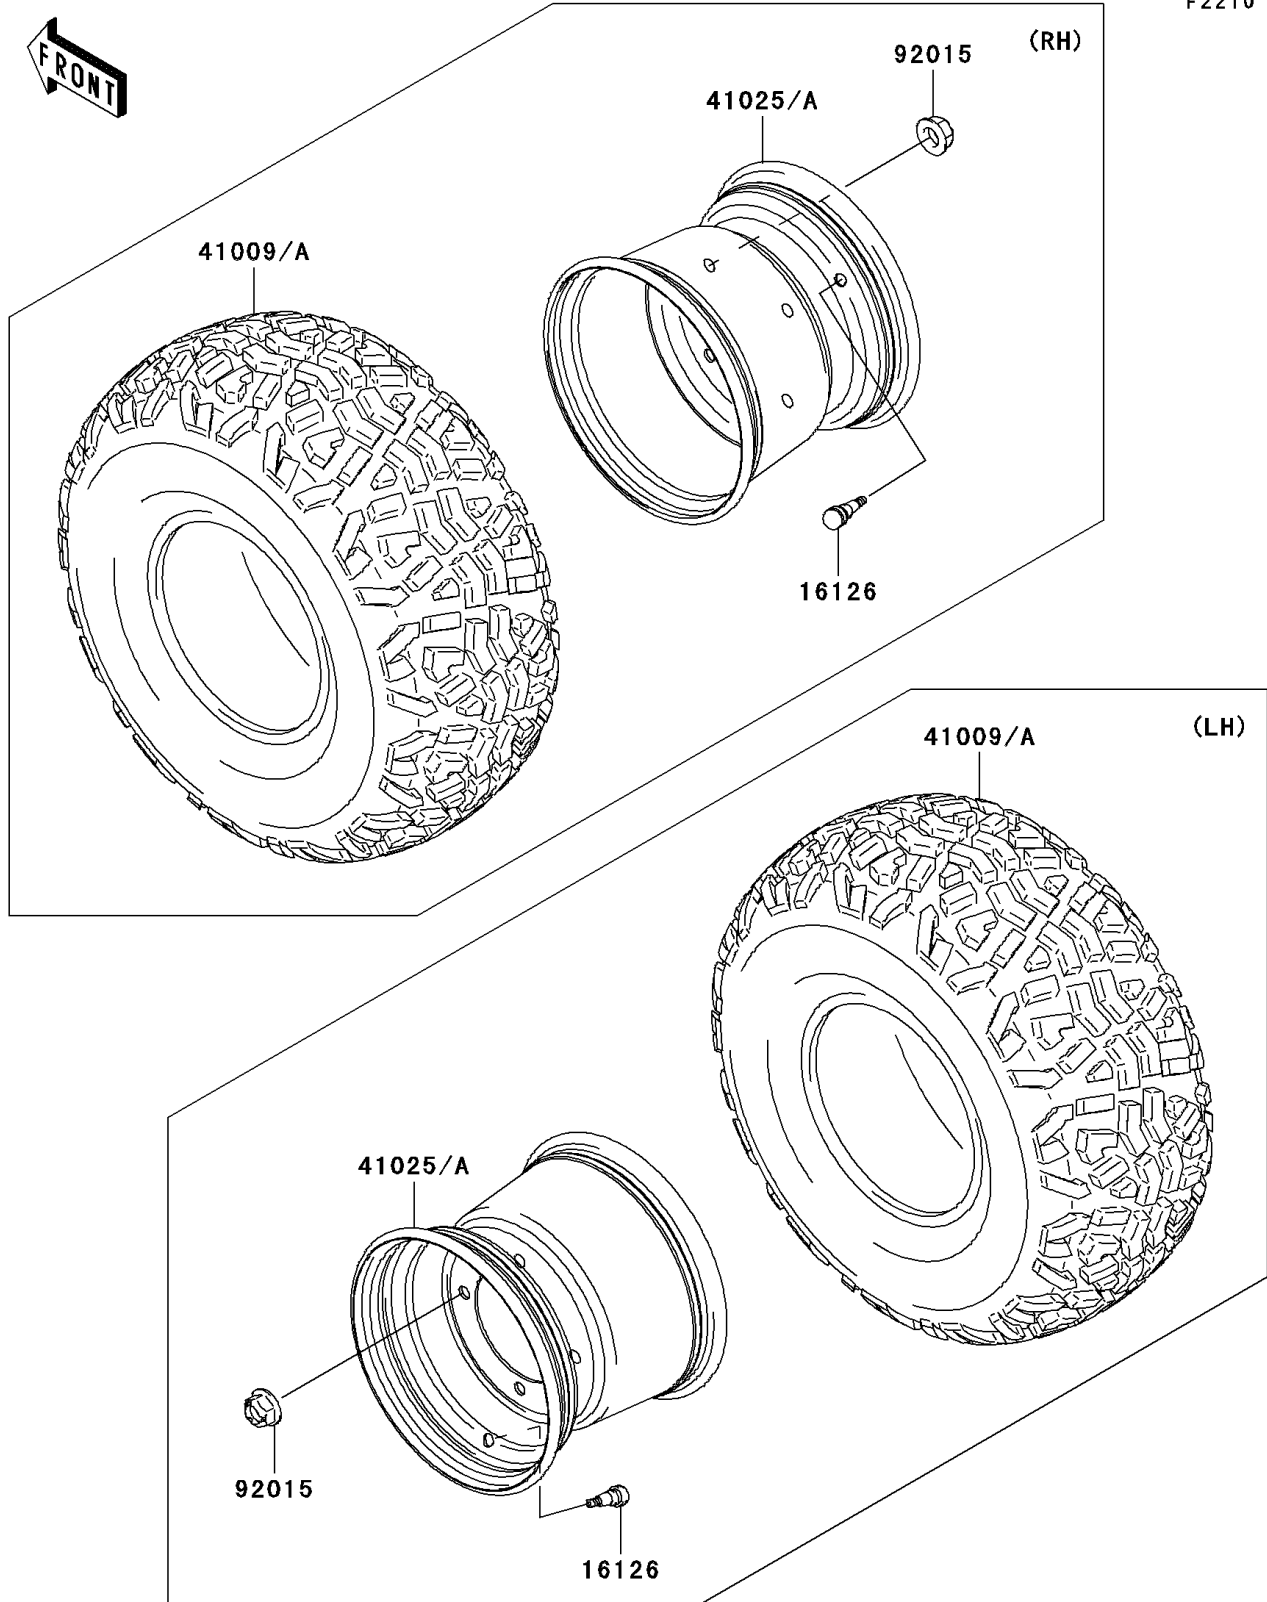

# Mule 3010 Trans4x4 PARTS DIAGRAM

Wheels/Tires

F2210

# Mule 3010 Trans4x4 PARTS LIST

## Wheels/Tires

ITEM NAME	PART NUMBER	QUANTITY
VALVE (Ref # 16126)	16126-4001	4
TIRE,23X11.00-10 4PR,KT869(D) (Ref # 41009A)	41009-1281	4
RIM,10X8.5,M.GRAYSTONE (Ref # 41025)	41025-7503-379	4
NUT,12MM (Ref # 92015)	92015-1706	16