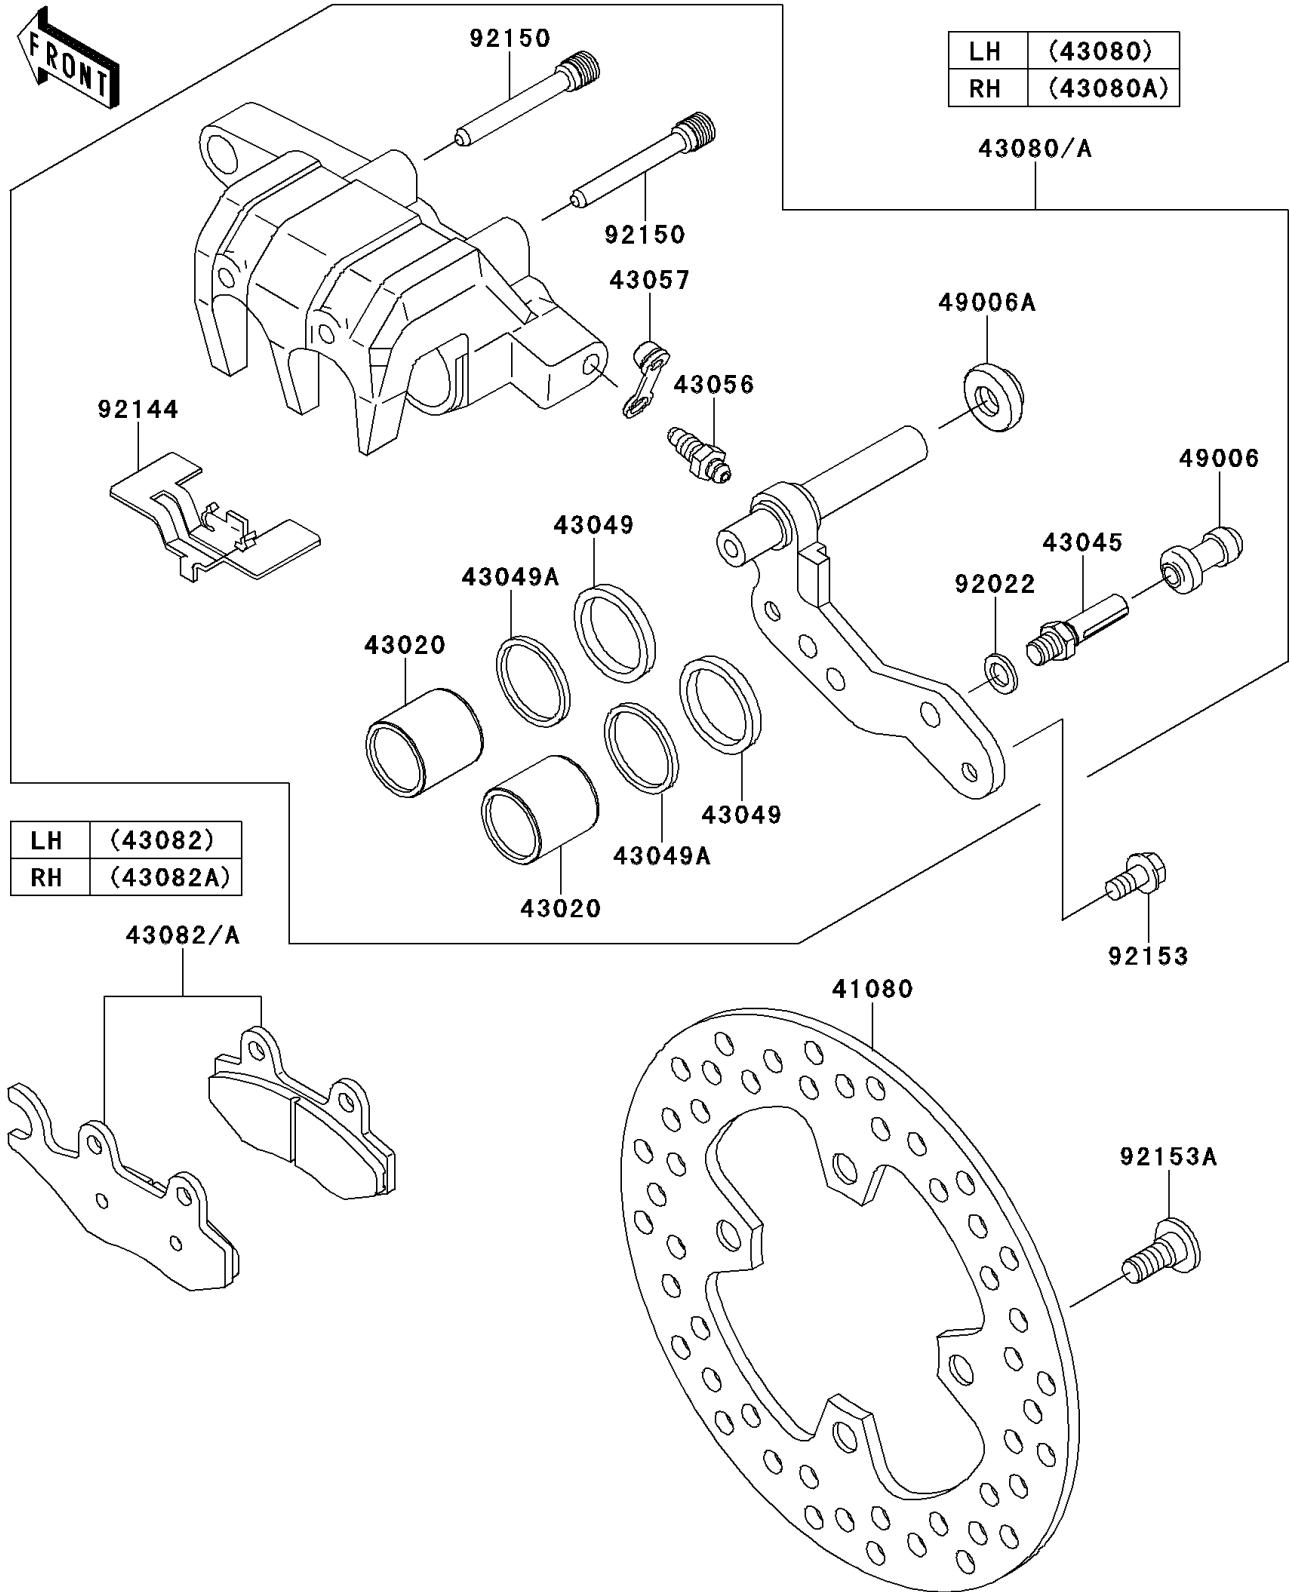

2010 Teryx® 750 FI 4x4 Sport PARTS DIAGRAM

Front Brake

F2292

2010 Teryx® 750 FI 4x4 Sport PARTS LIST

Front Brake

ITEM NAME	PART NUMBER	QUANTITY
DISC,FR (Ref # 41080)	41080-0156	2
PISTON-COMP-BRAKE (Ref # 43020)	43020-0009	4
SHAFT-CALIPER (Ref # 43045)	43045-1010	2
PACKING,PISTON SEAL (Ref # 43049)	43049-1060	4
PACKING,PISTON SEAL (Ref # 43049A)	43049-1061	4
BREATHER (Ref # 43056)	43056-1055	2
CAP-BREATHER (Ref # 43057)	43057-1001	2
CALIPER-SUB-ASSY,FR,LH (Ref # 43080)	43080-0082	1
CALIPER-SUB-ASSY,FR,RH (Ref # 43080A)	43080-0083	1
PAD-ASSY-BRAKE,LH (Ref # 43082)	43082-0069	1
PAD-ASSY-BRAKE,RH (Ref # 43082A)	43082-0082	1
BOOT,CALIPER (Ref # 49006)	49006-1088	2
BOOT,CALIPER (Ref # 49006A)	49006-1242	2
WASHER,WAVE (Ref # 92022)	92022-1373	2
SPRING,PAD (Ref # 92144)	92144-1319	2
BOLT (Ref # 92150)	92150-1144	4
BOLT,FLANGED,8X16 (Ref # 92153)	92153-1995	4
BOLT,SOCKET,8X20 (Ref # 92153A)	92153-1996	8