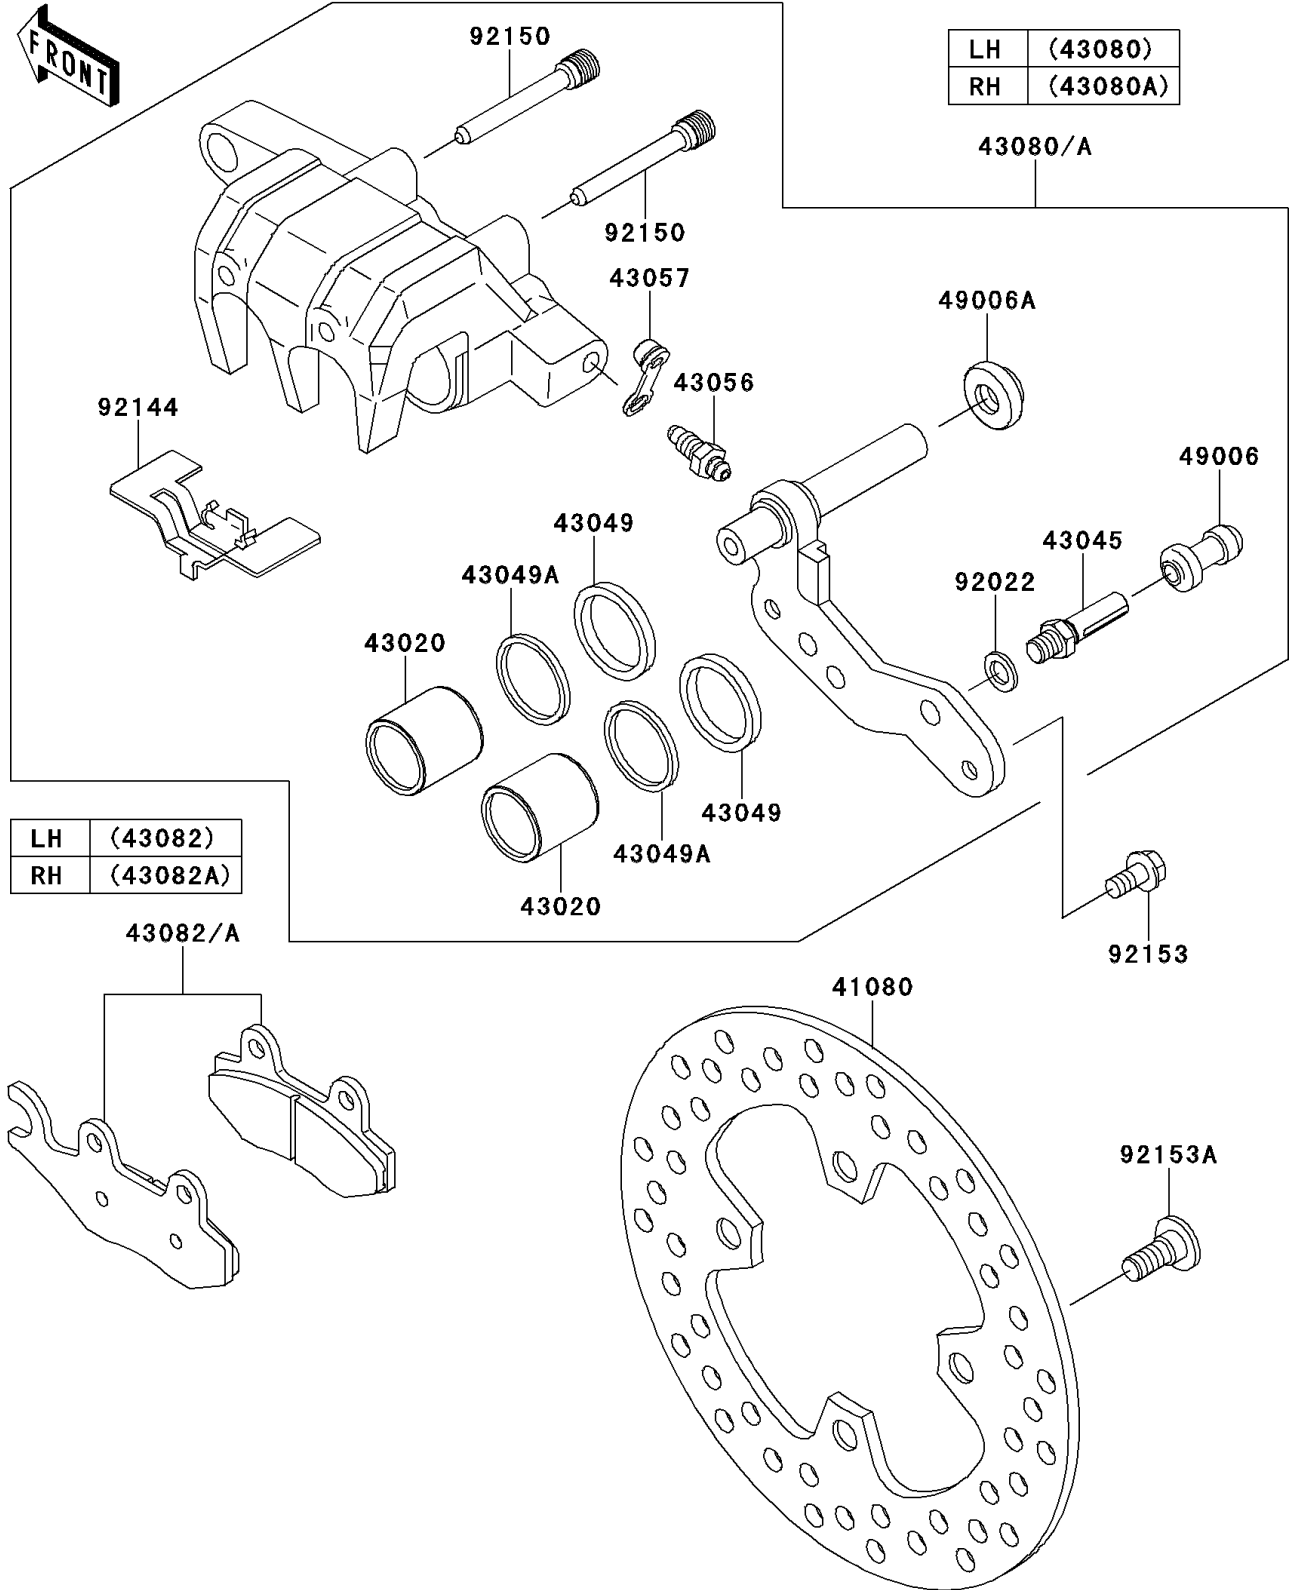

2011 TERYX® 750 FI 4x4 SPORT PARTS DIAGRAM

Front Brake

F2292

LH	(43082)
RH	(43082A)

2011 TERYX® 750 FI 4x4 SPORT PARTS LIST

Front Brake

ITEM NAME	PART NUMBER	QUANTITY
DISC,FR (Ref # 41080)	41080-0156	2
PISTON-COMP-BRAKE (Ref # 43020)	43020-0009	4
SHAFT-CALIPER (Ref # 43045)	43045-1010	2
PACKING,PISTON SEAL (Ref # 43049)	43049-1060	4
PACKING,PISTON SEAL (Ref # 43049A)	43049-1061	4
BREATHER (Ref # 43056)	43056-1055	2
CAP-BREATHER (Ref # 43057)	43057-1001	2
CALIPER-SUB-ASSY,FR,LH (Ref # 43080)	43080-0082	1
CALIPER-SUB-ASSY,FR,RH (Ref # 43080A)	43080-0083	1
PAD-ASSY-BRAKE,LH (Ref # 43082)	43082-0069	1
PAD-ASSY-BRAKE,RH (Ref # 43082A)	43082-0082	1
BOOT,CALIPER (Ref # 49006)	49006-1088	2
BOOT,CALIPER (Ref # 49006A)	49006-1242	2
WASHER,WAVE (Ref # 92022)	92022-1373	2
SPRING,PAD (Ref # 92144)	92144-1319	2
BOLT (Ref # 92150)	92150-1144	4
BOLT,FLANGED,8X16 (Ref # 92153)	92153-1995	4
BOLT,SOCKET,8X20 (Ref # 92153A)	92153-1996	8