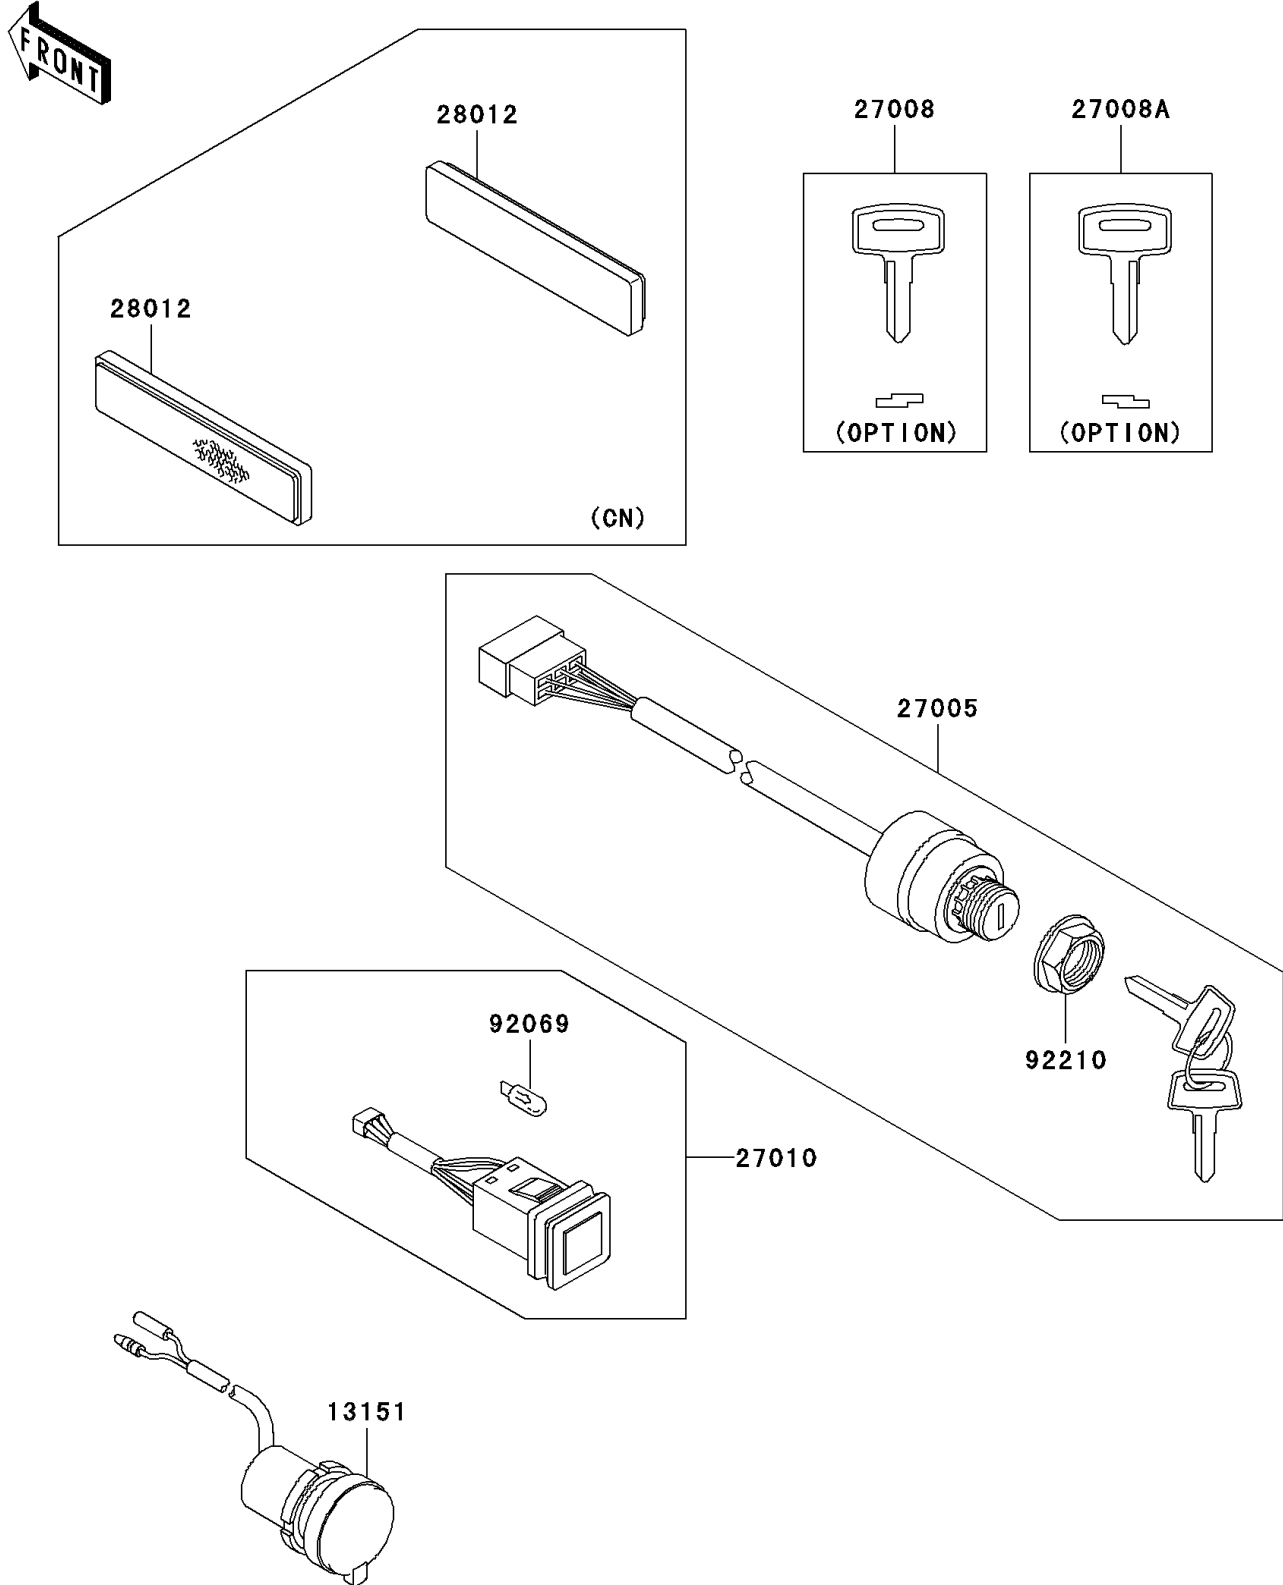

# 2008 Mule 3010 Trans4x4 PARTS DIAGRAM

Ignition Switch

F2770

## 2008 Mule 3010 Trans4x4 PARTS LIST

### Ignition Switch

| ITEM NAME                              | PART NUMBER | QUANTITY |
|--|-------------|----------|
| SWITCH-COMP,D.C.TERMINAL (Ref # 13151) | 13151-0003  | 1        |
| SWITCH-ASSY-IGNITION (Ref # 27005)     | 27005-1244  | 1        |
| KEY-LOCK,BLANK (Ref # 27008)           | 27008-1153  | 1        |
| KEY-LOCK,BLANK (Ref # 27008A)          | 27008-1157  | 1        |
| SWITCH,HEAD LAMP (Ref # 27010)         | 27010-1498  | 1        |
| BULB,12V 1.7W,T6.5 (Ref # 92069)       | 92069-1118  | 1        |
| NUT,IGNITION SWITCH (Ref # 92210)      | 92210-1264  | 1        |
| REFLECTOR-REFLEX,FR (Ref # 28012)      | 28012-1086  | 2        |