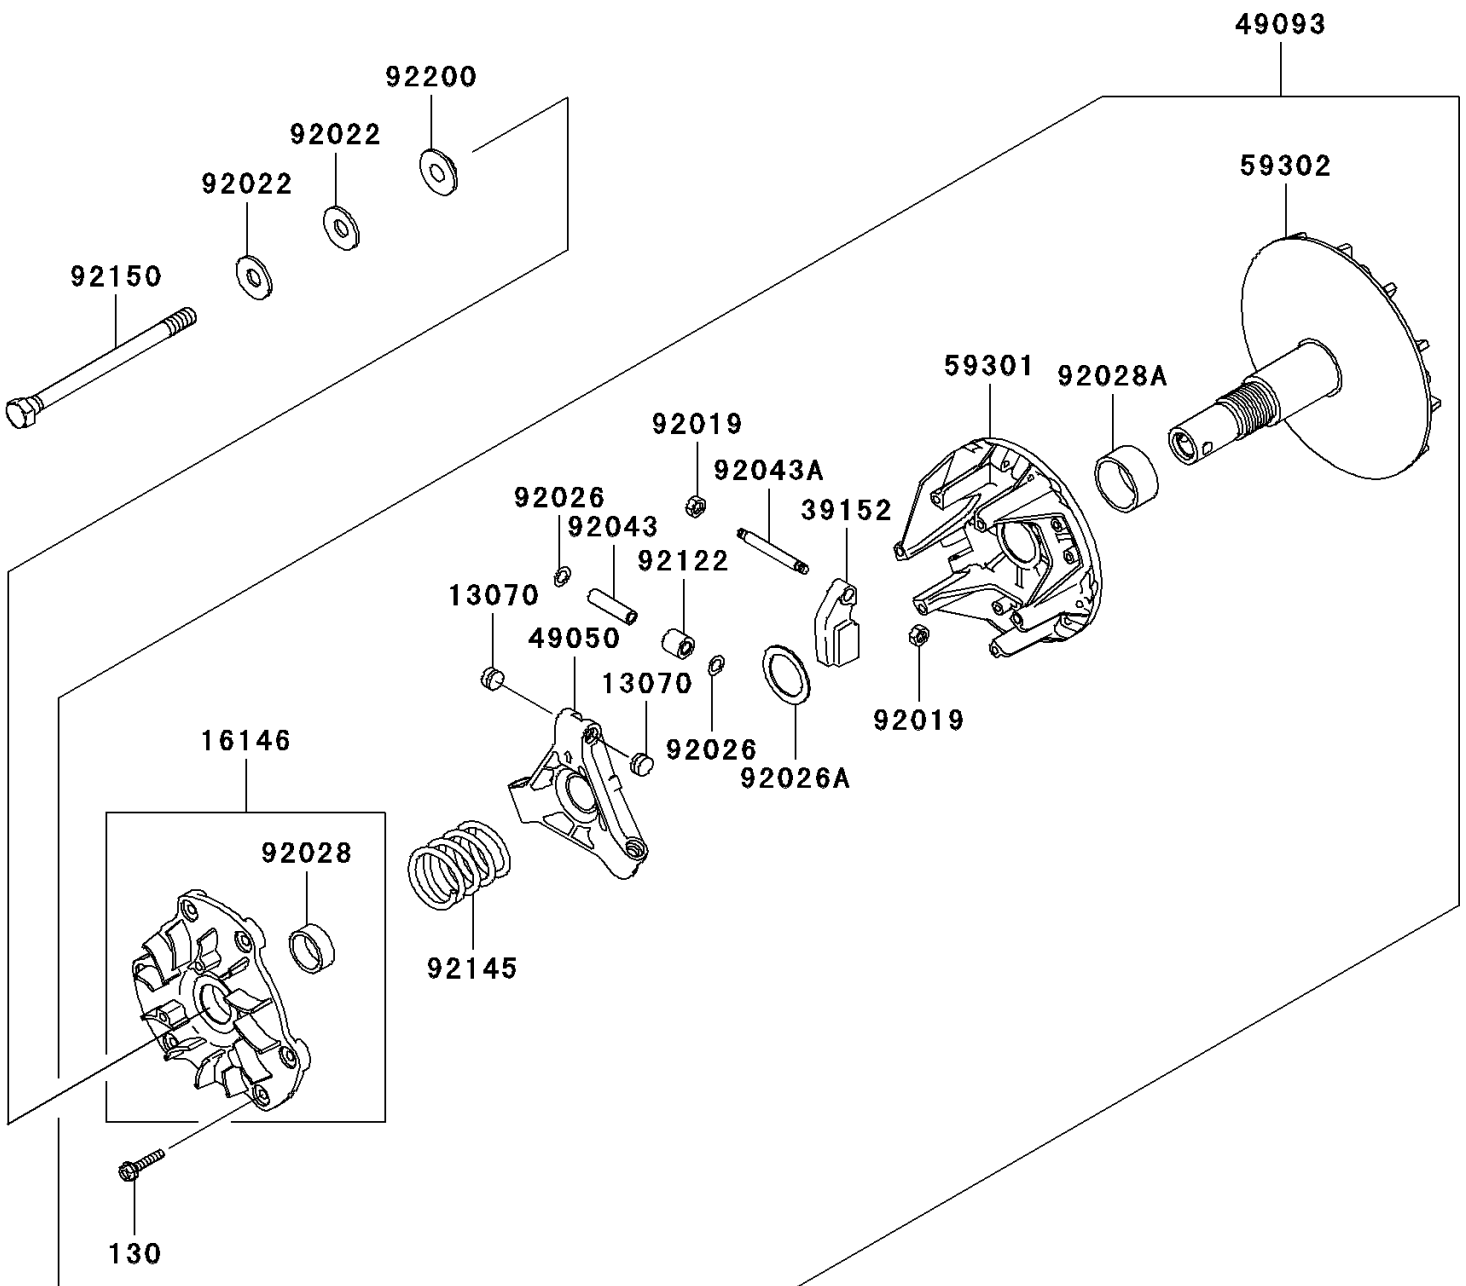

# Mule 3010 Trans4x4 Hardwoods Green HD PARTS DIAGRAM

Drive Converter

E1391

# Mule 3010 Trans4x4 Hardwoods Green HD PARTS LIST

Drive Converter

ITEM NAME	PART NUMBER	QUANTITY
-----------	-------------	----------