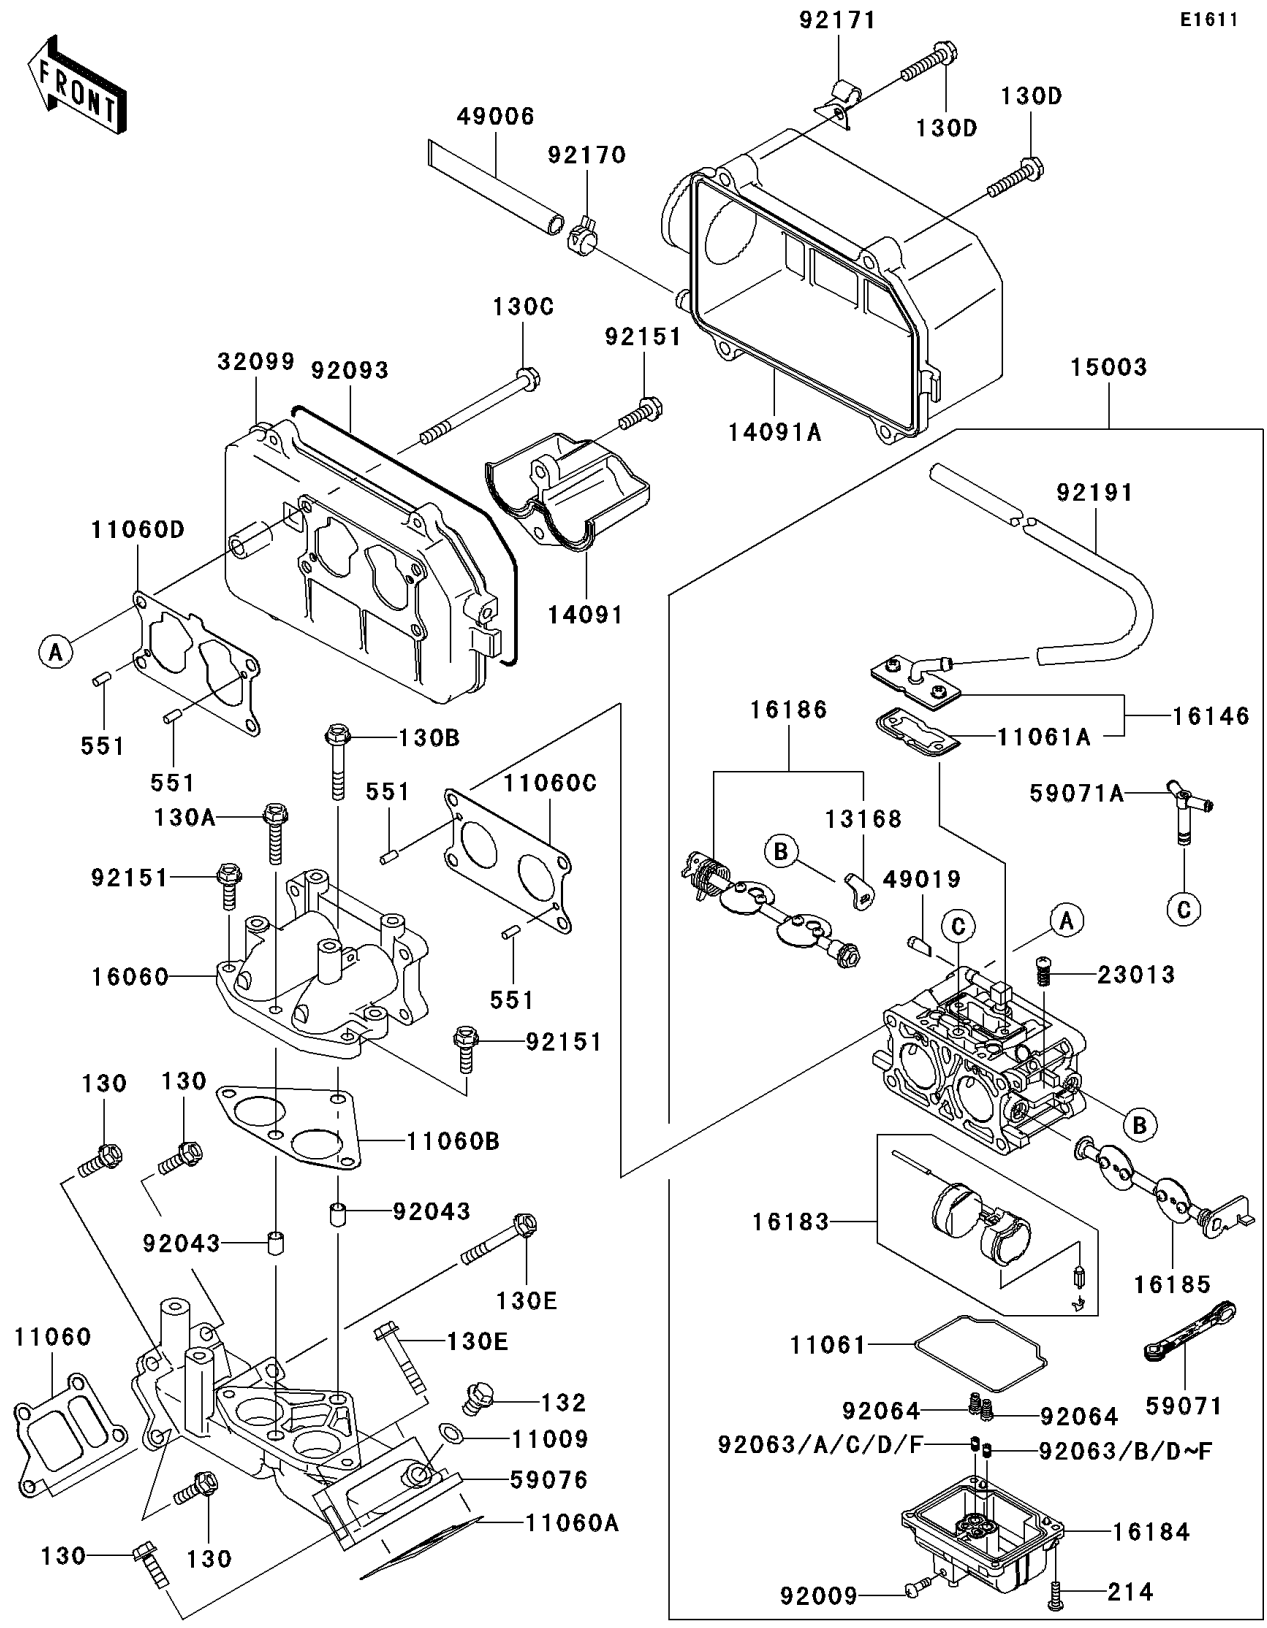

Mule 3010 Trans4x4 Hardwoods Green HD PARTS DIAGRAM

Carburetor

Mule 3010 Trans4x4 Hardwoods Green HD PARTS LIST

Carburetor

ITEM NAME	PART NUMBER	QUANTITY
-----------	-------------	----------