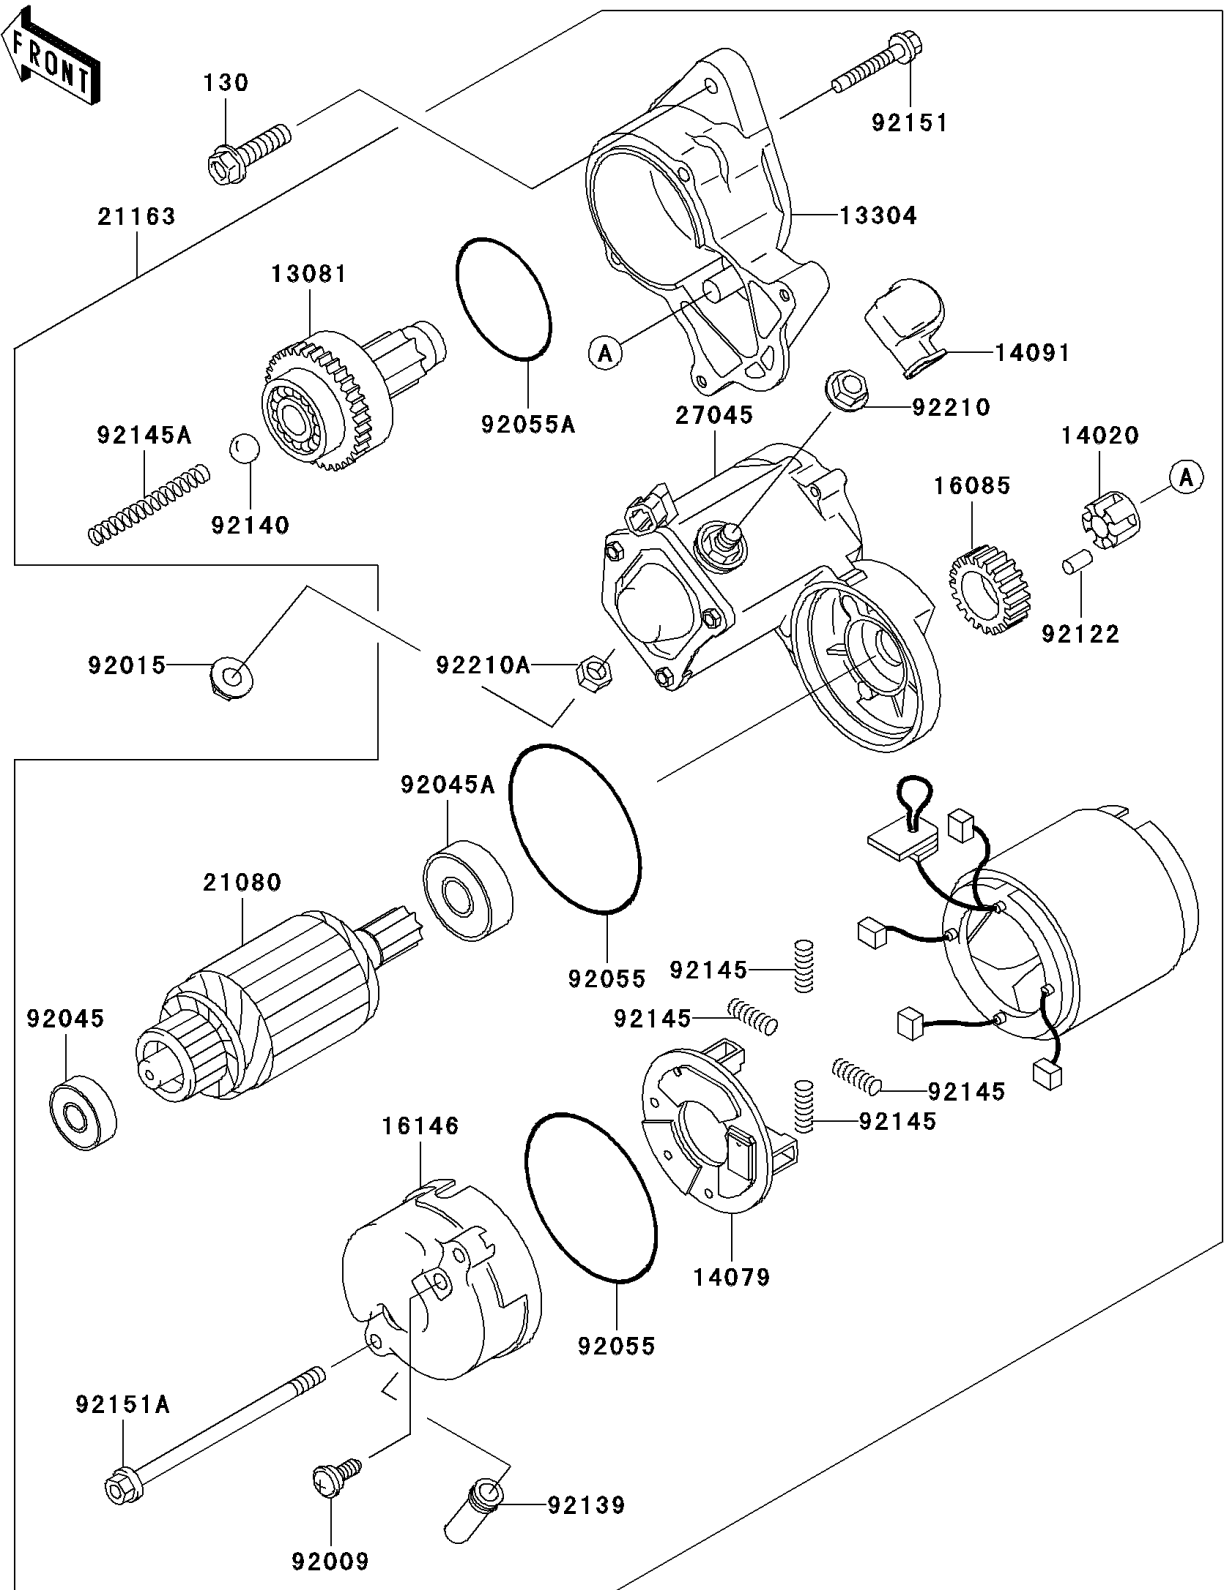

# Mule 3010 Trans4x4 Hardwoods Green HD PARTS DIAGRAM

Starter Motor

E1840

# Mule 3010 Trans4x4 Hardwoods Green HD PARTS LIST

Starter Motor

ITEM NAME	PART NUMBER	QUANTITY
-----------	-------------	----------