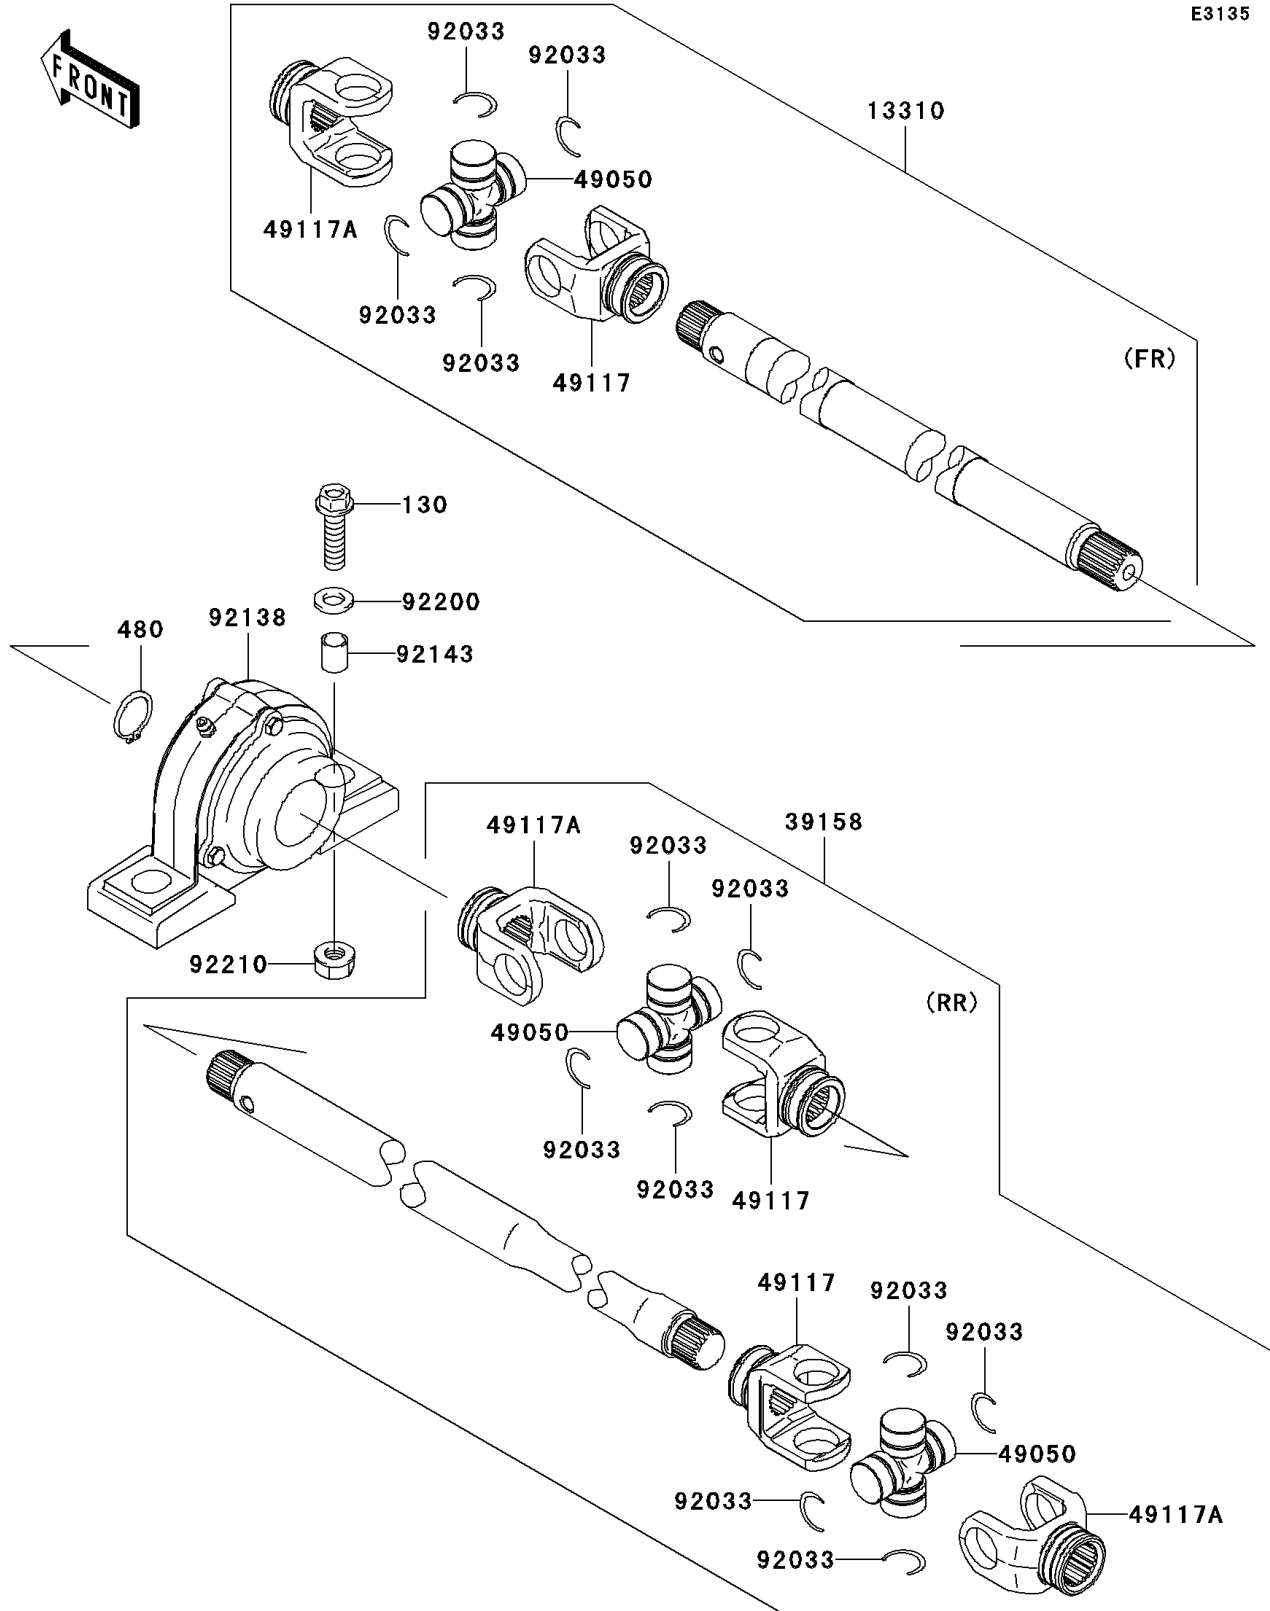

# Mule 3010 Trans4x4 Hardwoods Green HD PARTS DIAGRAM

Drive Shaft-Propeller

E3135

# Mule 3010 Trans4x4 Hardwoods Green HD PARTS LIST

Drive Shaft-Propeller

ITEM NAME	PART NUMBER	QUANTITY
-----------	-------------	----------