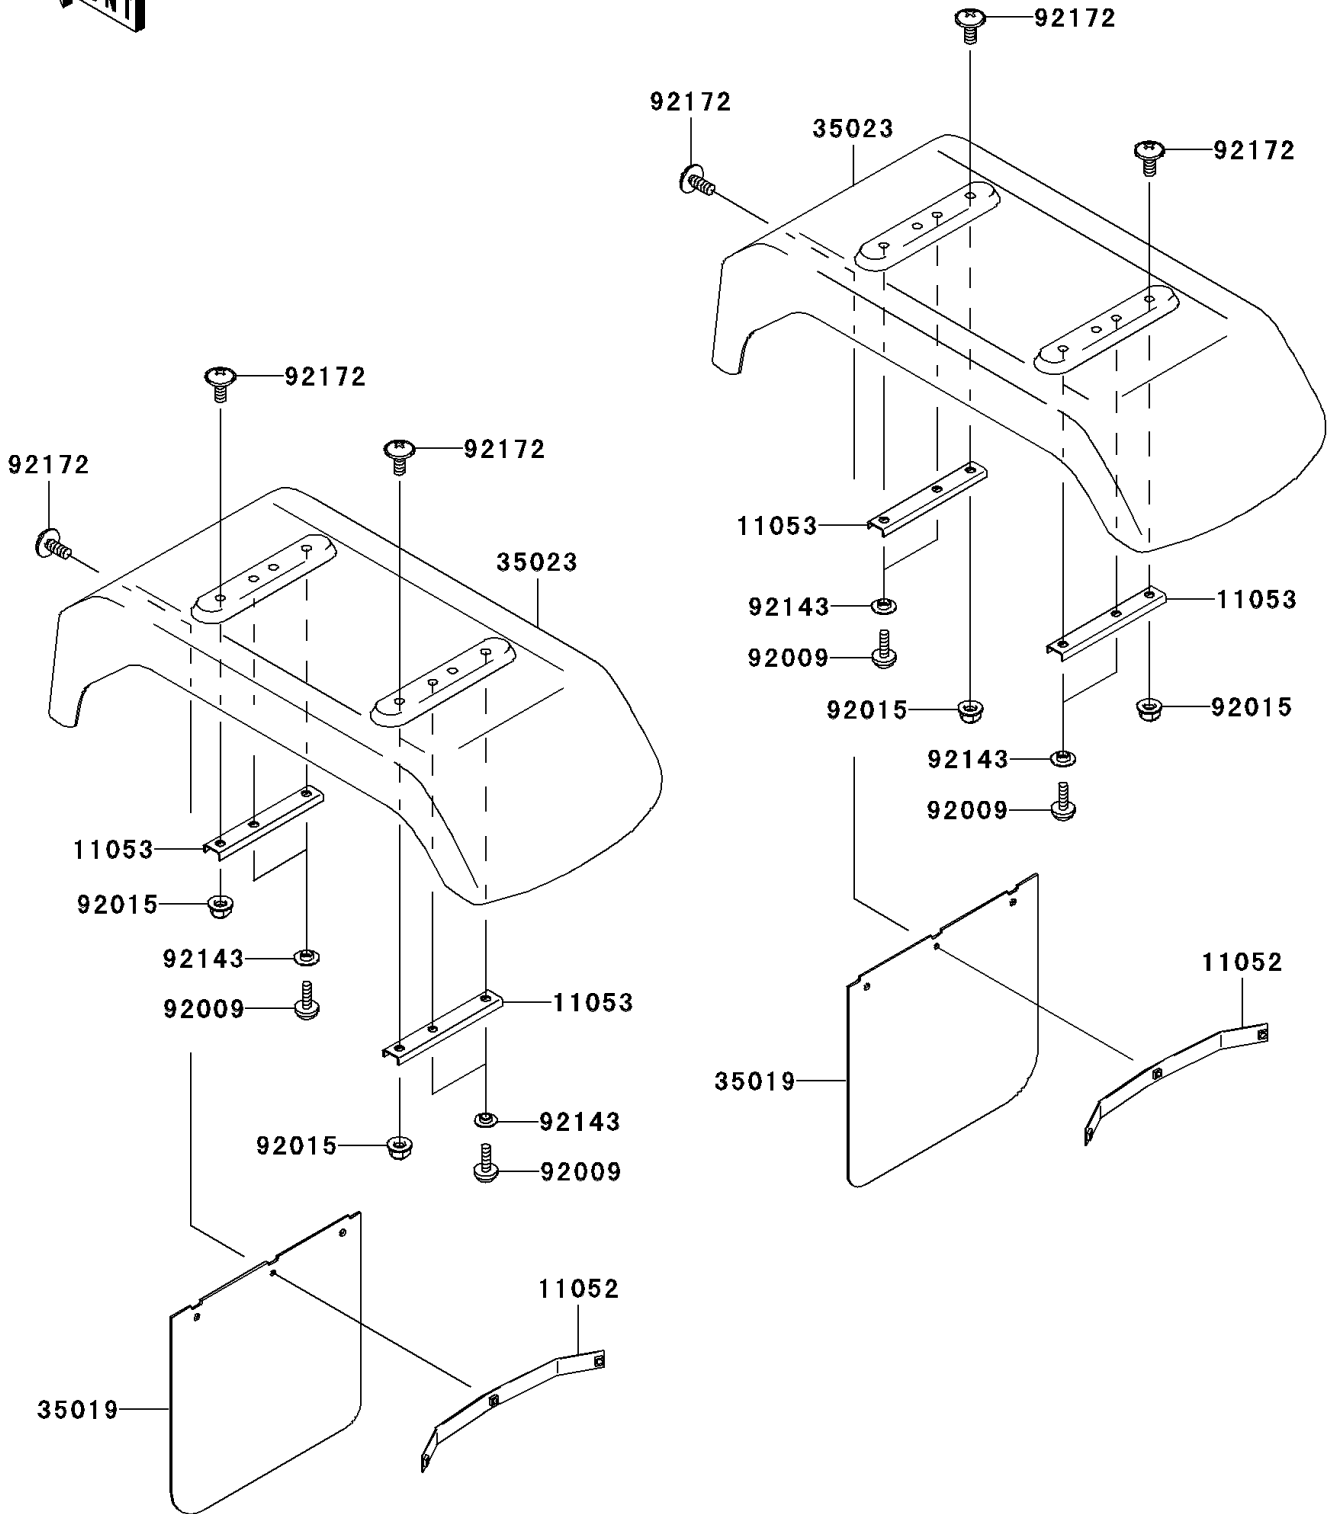

Mule 3010 Trans4x4 Hardwoods Green HD PARTS DIAGRAM

Rear Fender(s)

F2172

Mule 3010 Trans4x4 Hardwoods Green HD PARTS LIST

Rear Fender(s)

ITEM NAME	PART NUMBER	QUANTITY
-----------	-------------	----------