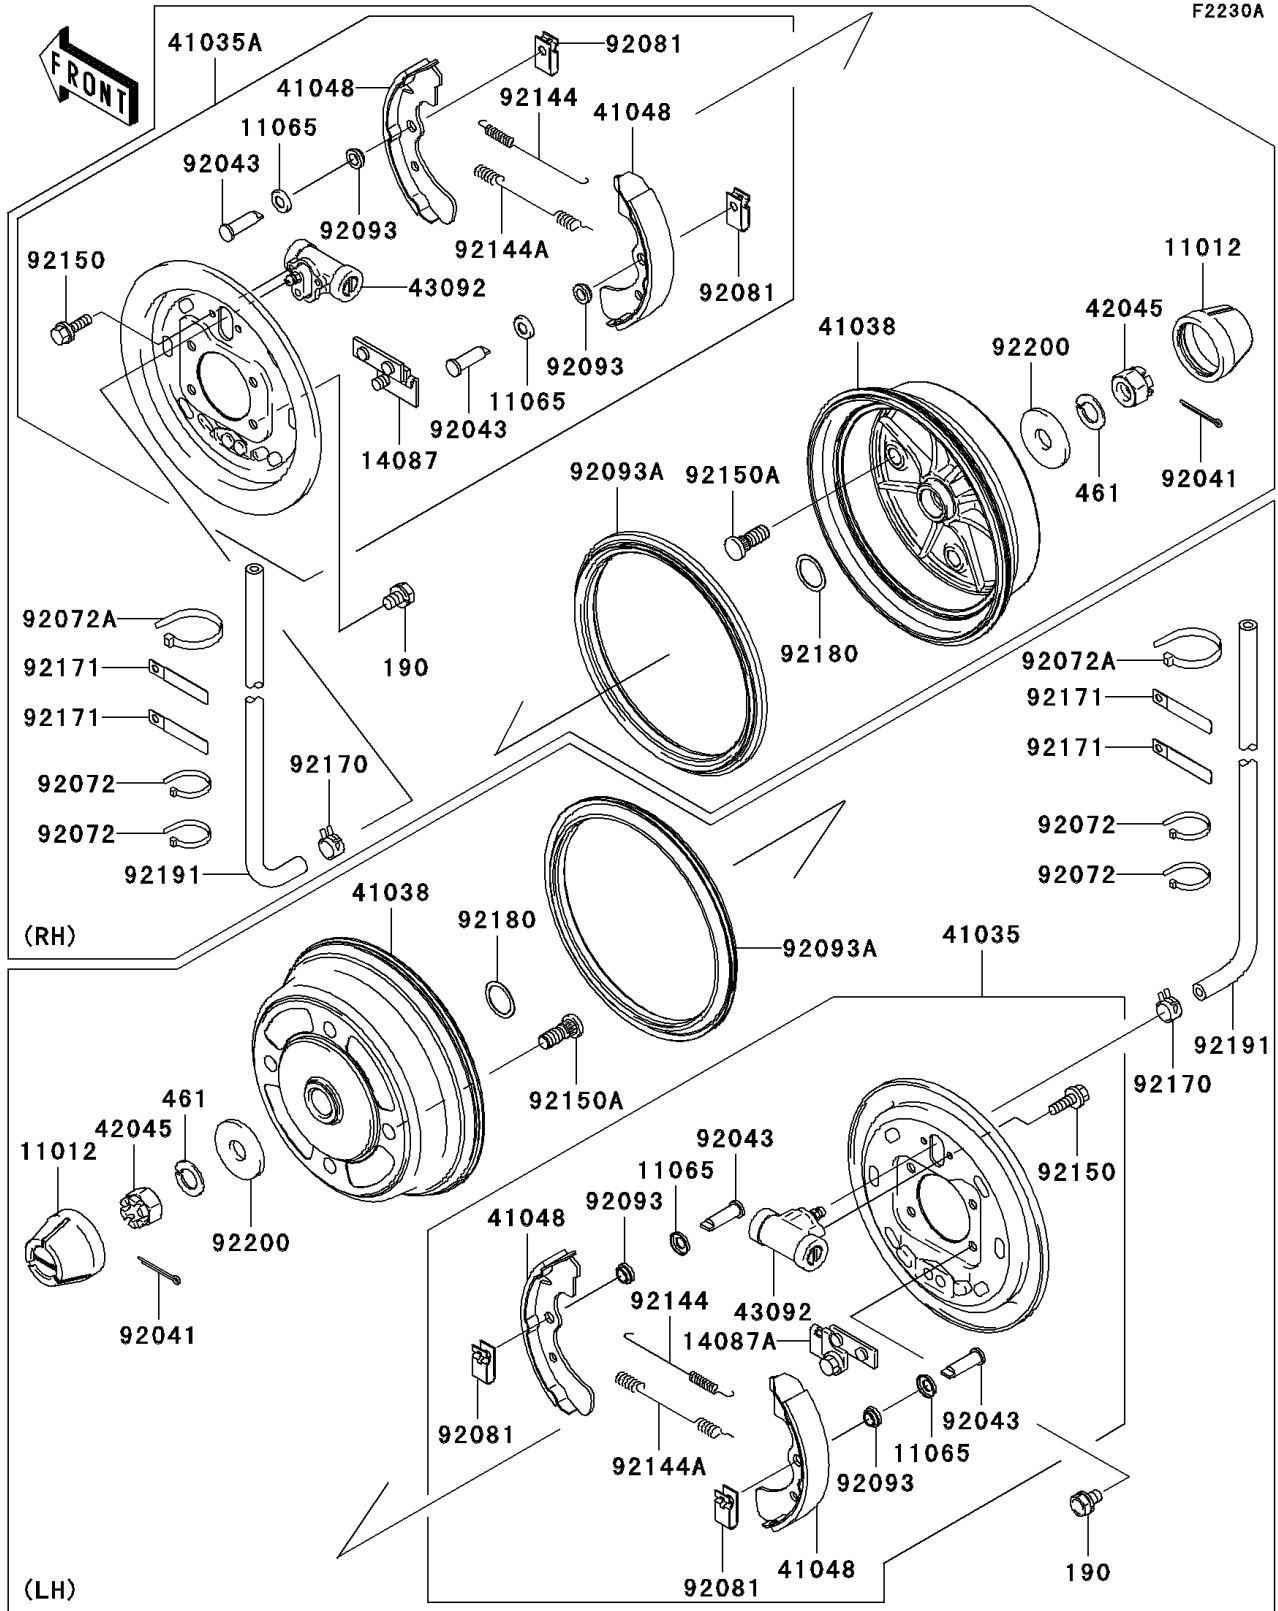

Mule 3010 Trans4x4 Hardwoods Green HD PARTS DIAGRAM

Front Hubs/Brakes(K7F/K8F)

F2230A

Mule 3010 Trans4x4 Hardwoods Green HD PARTS LIST

Front Hubs/Brakes(K7F/K8F)

ITEM NAME	PART NUMBER	QUANTITY
-----------	-------------	----------