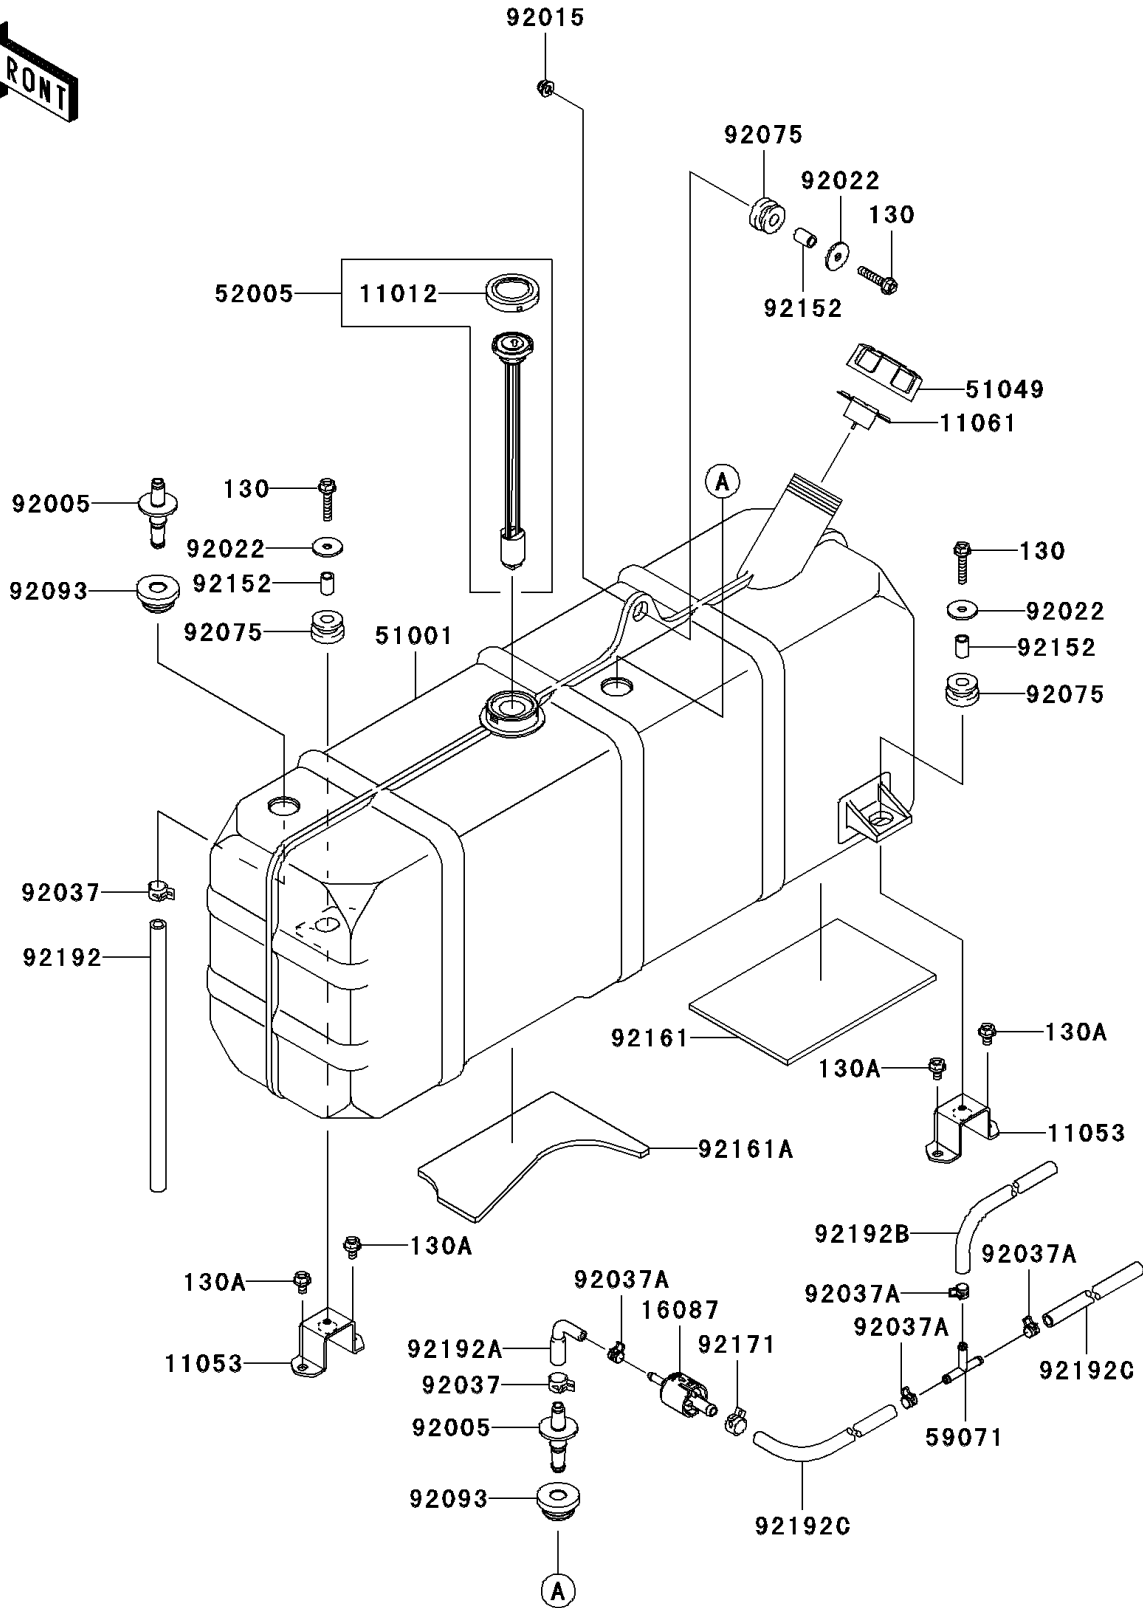

Mule 3010 Trans4x4 Hardwoods Green HD PARTS DIAGRAM

Fuel Tank(K7F/J8F)

F2410A

Mule 3010 Trans4x4 Hardwoods Green HD PARTS LIST

Fuel Tank(K7F/J8F)

ITEM NAME	PART NUMBER	QUANTITY
-----------	-------------	----------