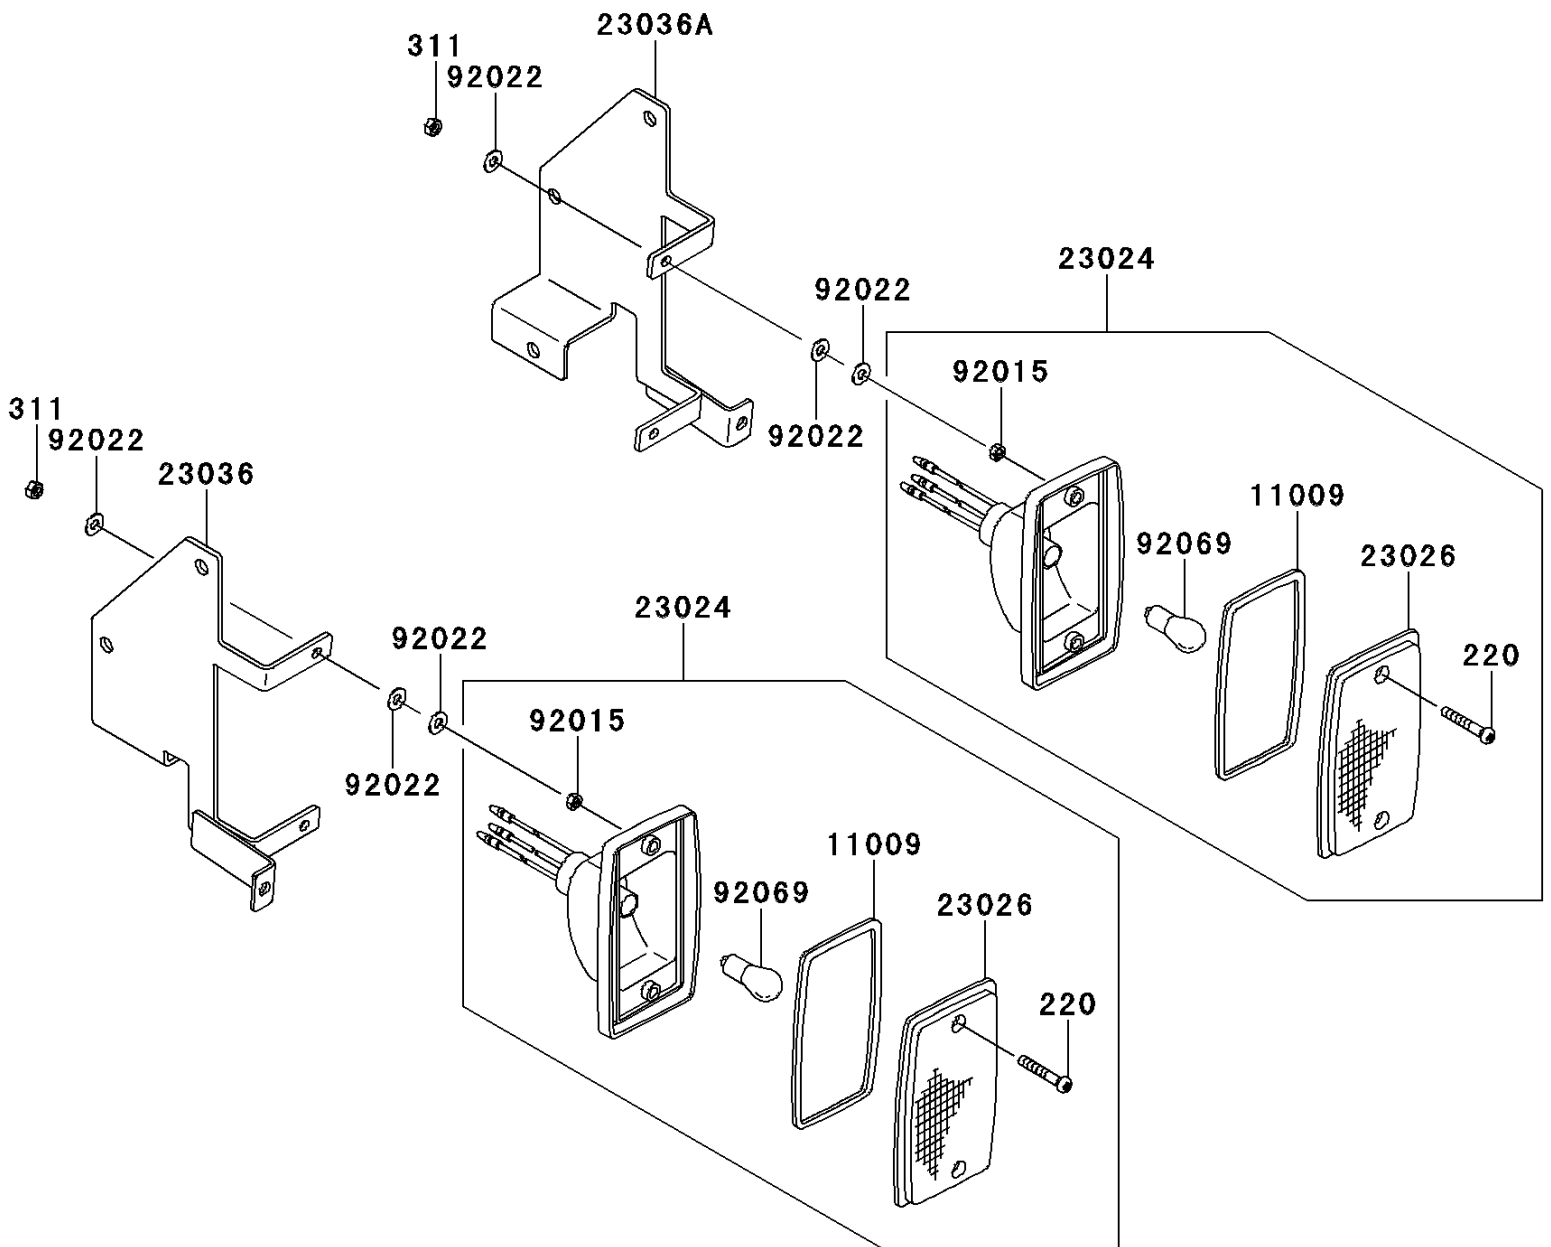

2011 TERYX® 750 FI 4x4 SPORT PARTS DIAGRAM

Taillight(s)

F2720

2011 TERYX® 750 FI 4x4 SPORT PARTS LIST

Taillight(s)

ITEM NAME	PART NUMBER	QUANTITY
SCREW-PAN-CROS,4X25 (Ref # 220)	220AA0425	4
NUT-HEX (Ref # 311)	311AA0400	4
GASKET,TAIL LAMP (Ref # 11009)	11009-4004	2
LAMP-ASSY-TAIL (Ref # 23024)	23024-1139	2
LENS,TAIL LAMP (Ref # 23026)	23026-1239	2
BRACKET-TAIL LAMP,LH (Ref # 23036)	23036-0010	1
BRACKET-TAIL LAMP,RH (Ref # 23036A)	23036-0011	1
NUT,4MM (Ref # 92015)	92015-1550	4
WASHER (Ref # 92022)	92022-563	12
BULB,12V 27/8W (Ref # 92069)	92069-059	2